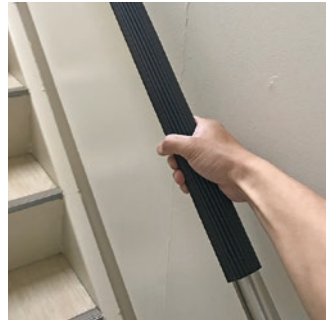

そのまま被せるだけ! びっくりゴム

階段の手すりに

介護ベッドの手すりに

玄関のアプローチ手すりに

ブラック イエロー グリーン グレー ブラウン

すべり止め対策として(手すり)

被せるだけで簡単施工

様々な形状へフィット(柔軟性)

- ・そのまま被せるだけで簡単に手元のすべり止め対策を施せます。
- ・自己固定力に優れており、テープ止めしなくても、しっかり取付けることができます。
- ・柔軟性に優れており、様々な形状へ対応できます。
- ・用途に合わせて3サイズ5色のラインナップです。

▶ ご注意

- ・より万全に設置したい場合は、テープ等を使用して取付けてください。
- ・納期：ご確認ください。

商品番号					商品名	1本価格 (税別)	材質	サイズ		入数	重量	単位
ブラック(BK)	イエロー(YE)	グリーン(GR)	グレー(GY)	ブラウン(BR)				内径	L			
459-205	459-206	459-207	459-208	459-209	びっくりゴム 内径 25mm 32mm 40mm	・1,100 ・1,210 ・1,610	エラストマー	φ25	900	30	560g	本
459-212	459-213	459-214	459-215	459-216				φ32	900	20	650g	〃
459-219	459-220	459-221	459-222	459-223				φ40	900	20	960g	〃