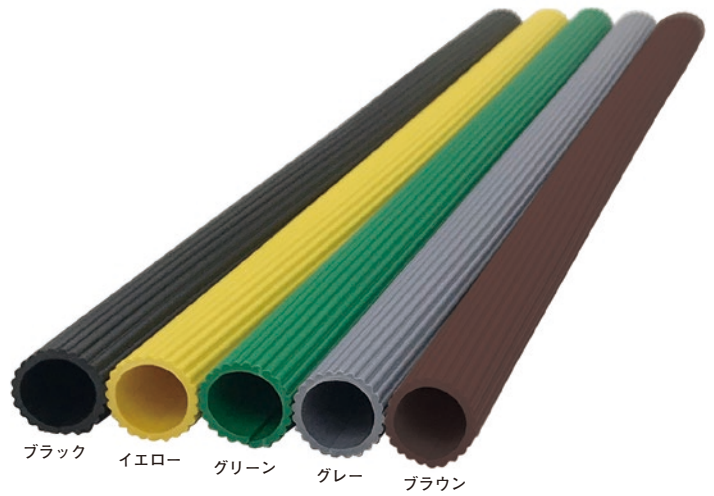

そのまま被せるだけ! びっくりゴム

階段の手すりに

介護ベッドの手すりに

玄関のアプローチ手すりに

ブラック イエロー グリーン グレー ブラウン

すべり止め対策として(手すり)

被せるだけで簡単施工

様々な形状へフィット(柔軟性)

- ・そのまま被せるだけで簡単に手元のすべり止め対策を施せます。
- ・自己固定力に優れており、テープ止めしなくても、しっかり取付けることができます。
- ・柔軟性に優れており、様々な形状へ対応できます。
- ・用途に合わせて3サイズ5色のラインナップです。

▶ ご注意

- ・より万全に設置したい場合は、テープ等を使用して取付けてください。
- ・納期：ご確認ください。

商品番号					商品名	1本価格 (税別)	材質	サイズ		入数	重量	単位
ブラック(BK)	イエロー(YE)	グリーン(GR)	グレー(GY)	ブラウン(BR)				内径	L			
459-205	459-206	459-207	459-208	459-209	びっくりゴム 内径 25mm 32mm 40mm	・1,100 ・1,210 ・1,610	エラストマー	φ25	900	30	560g	本
459-212	459-213	459-214	459-215	459-216				φ32	900	20	650g	〃
459-219	459-220	459-221	459-222	459-223				φ40	900	20	960g	〃