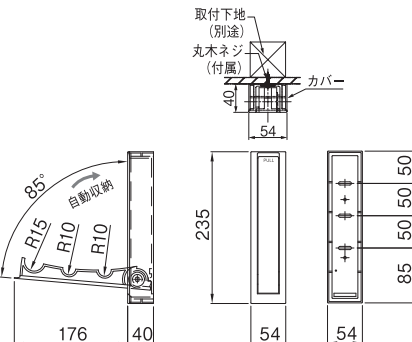

- ・本体取付の下地は、耐荷重に十分耐えられるようにしてください。(下地がない場所には取り付けできません。)
- ・壁埋込タイプは、壁によって取付不可能な場合があります。

室内用サンウィング400

壁埋込タイプ

壁付けタイプ

壁埋込タイプ

壁付けタイプ

室内用サンウィング200

壁埋込タイプ

壁付けタイプ

壁埋込タイプ

壁付けタイプ

商品番号	商品名	1本価格	材質(本体)	色	適応竿サイズ	耐荷重	入数	重量	単位
・243-497	室内用サンウィング 400 壁埋込タイプ	6,300	ABS	ホワイト	φ33以下	10kgf	10	1140g	本
・243-498	室内用サンウィング 400 壁付けタイプ	5,800	〃	〃	φ33 〃	10kgf	10	850g	〃
・243-495	室内用サンウィング 200 壁埋込タイプ	3,000	〃	〃	φ30 〃	5kgf	30	410g	〃
・243-496	室内用サンウィング 200 壁付けタイプ	2,800	〃	〃	φ30 〃	5kgf	30	250g	〃