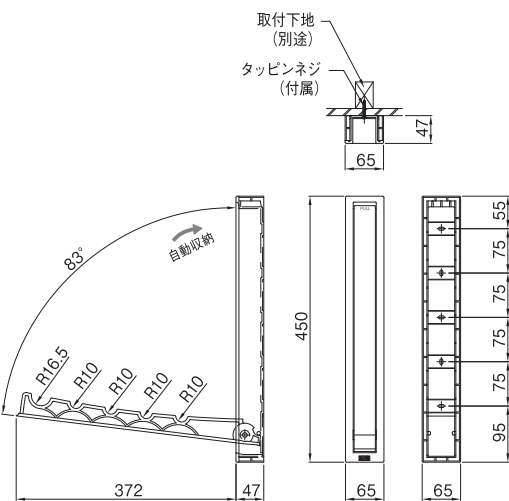

室内用サンウィング400・200

200 壁埋込タイプ

200 壁付けタイプ

特長

- ・インテリアに自然と馴染み、使いやすいシンプルなデザインの収納式物干しです。
- ・樹脂製でありながら強度があり、軽量で取付け易い。
- ・アームは折りたたみ収納式で、手を離すと自動で戻る「ソフトクローズ機構付」です。
- ・壁埋込タイプは、アーム収納時に壁面とフラットになり、一体化します。(ツバ枠は出っ張ります)

ご注意

- ・本体取付の下地は、耐荷重に十分耐えられるようにしてください。(下地がない場所には取り付けできません。)
- ・壁埋込タイプは、壁によって取付不可能な場合があります。

室内用サンウィング400

壁埋込タイプ

壁付けタイプ

壁埋込タイプ

壁付けタイプ

室内用サンウィング200

壁埋込タイプ

壁付けタイプ

壁埋込タイプ

壁付けタイプ

商品番号	商品名	1本価格	材質(本体)	色	適応竿サイズ	耐荷重	入数	重量	単位
・243-497	室内用サンウィング 400 壁埋込タイプ	6,300	ABS	ホワイト	φ33以下	10kgf	10	1140g	本
・243-498	室内用サンウィング 400 壁付けタイプ	5,800	〃	〃	φ33 〃	10kgf	10	850g	〃
・243-495	室内用サンウィング 200 壁埋込タイプ	3,000	〃	〃	φ30 〃	5kgf	30	410g	〃
・243-496	室内用サンウィング 200 壁付けタイプ	2,800	〃	〃	φ30 〃	5kgf	30	250g	〃