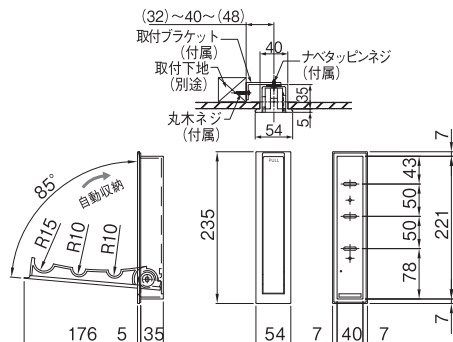

- ・本体取付の下地は、耐荷重に十分耐えられるようにしてください。(下地がない場所には取り付けできません。)
- ・壁埋込タイプは、壁によって取付不可能な場合があります。

室内用サンウィング400

壁埋込タイプ

壁付けタイプ

壁埋込タイプ

壁付けタイプ

室内用サンウィング200

壁埋込タイプ

壁付けタイプ

壁埋込タイプ

壁付けタイプ

商品番号	商品名	1本価格	材質(本体)	色	適応竿サイズ	耐荷重	入数	重量	単位
・243-497	室内用サンウィング 400 壁埋込タイプ	6,300	ABS	ホワイト	φ33以下	10kgf	10	1140g	本
・243-498	室内用サンウィング 400 壁付けタイプ	5,800	〃	〃	φ33 〃	10kgf	10	850g	〃
・243-495	室内用サンウィング 200 壁埋込タイプ	3,000	〃	〃	φ30 〃	5kgf	30	410g	〃
・243-496	室内用サンウィング 200 壁付けタイプ	2,800	〃	〃	φ30 〃	5kgf	30	250g	〃