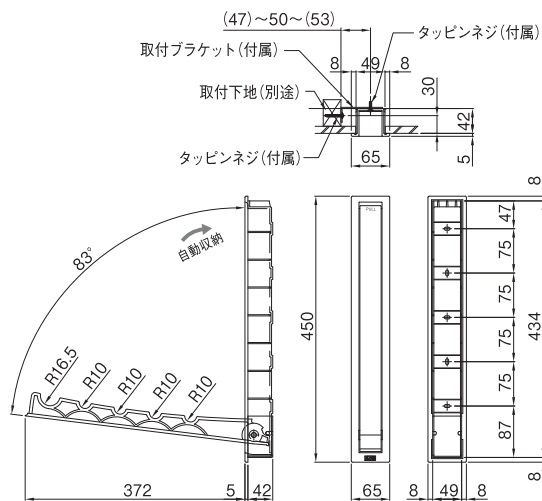

室内用サンウィング400・200

200 壁埋込タイプ

200 壁付けタイプ

特長

- ・インテリアに自然と馴染み、使いやすいシンプルなデザインの収納式物干しです。
- ・樹脂製でありながら強度があり、軽量で取付け易い。
- ・アームは折りたたみ収納式で、手を離すと自動で戻る「ソフトクローズ機構付」です。
- ・壁埋込タイプは、アーム収納時に壁面とフラットになり、一体化します。(ツバ枠は出っ張ります)

ご注意

- ・本体取付の下地は、耐荷重に十分耐えられるようにしてください。(下地がない場所には取り付けできません。)
- ・壁埋込タイプは、壁によって取付不可能な場合があります。

室内用サンウィング400

壁埋込タイプ

壁付けタイプ

壁埋込タイプ

壁付けタイプ

室内用サンウィング200

壁埋込タイプ

壁付けタイプ

壁埋込タイプ

壁付けタイプ

商品番号	商品名	1本価格	材質(本体)	色	適応竿サイズ	耐荷重	入数	重量	単位
・243-497	室内用サンウィング 400 壁埋込タイプ	6,300	ABS	ホワイト	φ33以下	10kgf	10	1140g	本
・243-498	室内用サンウィング 400 壁付けタイプ	5,800	〃	〃	φ33 〃	10kgf	10	850g	〃
・243-495	室内用サンウィング 200 壁埋込タイプ	3,000	〃	〃	φ30 〃	5kgf	30	410g	〃
・243-496	室内用サンウィング 200 壁付けタイプ	2,800	〃	〃	φ30 〃	5kgf	30	250g	〃