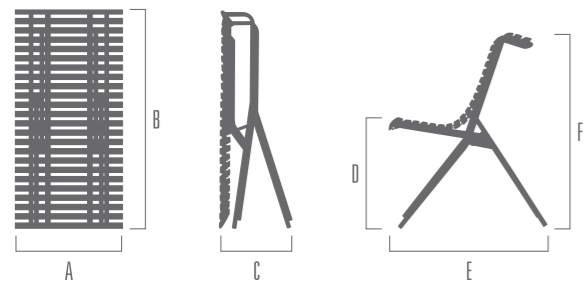

# side table

size W460×D750, 650, 470×H350, 510, 680

チェアと一緒に揃えたいのがサイドテーブル。スダレを固定する位置を変えることで、高さや天板サイズが3段階に変化するフレキシブルな作りで、用途に合わせて自分流に使いこなせます。

## SIZE

chair  
A: 460 B: 950 C: 320 D: 440 E: 715 F: 780 (単位 mm)

highback chair  
A: 460 B: 1115 C: 320 D: 440 E: 715 F: 930

lounge chair  
A: 600 B: 950 C: 400 D: 340 E: 765 F: 720

side table  
A: 460 B: 815 C: 380 D: 350, 510, 680 E: 750, 650, 470 (単位 mm)