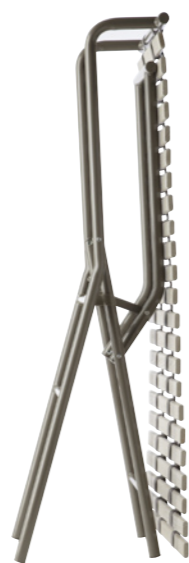

SIDE TABLE

LOW TABLE

SCREEN.

CHAIR.

SCREEN.

**sudare**  
**by nendo**  
produced for PATIO PETITE

# sudare Color

スダレの色は、コンクリート造りのベランダからウッドデッキ、緑溢れる庭までどんな空間にも馴染む、2タイプのグレーとブラックで展開。モダンにもシックにもコーディネートできます。

Cool Gray

Warm Gray

Black

# Frame Color

フレームの色は4色。インテリアで人気の落ち着いたイエローのほか、空のブルーや土のブラウンといった自然を想起させる色や、爽やかなホワイトから選ぶことができます。

White

Brown

Yellow

Blue