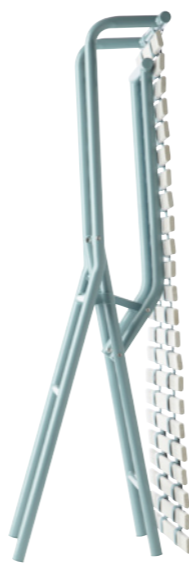

SIDE TABLE

LOW TABLE

SCREEN.

CHAIR.

SCREEN.

**sudare**  
**by nendo**  
produced for PATIO PETITE

# sudare Color

スダレの色は、コンクリート造りのベランダからウッドデッキ、緑溢れる庭までどんな空間にも馴染む、2タイプのグレーとブラックで展開。モダンにもシックにもコーディネートできます。

Cool Gray

Warm Gray

Black

# Frame Color

フレームの色は4色。インテリアで人気の落ち着いたイエローのほか、空のブルーや土のブラウンといった自然を想起させる色や、爽やかなホワイトから選ぶことができます。

White

Brown

Yellow

Blue

# Color Variation

ホワイトのフレームにウォームグレーとクールグレーのスダレカラー、ブラウンのフレームにブラックとウォームグレーのスダレカラー、イエローのフレームにウォームグレーのスダレカラー、ブルーのフレームにクールグレーのスダレカラーがあります。チェア、ハイバックチェア、ラウンジチェア、サイドテーブル、それぞれ6種類のカラーバリエーションがあり、合計24種類からお選びいただけます。