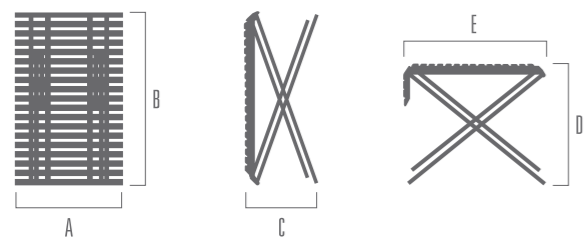

# side table

size W460×D750, 650, 470×H350, 510, 680

チェアと一緒に揃えたいのがサイドテーブル。スダレを固定する位置を変えることで、高さや天板サイズが3段階に変化するフレキシブルな作りで、用途に合わせて自分流に使いこなせます。

## SIZE

chair  
A: 460 B: 950 C: 320 D: 440 E: 715 F: 780 (単位 mm)

highback chair  
A: 460 B: 1115 C: 320 D: 440 E: 715 F: 930

lounge chair  
A: 600 B: 950 C: 400 D: 340 E: 765 F: 720

side table  
A: 460 B: 815 C: 380 D: 350, 510, 680 E: 750, 650, 470 (単位 mm)