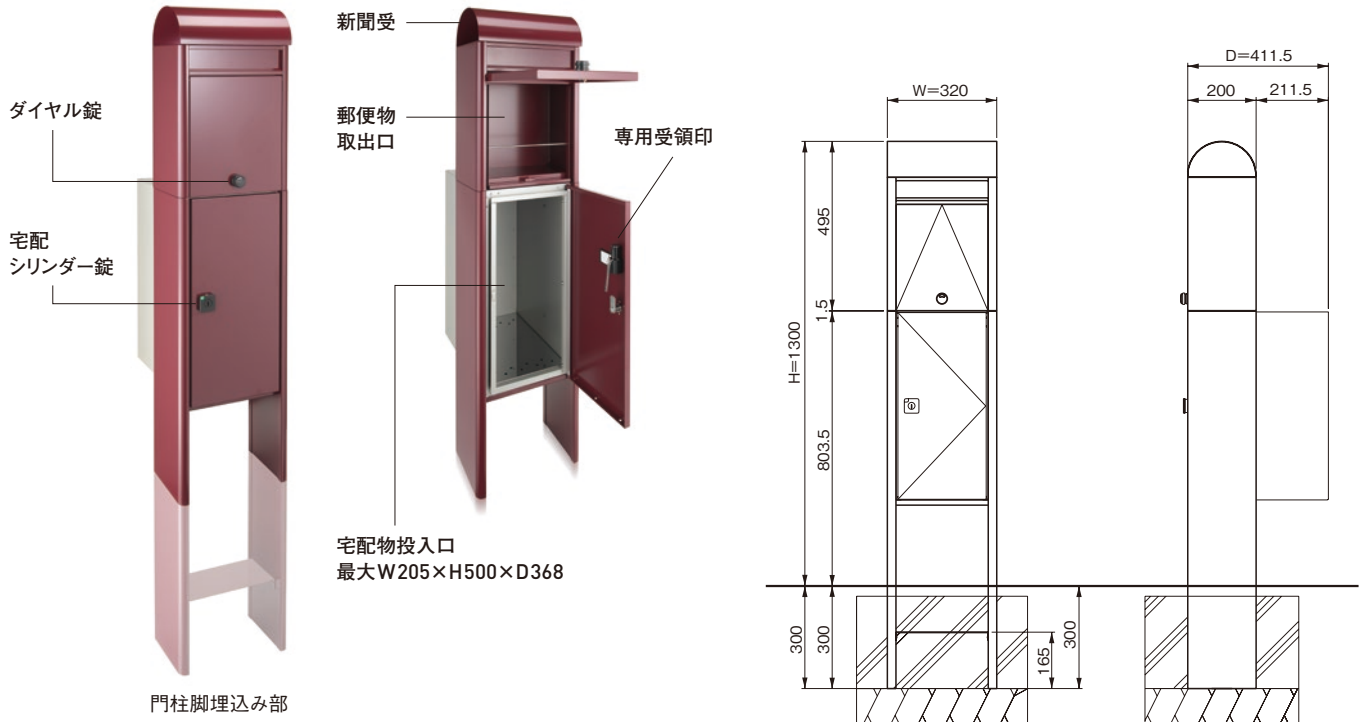

すっきり設置 かんたん受取り ポスト+宅配ボックス 一体型多機能門柱

特長

- ・ 上部に郵便受け(新聞受け付)、下部には宅配ボックスを配置した、一体型多機能門柱です。
- ・ 郵便受けは角2サイズ投函可能です。宅配ボックスは、最大W205×H500×D368mm、荷物重量10kgまで投入可能です。
- ・ 宅配ボックスは、宅配シリンダー錠仕様で荷物の配達・受取りがとてカンタンです。
- ・ 宅配ボックスの扉裏側に専用受領印が付いています。固有のシリアルナンバーを捺印することで配達・受領の証明になります。
- ・ 宅配シリンダー錠解錠キー2本、専用受領印1個を付属しています。

ご注意

- ・ 前入前出です。
- ・ 防滴仕様ですが、屋外への設置は強い風雨や諸条件によって雨水が浸入することがあります。
- ・ 納期:ご確認ください。

parcel duomo ボルドー

ボルドー

ホワイト

グリーン

ブラウン

ブラック

parcel duomo グリーン

parcel duomo ホワイト

商品番号	商品名	1台価格	材質	仕上げ	色	サイズ			入数	重量	単位
						H	W	D			
250-273	parcel duomo パーセルドウオモ ボルドー	・158,000	新聞受:SUS304 1.0t	新聞受・本体・扉・門柱:粉体塗装 宅配本体:ステンプレー	ボルドー	1600	320	411.5	1	25.1kg	台
250-274	〃 〃 ホワイト	・158,000	ポスト本体・扉:SUS304 0.6t		ホワイト	1600	320	411.5	1	25.1kg	〃
250-275	〃 〃 ブラック	・158,000	宅配本体:ZAM® 0.8t		ブラック	1600	320	411.5	1	25.1kg	〃
250-276	〃 〃 グリーン	・158,000	宅配扉:SUS430 1.2t		グリーン	1600	320	411.5	1	25.1kg	〃
250-277	〃 〃 ブラウン	・158,000	門柱:ZAM® 1.2t		ブラウン	1600	320	411.5	1	25.1kg	〃