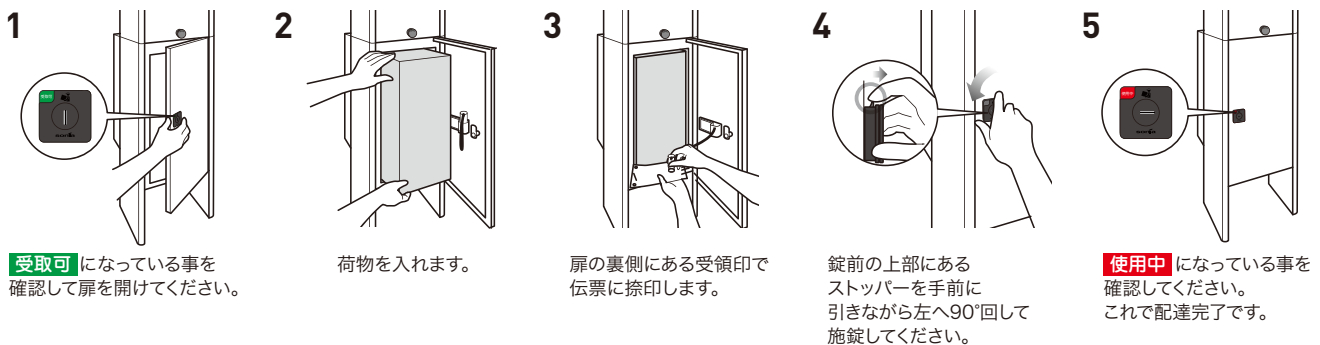

荷物の受け取り方(配達方法)