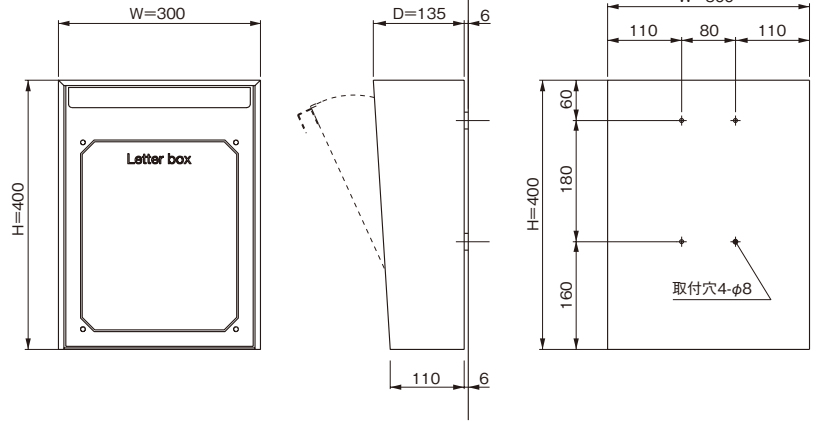

重厚な陰影を 醸し出す 新時代の ヴィンテージポスト

特長

- ・ 上下左右に並べて設置すれば、集合住宅用としてもエントランスを自由にデザインできます。
- ・ 大型郵便投函可能です。最大投函可能サイズは340×260×35mmです。
- ・ 可変式コンビネーションロック仕様で、暗証番号も自由に設定・変更できます。
- ・ ソフトアブソーバー内臓で、扉がゆっくりと本体に戻ります。

ご注意

- ・ 防滴仕様ですが、屋外への設置は強い風雨や諸条件によって雨水が浸入することがあります。
- ・ BASARA用スタンドはオプションです。別途お求めください。
- ・ 納期:ご確認ください。

BASARA銅メタリック+スタンド

銅メタリック

ダークブラウン

スパークグレー

BASARA
スパークグレー
+スタンド

商品番号	商品名	1台価格	材質	仕上げ	色	サイズ			入数	重量	単位
						H	W	D			
250-278	BASARA バサラ	銅メタリック	本体:ZAM® 1.2t 扉:ZAM® 0.8t	本体:粉体塗装 扉:粉体塗装	銅メタリック	400	300	135	1	5.8kg	台
250-279	ダークブラウン	ダークブラウン			400	300	135	1	5.8kg	台	
250-280	スパークグレー	スパークグレー	ZAM® 角パイプ 2.3t(天板 1.2t)	粉体塗装	スパークグレー	400	300	135	1	5.8kg	台
250-281	用スタンド	銅メタリック			銅メタリック	1250	100	50	1	6.2kg	台
250-282	ダークブラウン	ダークブラウン	ZAM® 角パイプ 2.3t(天板 1.2t)	粉体塗装	ダークブラウン	1250	100	50	1	6.2kg	台
250-283	スパークグレー	スパークグレー			スパークグレー	1250	100	50	1	6.2kg	台

戸建郵便受箱 BASARA (バサラ)

可変式コンビネーションロック

銅メタリック

BASARA本体図

スパークグレー

ソフトアブソーバー内臓

本体+BASARA用スタンド組合せ図

BASARAダークブラウン