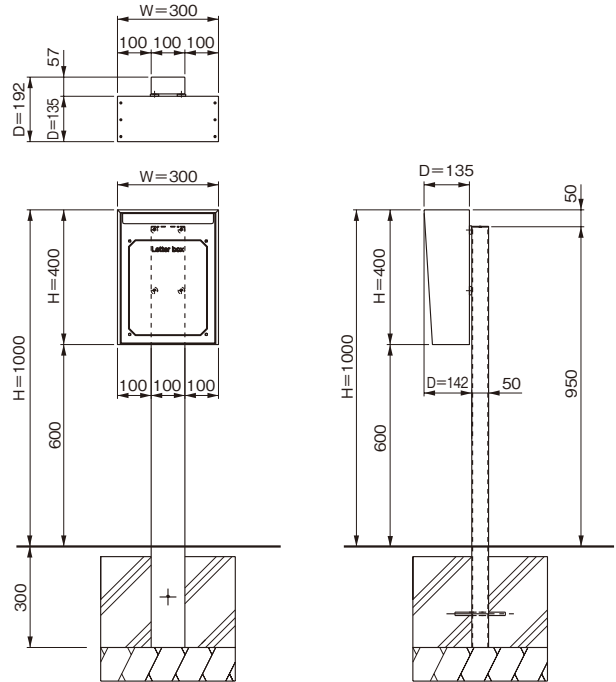

重厚な陰影を 醸し出す 新時代の ヴィンテージポスト

特長

- ・ 上下左右に並べて設置すれば、集合住宅用としてもエントランスを自由にデザインできます。
- ・ 大型郵便投函可能です。最大投函可能サイズは340×260×35mmです。
- ・ 可変式コンビネーションロック仕様で、暗証番号も自由に設定・変更できます。
- ・ ソフトアブソーバー内臓で、扉がゆっくりと本体に戻ります。

ご注意

- ・ 防滴仕様ですが、屋外への設置は強い風雨や諸条件によって雨水が浸入することがあります。
- ・ BASARA用スタンドはオプションです。別途お求めください。
- ・ 納期:ご確認ください。

BASARA銅メタリック+スタンド

銅メタリック

ダークブラウン

スパークグレー

BASARA
スパークグレー
+スタンド

商品番号	商品名	1台価格	材質	仕上げ	色	サイズ			入数	重量	単位
						H	W	D			
250-278	BASARA バサラ	銅メタリック	本体:ZAM® 1.2t 扉:ZAM® 0.8t	本体:粉体塗装 扉:粉体塗装	銅メタリック	400	300	135	1	5.8kg	台
250-279	ダークブラウン	ダークブラウン			400	300	135	1	5.8kg	台	
250-280	スパークグレー	スパークグレー	ZAM® 角パイプ 2.3t(天板 1.2t)	粉体塗装	スパークグレー	400	300	135	1	5.8kg	台
250-281	用スタンド	銅メタリック			銅メタリック	1250	100	50	1	6.2kg	台
250-282	ダークブラウン	ダークブラウン	ZAM® 角パイプ 2.3t(天板 1.2t)	粉体塗装	ダークブラウン	1250	100	50	1	6.2kg	台
250-283	スパークグレー	スパークグレー			スパークグレー	1250	100	50	1	6.2kg	台

戸建郵便受箱 BASARA (バサラ)

可変式コンビネーションロック

銅メタリック

BASARA本体図

スパークグレー

ソフトアブソーバー内臓

本体+BASARA用スタンド組合せ図

BASARAダークブラウン