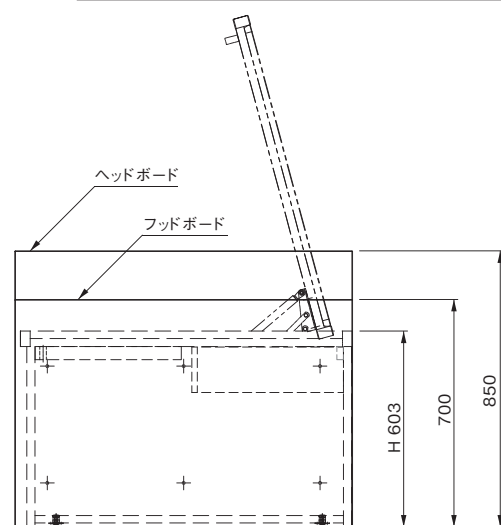

SKB-210G2H (標準仕様)

特長

- ・ 蓋を開けると収納スペースが2つに分かれており、2人分の寝具(布団)や荷物を収納することができる2交替務用の仮眠ベッドです。
- ・ 消防署への納入実績を元に数々の要望を取り入れ、十分な耐久性を確保しています。
- ・ 消防署をはじめ、警察署、病院、福祉介護施設、宿泊施設、鉄道会社、警備保障会社、24H飲食店、タクシー・バス会社、貿易会社などでご使用いただけます。
- ・ 蓋上面は、清潔感のあるイ草畳が敷き込んであります。
- ・ ガスダンパー仕様のため、軽い操作で蓋の開け閉めができます。
- ・ 壁面に接して設置されていても、蓋は壁に当たることなく開閉が可能です。
- ・ 災害時の非常食や保存水、災害グッズなどの収納にも適しています。
- ・ 特許取得済みです。

ご注意

- ・ 標準仕様は、蓋跳ね上げタイプ2交替務用です。(下記価格のもの)
- ・ 蓋の開閉する向きをご指示ください。
- ・ 収納スペースが3つに分かれている、3交替務用も別注にて製作可能です。
- ・ 蓋跳ね上げタイプ以外に、引き出しタイプ、パーテーション付き、上置き収納付き等も製作可能です。お問い合わせください。
- ・ 納期:受注生産となります。

平面図

側面図

商品番号	商品名	1台価格	材質		サイズ					入数	重量	単位
			外装	内装	ヘッドボード H	フットボード H	本体 H	W	D			
431-061	ガスダンパー式大型収納付き 仮眠ベッド SKB-210G2H	・392,000	強化プリント紙 貼り合板(木目)	プリント合板(白)	850	700	603	2100	1040	1	86kg	台