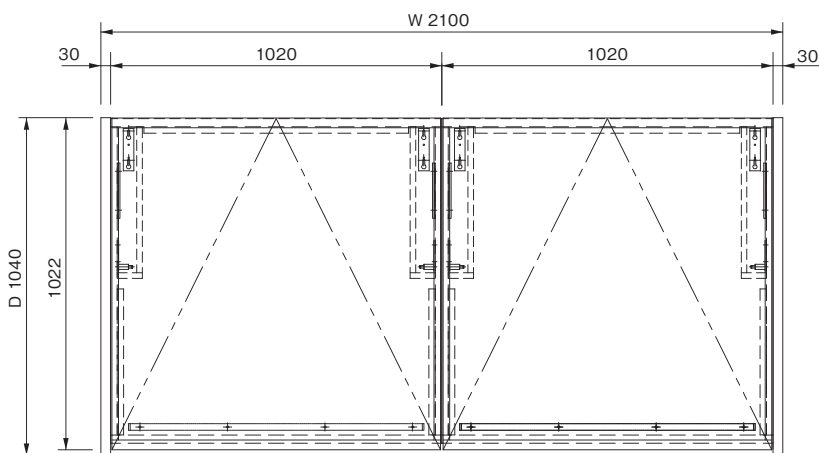

SKB-210G2H (標準仕様)

特長

- ・ 蓋を開けると収納スペースが2つに分かれており、2人分の寝具(布団)や荷物を収納することができる2交替務用の仮眠ベッドです。
- ・ 消防署への納入実績を元に数々の要望を取り入れ、十分な耐久性を確保しています。
- ・ 消防署をはじめ、警察署、病院、福祉介護施設、宿泊施設、鉄道会社、警備保障会社、24H飲食店、タクシー・バス会社、貿易会社などでご使用いただけます。
- ・ 蓋上面は、清潔感のあるイ草畳が敷き込んであります。
- ・ ガスダンパー仕様のため、軽い操作で蓋の開け閉めができます。
- ・ 壁面に接して設置されていても、蓋は壁に当たることなく開閉が可能です。
- ・ 災害時の非常食や保存水、災害グッズなどの収納にも適しています。
- ・ 特許取得済みです。

ご注意

- ・ 標準仕様は、蓋跳ね上げタイプ2交替務用です。(下記価格のもの)
- ・ 蓋の開閉する向きをご指示ください。
- ・ 収納スペースが3つに分かれている、3交替務用も別注にて製作可能です。
- ・ 蓋跳ね上げタイプ以外に、引き出しタイプ、パーテーション付き、上置き収納付き等も製作可能です。お問い合わせください。
- ・ 納期:受注生産となります。

平面図

側面図

商品番号	商品名	1台価格	材質		サイズ					入数	重量	単位
			外装	内装	ヘッドボード H	フットボード H	本体 H	W	D			
431-061	ガスダンパー式大型収納付き 仮眠ベッド SKB-210G2H	・392,000	強化プリント紙 貼り合板(木目)	プリント合板(白)	850	700	603	2100	1040	1	86kg	台