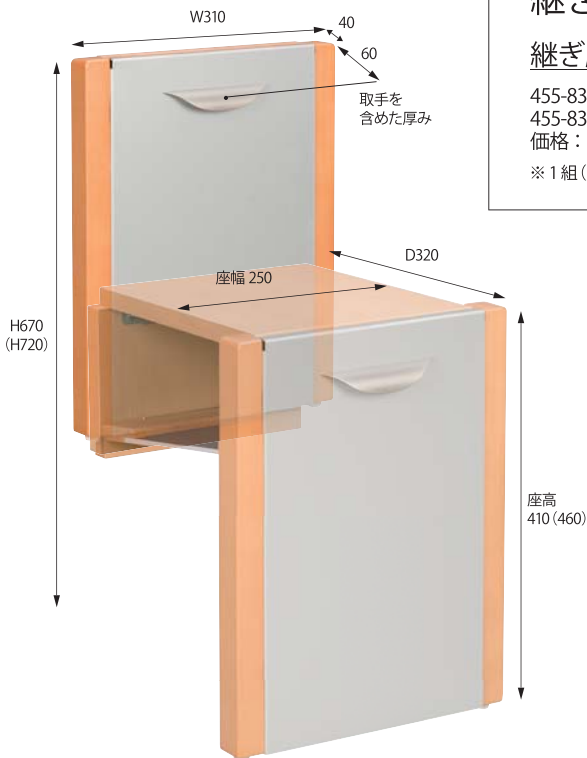

足腰に不安のある人にとって、
上がりかまちの低い玄関での
靴の脱ぎ履きは大変!

玄関用収納チェアーを
設置すると

うっかり手を
離しても急に座面が
下りたりせず、
ゆっくり下るので、
安全です。

チェアーに
座った状態で
靴が履けるので
安心です。

高い椅子が必要な方に

継ぎ脚 座面が5cm高くなります。

継ぎ脚セット (オプション)

455-835 ホワイト、455-836 ナチュラル、455-837 ブラウン、
455-838 ダークブラウン
価格：4,450円

※1組(2個) ※全色対応

※ () 内寸法は、継ぎ脚(オプション)を付けた場合

玄関用収納チェアー

カラー：ホワイト、ナチュラル、ブラウン、ダークブラウン 価格：39,500円

折りたたんで収納ができ、狭い玄関でも使用可能です。
玄関の色調に合わせて4タイプから選択できます。