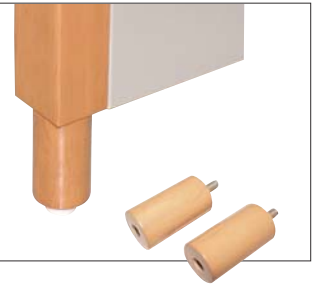

足腰に不安のある人にとって、
上がりかまちの低い玄関での
靴の脱ぎ履きは大変!

玄関用収納チェアーを
設置すると

うっかり手を
離しても急に座面が
下りたりせず、
ゆっくり下るので、
安全です。

チェアーに
座った状態で
靴が履けるので
安心です。

高い椅子が必要な方に

継ぎ脚 座面が5cm高くなります。

継ぎ脚セット (オプション)

455-835 ホワイト、455-836 ナチュラル、455-837 ブラウン、
455-838 ダークブラウン
価格：4,450円

※1組(2個) ※全色対応

※ () 内寸法は、継ぎ脚(オプション)を付けた場合

玄関用収納チェアー

カラー：ホワイト、ナチュラル、ブラウン、ダークブラウン 価格：39,500円

折りたたんで収納ができ、狭い玄関でも使用可能です。
玄関の色調に合わせて4タイプから選択できます。