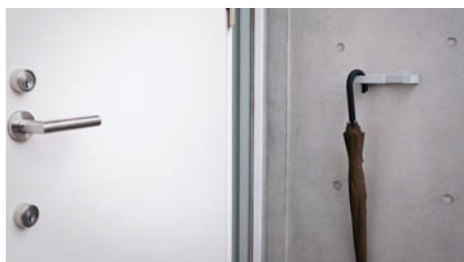

エントランスフック ViK「ヴィク」

玄関先で手にしているものをちょっと引っ掛けられるエントランスフック

傘掛けとして

カバン掛けとして

リードフックとして

※小型犬のみの対象となります。

【特長】

- ・ViKは、「傘掛け」や「リードフック」のように使い方を限定した単一機能の製品ではなく、使い手の工夫や知恵が加わることで、様々な使い方に発展していく生活に根差した道具としてデザインされました。
- ・10kgの荷重にも耐えられる「強度」と衝突しても怪我をしにくい「安全性」、触れた時の優しい「使用感」を両立させました。複雑で精巧な形状のアルミ押出材を設計し、屋外での使用にも耐えられるゴムのような弾力性のある樹脂でインサート成型しました。
- ・被覆させているのは、エラストマーです。柔らかくて強い素材です。