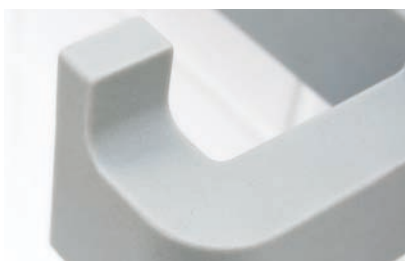

エントランスフック ViK「ヴィク」

玄関先で手にしているものをちょっと引っ掛けられるエントランスフック

傘掛けとして

カバン掛けとして

リードフックとして

※小型犬のみの対象となります。

【特長】

- ・ViKは、「傘掛け」や「リードフック」のように使い方を限定した単一機能の製品ではなく、使い手の工夫や知恵が加わることで、様々な使い方に発展していく生活に根差した道具としてデザインされました。
- ・10kgの荷重にも耐えられる「強度」と衝突しても怪我をしにくい「安全性」、触れた時の優しい「使用感」を両立させました。複雑で精巧な形状のアルミ押出材を設計し、屋外での使用にも耐えられるゴムのような弾力性のある樹脂でインサート成型しました。
- ・被覆させているのは、エラストマーです。柔らかくて強い素材です。