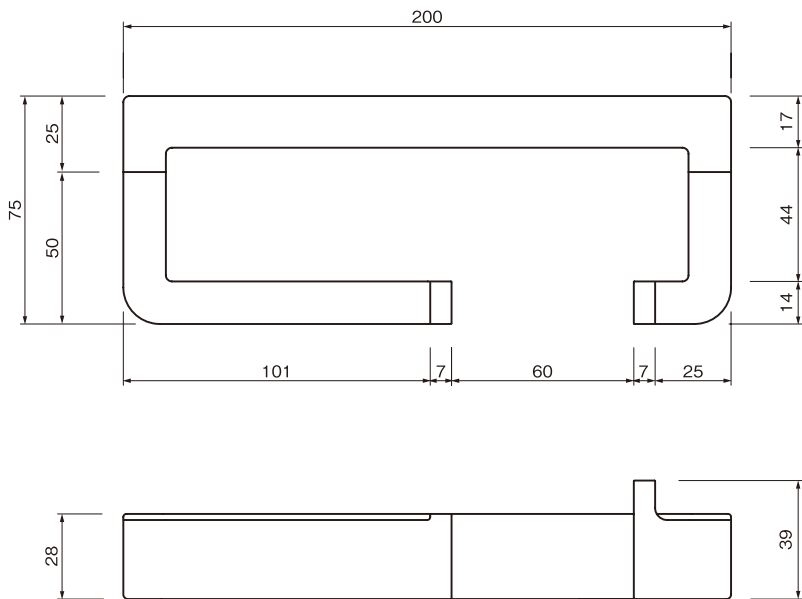

エントランスフック ViK「ヴィク」

玄関先で手にしているものをちょっと引っ掛けられるエントランスフック

傘掛けとして

カバン掛けとして

リードフックとして

※小型犬のみの対象となります。

【特長】

- ・ViKは、「傘掛け」や「リードフック」のように使い方を限定した単一機能の製品ではなく、使い手の工夫や知恵が加わることで、様々な使い方に発展していく生活に根差した道具としてデザインされました。
- ・10kgの荷重にも耐えられる「強度」と衝突しても怪我をしにくい「安全性」、触れた時の優しい「使用感」を両立させました。複雑で精巧な形状のアルミ押出材を設計し、屋外での使用にも耐えられるゴムのような弾力性のある樹脂でインサート成型しました。
- ・被覆させているのは、エラストマーです。柔らかくて強い素材です。

🌀 設計上のご注意

- ・10kg以上の手荷物を掛けたり、強い衝撃を与えないでください。製品や壁面破損の原因となります。
- ・手摺として使用したり、ぶら下がったりフック以外の用途に使用しないでください。
- ・リードを掛けられる場合は、小型犬のみの対象となります。

🌀 ご注文の際のご注意

- ・取付けは必ず木下地またはコンクリート下地に行なってください。

商品番号	商品名	1個価格	材質		サイズ	色	耐荷重	入数	重量	単位
			表面	芯材						
246-109	エントランスフック ViK「ヴィク」	4,300	エラストマー	アルミ	表記による	グレー	10kgf	1	240g	個