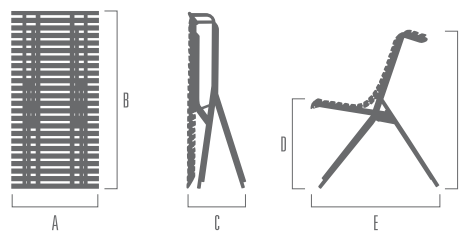

URL：<http://patriopetite.jp>

MAIL：[info@patriopetite.jp](mailto:info@patriopetite.jp)

sudare by nendo produced for PATIO PETITE | LINE UP

左から

Side Table | サイドテーブル (税別 24,000円)

A:460 B:815 C:380 D:350, 510, 680 E:750, 650, 470

Chair | チェア (税別 26,000円)

A:460 B:950 C:320 D:440 E:715 F:780

Highback Chair | ハイバックチェア (税別 29,000円)

A:460 B:1115 C:320 D:440 E:715 F:930

Lounge Chair | ラウンジチェア (税別 32,000円)

A:600 B:950 C:400 D:340 E:765 F:720

サイドテーブル

チェア

Colour Variation | カラーバリエーション

ホワイトのフレームにウォームグレーとクールグレーのスタレカラー、ブラウンのフレームにブラックとウォームグレーのスタレカラー、イエローのフレームにウォームグレーのスタレカラー、ブルーのフレームにクールグレーのスタレカラーがあります。チェア、ハイバックチェア、ラウンジチェア、サイドテーブル、それぞれ6種類のカラーバリエーションがあり、合計24種類からお選びいただけます。