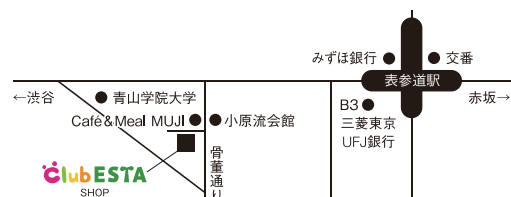

チェアやテーブルは、使わない時に折り畳むと自立し、手すりなどの前に置くことでスダレ状のパーティションとなります。さらに、テーブルはスダレを固定する位置を変えることで手軽に高さや天板サイズが変化し、チェアはチェア型、ハイバック型とラウンジ型の3種類を展開し、自由に組み合わせて楽しむことができます。

スダレの色は、コンクリート造りのベランダからウッドデッキ、緑溢れる庭までどんな空間にも馴染む、2タイプのグレーとブラックで展開。モダンにもシックにもコーディネートできます。フレームの色は4色。インテリアで人気の落ち着いたイエローのほか、空のブルーや土のブラウンといった自然を想起させる色や、爽やかなホワイトからお選びいただけます。

青山の「clubESTA SHOP (クラブエスタショップ)」でも、「sudare (スダレ)」を販売します。また、エクステリアやガーデンにまつわるライフスタイル雑貨も展開しています。

clubESTA SHOP

東京都港区南青山5-12-27

営業時間：11:00-19:00 定休日火曜日(祝日は営業)

URL：<http://clubesta.jp>

商品お問い合わせ先

杉田エース株式会社 TEL：0120-560-521

URL：<http://patriopetite.jp>

MAIL：[info@patriopetite.jp](mailto:info@patriopetite.jp)

sudare by nendo produced for PATIO PETITE | LINE UP

左から

Side Table | サイドテーブル (税別 24,000円)

A:460 B:815 C:380 D:350, 510, 680 E:750, 650, 470