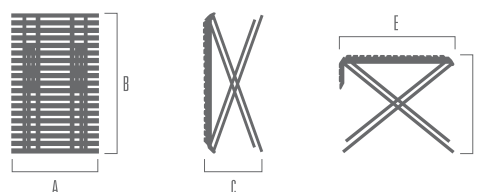

URL：<http://patriopetite.jp>

MAIL：[info@patriopetite.jp](mailto:info@patriopetite.jp)

sudare by nendo produced for PATIO PETITE | LINE UP

左から

Side Table | サイドテーブル (税別 24,000円)

A:460 B:815 C:380 D:350, 510, 680 E:750, 650, 470

Chair | チェア (税別 26,000円)

A:460 B:950 C:320 D:440 E:715 F:780

Highback Chair | ハイバックチェア (税別 29,000円)

A:460 B:1115 C:320 D:440 E:715 F:930

Lounge Chair | ラウンジチェア (税別 32,000円)

A:600 B:950 C:400 D:340 E:765 F:720

サイドテーブル

チェア

Colour Variation | カラーバリエーション

ホワイトのフレームにウォームグレーとクールグレーのスタレカラー、ブラウンのフレームにブラックとウォームグレーのスタレカラー、イエローのフレームにウォームグレーのスタレカラー、ブルーのフレームにクールグレーのスタレカラーがあります。チェア、ハイバックチェア、ラウンジチェア、サイドテーブル、それぞれ6種類のカラーバリエーションがあり、合計24種類からお選びいただけます。