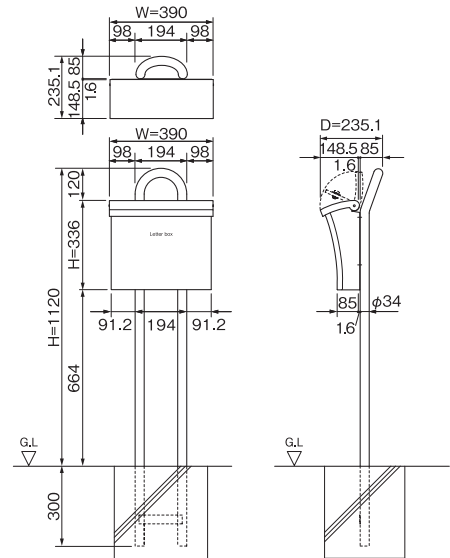

249-831 レッド

249-832 シルバー

なめらかな美しい曲線で構成された優しい印象のデザインポストです。二重構造のフタそれぞれにアブソーバーが取り付けられており、機能的にも使う方への優しさがあふれるポストになりました。錠は暗証番号を変更できる可変式ロックです。

Luce (上入上出)

サイズ：H336 × W390 × D148.5
 本体・扉：ZAM（高耐食溶融亜鉛メッキ鋼板）1.2t (0.8t)・粉体塗装9色
 （ホワイト・ベージュ・ブルー・ピンク・イエロー・ブラウン・グリーン・レッド・シルバー）
 重量：4.3kg 価格：29,000円

※防滴仕様、角2封筒対応

取付ブラケット付属
取付穴φ6

Luce 専用スタンド

商品番号：249-991 (ホワイト)、249-833 (ベージュ)、
249-834 (ブルー)、249-835 (ピンク)、249-836 (イエロー)、
249-837 (ブラウン)、249-838 (グリーン)、249-839 (レッド)、
249-840 (シルバー)
サイズ：H1420 × W194 × D85
仕様：ZAM (高耐食溶融亜鉛メッキ鋼板) 丸パイプφ 34 × 2.3t
粉体塗装 9色 (ホワイト・ベージュ・ブルー・ピンク・
イエロー・ブラウン・グリーン・レッド・シルバー)
重量：5.6kg
価格：19,500円 (ルーチェ本体セット価格 48,500円)

Luce 機能門柱

商品番号：249-841 (ステンカラー)、249-842 (ホワイト)
サイズ：H1900 × W120 × D80
仕様：アルミ押出型材・アルマイト (ステンカラー・ホワイト)
表札：アクリル樹脂、ローマ字シール付
重量：4.6kg
価格：29,500円 (ルーチェ本体セット価格 58,500円)