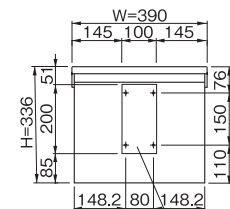

249-831 レッド

249-832 シルバー

なめらかな美しい曲線で構成された優しい印象のデザインポストです。二重構造のフタそれぞれにアブソーバーが取り付けられており、機能的にも使う方への優しさがあふれるポストになりました。錠は暗証番号を変更できる可変式ロックです。

Luce (上入上出)

サイズ：H336 × W390 × D148.5
 本体・扉：ZAM（高耐食溶融亜鉛メッキ鋼板）1.2t (0.8t)・粉体塗装9色
 （ホワイト・ベージュ・ブルー・ピンク・イエロー・ブラウン・グリーン・レッド・シルバー）
 重量：4.3kg 価格：29,000円

※防滴仕様、角2封筒対応

取付ブラケット付属
取付穴φ6

Luce 専用スタンド

商品番号：249-991 (ホワイト)、249-833 (ベージュ)、
249-834 (ブルー)、249-835 (ピンク)、249-836 (イエロー)、
249-837 (ブラウン)、249-838 (グリーン)、249-839 (レッド)、
249-840 (シルバー)
サイズ：H1420 × W194 × D85
仕様：ZAM (高耐食溶融亜鉛メッキ鋼板) 丸パイプφ 34 × 2.3t
粉体塗装 9色 (ホワイト・ベージュ・ブルー・ピンク・
イエロー・ブラウン・グリーン・レッド・シルバー)
重量：5.6kg
価格：19,500円 (ルーチェ本体セット価格 48,500円)

Luce 機能門柱

商品番号：249-841 (ステンカラー)、249-842 (ホワイト)
サイズ：H1900 × W120 × D80
仕様：アルミ押出型材・アルマイト (ステンカラー・ホワイト)
表札：アクリル樹脂、ローマ字シール付
重量：4.6kg
価格：29,500円 (ルーチェ本体セット価格 58,500円)