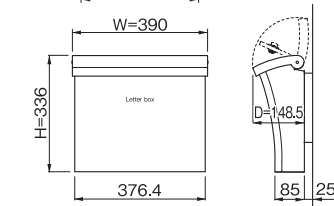

249-831 レッド

249-832 シルバー

なめらかな美しい曲線で構成された優しい印象のデザインポストです。二重構造のフタそれぞれにアブソーバーが取り付けられており、機能的にも使う方への優しさがあふれるポストになりました。錠は暗証番号を変更できる可変式ロックです。

Luce (上入上出)

サイズ：H336 × W390 × D148.5
 本体・扉：ZAM（高耐食溶融亜鉛メッキ鋼板）1.2t (0.8t)・粉体塗装9色
 （ホワイト・ベージュ・ブルー・ピンク・イエロー・ブラウン・グリーン・レッド・シルバー）
 重量：4.3kg 価格：29,000円

※防滴仕様、角2封筒対応

取付ブラケット付属
取付穴φ6

Luce 専用スタンド

商品番号：249-991 (ホワイト)、249-833 (ベージュ)、
249-834 (ブルー)、249-835 (ピンク)、249-836 (イエロー)、
249-837 (ブラウン)、249-838 (グリーン)、249-839 (レッド)、
249-840 (シルバー)
サイズ：H1420 × W194 × D85
仕様：ZAM (高耐食溶融亜鉛メッキ鋼板) 丸パイプφ 34 × 2.3t
粉体塗装 9色 (ホワイト・ベージュ・ブルー・ピンク・
イエロー・ブラウン・グリーン・レッド・シルバー)
重量：5.6kg
価格：19,500円 (ルーチェ本体セット価格 48,500円)

Luce 機能門柱

商品番号：249-841 (ステンカラー)、249-842 (ホワイト)
サイズ：H1900 × W120 × D80
仕様：アルミ押出型材・アルマイト (ステンカラー・ホワイト)
表札：アクリル樹脂、ローマ字シール付
重量：4.6kg
価格：29,500円 (ルーチェ本体セット価格 58,500円)