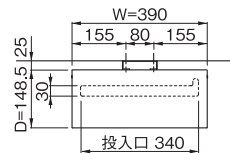

249-831 レッド

249-832 シルバー

なめらかな美しい曲線で構成された優しい印象のデザインポストです。二重構造のフタそれぞれにアブソーバーが取り付けられており、機能的にも使う方への優しさがあふれるポストになりました。錠は暗証番号を変更できる可変式ロックです。

Luce (上入上出)

サイズ：H336 × W390 × D148.5
 本体・扉：ZAM（高耐食溶融亜鉛メッキ鋼板）1.2t (0.8t)・粉体塗装9色
 （ホワイト・ベージュ・ブルー・ピンク・イエロー・ブラウン・グリーン・レッド・シルバー）
 重量：4.3kg 価格：29,000円

※防滴仕様、角2封筒対応

取付ブラケット付属
取付穴φ6

Luce 専用スタンド

商品番号：249-991 (ホワイト)、249-833 (ベージュ)、
249-834 (ブルー)、249-835 (ピンク)、249-836 (イエロー)、
249-837 (ブラウン)、249-838 (グリーン)、249-839 (レッド)、
249-840 (シルバー)
サイズ：H1420 × W194 × D85
仕様：ZAM (高耐食溶融亜鉛メッキ鋼板) 丸パイプφ 34 × 2.3t
粉体塗装 9色 (ホワイト・ベージュ・ブルー・ピンク・
イエロー・ブラウン・グリーン・レッド・シルバー)
重量：5.6kg
価格：19,500円 (ルーチェ本体セット価格 48,500円)

Luce 機能門柱

商品番号：249-841 (ステンカラー)、249-842 (ホワイト)
サイズ：H1900 × W120 × D80
仕様：アルミ押出型材・アルマイト (ステンカラー・ホワイト)
表札：アクリル樹脂、ローマ字シール付
重量：4.6kg
価格：29,500円 (ルーチェ本体セット価格 58,500円)