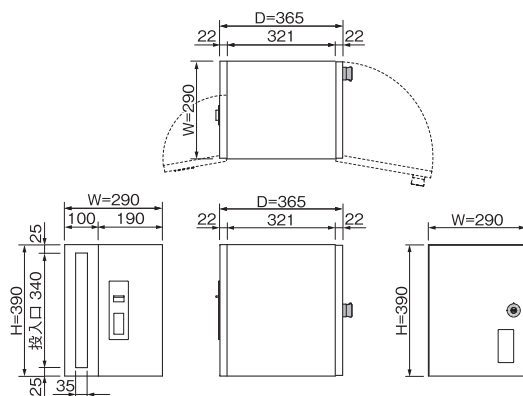

### 宅配ポスト 1433R (右開き、前入後出)

サイズ：H390 × W290 × D365  
 本体：ZAM (高耐食溶融亜鉛メッキ鋼板) 0.8t・粉体塗装  
 取出扉：SUS304 0.8t・粉体塗装  
 投入扉：SUS304 0.8t・4色塩ビシート貼  
 口金部：SUS304 1.5t (0.6t)・4色塩ビシート貼  
 重量：14.2kg  
 価格：79,500円

※防滴仕様、角2封筒対応、大型静音ダイヤル錠

1433R 取出口

※本図は 1433R を示す。1433L は左右対象です。

## 宅配ポスト 1433L (左開き、前入後出)

249-789 パイン  
249-790 ウォールナット  
249-791 レザーグリーン  
249-792 レザーベージュ  
取出口 (右開き)

サイズ：H390 × W290 × D365  
 本体：ZAM (高耐食溶融亜鉛メッキ鋼板)0.8t・粉体塗装  
 取出扉：SUS304 0.8t・粉体塗装  
 投入扉：SUS304 0.8t・4色塩ビシート貼  
 口金部：SUS304 1.5t (0.6t)・4色塩ビシート貼  
 重量：14.2kg  
 価格：79,500円

### 取出側仕様

1433R 取出口  
外扉はダイヤル錠、内扉はシリンダー錠で施錠・解錠します。大型ダイヤル錠仕様

1433L 取出口  
取出側は二重扉になっています。