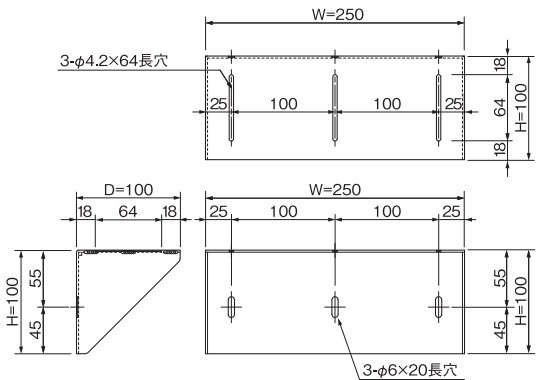

### 取出側仕様

1433R 取出口  
外扉はダイヤル錠、内扉はシリンダー錠で施錠・解錠します。大型ダイヤル錠仕様

1433L 取出口  
取出側は二重扉になっています。

## 壁埋込用補助ブラケット

商品番号：249-793  
 サイズ：H100 × W250 × D100  
 本体：SUS304 2.0t ヘアーライン  
 重量：1.0Kg  
 価格：14,000円

※壁埋込で取付けの際、しっかり固定できない場合にご使用ください。(適応壁厚：100～165)