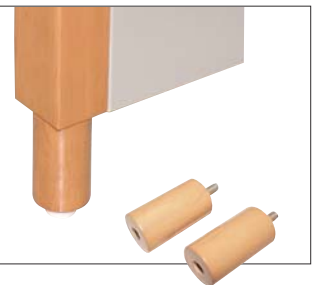

足腰に不安のある人にとって、
上がりかまちの低い玄関での
靴の脱ぎ履きは大変!

玄関用収納チェアーを
設置すると

うっかり手を
離しても急に座面が
下りたりせず、
ゆっくり下るので、
安全です。

チェアーに
座った状態で
靴が履けるので
安心です。

高い椅子が必要な方に

継ぎ脚 座面が5cm高くなります。

継ぎ脚セット (オプション)

455-835 ホワイト、455-836 ナチュラル、455-837 ブラウン、
455-838 ダークブラウン
価格：3,800円

※1組(2個) ※全色対応

※ () 内寸法は、継ぎ脚(オプション)を付けた場合

玄関用収納チェアー

カラー：ホワイト、ナチュラル、ブラウン、ダークブラウン 価格：34,000円

折りたたんで収納ができ、狭い玄関でも使用可能です。
玄関の色調に合わせて4タイプから選択できます。

455-831
ホワイト

455-832
ナチュラル

455-833
ブラウン