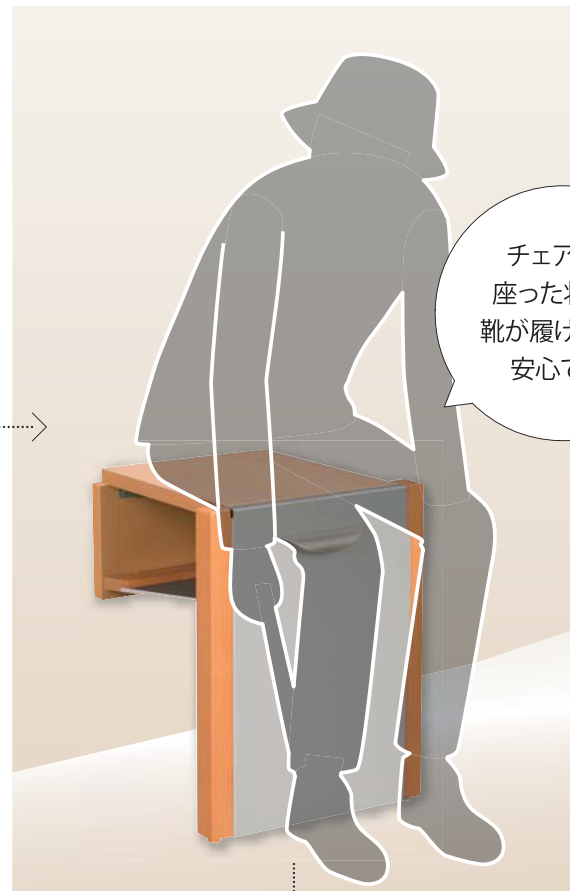

足腰に不安のある人にとって、
上がりかまちの低い玄関での
靴の脱ぎ履きは大変!

玄関用収納チェアーを
設置すると

うっかり手を
離しても急に座面が
下りたりせず、
ゆっくり下るので、
安全です。

チェアーに
座った状態で
靴が履けるので
安心です。

高い椅子が必要な方に

継ぎ脚 座面が5cm高くなります。

継ぎ脚セット (オプション)

455-835 ホワイト、455-836 ナチュラル、455-837 ブラウン、
455-838 ダークブラウン
価格：3,800円

※1組(2個) ※全色対応

※ () 内寸法は、継ぎ脚(オプション)を付けた場合

玄関用収納チェアー

カラー：ホワイト、ナチュラル、ブラウン、ダークブラウン 価格：34,000円

折りたたんで収納ができ、狭い玄関でも使用可能です。
玄関の色調に合わせて4タイプから選択できます。

455-831
ホワイト

455-832
ナチュラル

455-833
ブラウン