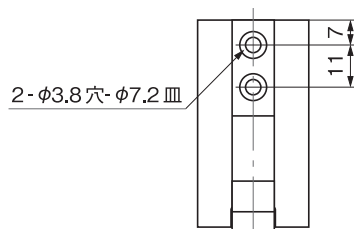

フラットフック

【特長】

- 使用しないときは、フック部を折りたためるので邪魔にならず、安全です。
- ビスを使って固定するため耐荷重が大きいです。(耐荷重5kg)

■付属部品

スチール十字穴付皿木ネジ 3.1×25:2本

< 収納状態 >

< 使用状態 >

■カラーバリエーション

クールシルバー

ウォームシルバー

アンバー

ホワイトブロンズ

クロームメッキ

商品番号	商品名	1個価格	材質	色	サイズ			耐荷重	入数	重量	単位
					H	W	D				
161-694	フラットフック CSL	600	ZDC	クールシルバー	55	30	11	5kgf	10	72g	個
161-695	〃 WSL	600	〃	ウォームシルバー	55	30	11	5kgf	10	72g	〃
161-696	〃 UM	600	〃	アンバー	55	30	11	5kgf	10	72g	〃
161-697	〃 WB	700	〃	ホワイトブロンズ	55	30	11	5kgf	10	72g	〃
161-698	〃 CR	700	〃	クロームメッキ	55	30	11	5kgf	10	72g	〃