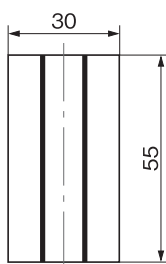

フラットフック

【特長】

- 使用しないときは、フック部を折りたためるので邪魔にならず、安全です。
- ビスを使って固定するため耐荷重が大きいです。(耐荷重5kg)

■付属部品

スチール十字穴付皿木ネジ 3.1×25:2本

< 収納状態 >

< 使用状態 >

■カラーバリエーション

クールシルバー

ウォームシルバー

アンバー

ホワイトブロンズ

クロームメッキ

商品番号	商品名	1個価格	材質	色	サイズ			耐荷重	入数	重量	単位
					H	W	D				
161-694	フラットフック CSL	600	ZDC	クールシルバー	55	30	11	5kgf	10	72g	個
161-695	〃 WSL	600	〃	ウォームシルバー	55	30	11	5kgf	10	72g	〃
161-696	〃 UM	600	〃	アンバー	55	30	11	5kgf	10	72g	〃
161-697	〃 WB	700	〃	ホワイトブロンズ	55	30	11	5kgf	10	72g	〃
161-698	〃 CR	700	〃	クロームメッキ	55	30	11	5kgf	10	72g	〃