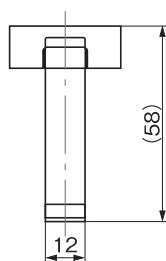

フラットフック

【特長】

- 使用しないときは、フック部を折りたためるので邪魔にならず、安全です。
- ビスを使って固定するため耐荷重が大きいです。(耐荷重5kg)

■付属部品

スチール十字穴付皿木ネジ 3.1×25:2本

< 収納状態 >

< 使用状態 >

■カラーバリエーション

クールシルバー

ウォームシルバー

アンバー

ホワイトブロンズ

クロームメッキ

商品番号	商品名	1個価格	材質	色	サイズ			耐荷重	入数	重量	単位
					H	W	D				
161-694	フラットフック CSL	600	ZDC	クールシルバー	55	30	11	5kgf	10	72g	個
161-695	〃 WSL	600	〃	ウォームシルバー	55	30	11	5kgf	10	72g	〃
161-696	〃 UM	600	〃	アンバー	55	30	11	5kgf	10	72g	〃
161-697	〃 WB	700	〃	ホワイトブロンズ	55	30	11	5kgf	10	72g	〃
161-698	〃 CR	700	〃	クロームメッキ	55	30	11	5kgf	10	72g	〃