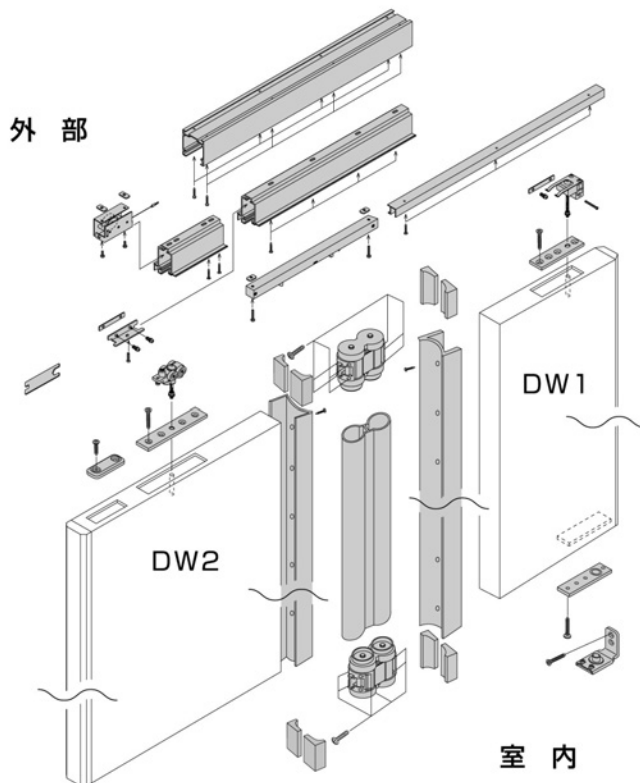

# LAQU-OS ラクオスII 自閉(セルフリバース)タイプ

軽く押すだけで開き、ゆっくり自動に閉まります。

適応扉高さ：DH=2200mmまで  
 適応扉幅：DW=1000~1300mm(枠内寸法)  
 適応扉厚：DT=33mm  
 適応扉質量：30~60kgf ※扉2枚セット

## 【特長】

- ・内・外どちらからでも、押して開けることができる機能を備えたドア、LAQU-OS(ラクオス)の自閉(セルフリバース)タイプです。
- ・軽い力で簡単に開けることができ、扉を閉める時は、引き込み装置によりゆっくり閉まります。
- ・従来品のラクオスに比べ、重量扉に耐えられるように設計されています。扉重量30~60kg
- ・小さなお子さまから、ご年配の方まであらゆる年齢層の方の快適な暮らしをサポートします。住宅、病院、介護施設、公共施設など、あらゆる環境に活用できます。
- ・ドアの開閉によるデッドスペースが少ないのは、折れて開くドアのため、開閉スペースは従来の扉に比べ半分以下となっています。(当社比)
- ・画期的な安全性。樹脂製ギアと特殊なアルミ製センターポールによる新構造(PAT)。センターポールが回転運動をすることがないため、指が引き込まれる心配がありません。
- ・バリアフリー設計が可能です。床レールを必要とする引き戸や他のドアと比べ、床に段差が生じないため、つまずく心配がありません。
- ・自閉(セルフリバース)タイプでないタイプ(扉重量~30kgまで)もございます。

## ラクオスII 自閉タイプHALQ-S(B)2200部品セット

※本図は室内側よりみて右吊元、左吊元は対称になります。  
 ※本図グレー色の部分がセットに含まれます。  
 ※扉パネルと枠は別途となります。