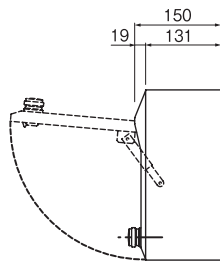

扉ストッパー採用

取付スタンドもあります

ホワイト

ブラック

ブラウン

グリーン

| 商品番号 | 商品名 | 1台価格 | 材質 | 仕上げ | 色 | サイズ | | | 錠前 | 入数 | 重量 | 単位 |
|---------|---------------------|---------|---|----------------|------|------|-----|-----|---------|----|-------|----|
| | | | | | | H | W | D | | | | |
| 248-295 | villetta ヴィレッタ ホワイト | ・23,000 | 本体・扉： SUS304 0.7t (0.6t) ABS樹脂(黒) | 扉：アクリル 焼付塗装 | ホワイト | 295 | 390 | 150 | 静音ダイヤル錠 | 1 | 3.2kg | 台 |
| 248-296 | 〃 ヴィレッタ ブラック | ・23,000 | | | ブラック | 295 | 390 | 150 | 〃 | 1 | 3.2kg | 〃 |
| 248-297 | 〃 ヴィレッタ ブラウン | ・23,000 | | | ブラウン | 295 | 390 | 150 | 〃 | 1 | 3.2kg | 〃 |
| 248-298 | 〃 ヴィレッタ グリーン | ・23,000 | | | グリーン | 295 | 390 | 150 | 〃 | 1 | 3.2kg | 〃 |
| 248-289 | 〃 ヴィレッタ 取付スタンド | ・16,000 | SUS304 1.5t | ヘアライン | — | 1665 | 60 | 30 | — | 1 | 3.4kg | 〃 |