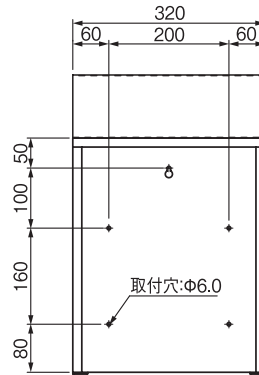

ホワイト

ブラック

ブラウン

グリーン

| 商品番号 | 商品名 | 1台価格 | 材質 | 仕上げ | | 色 | サイズ | | | 錠前 | 入数 | 重量 | 単位 |
|---------|-----------------|---------|---|--------------|--------------|----------|-------------|-----|-----|---------|----|-------|----|
| | | | | 本体 | 扉 | | H | W | D | | | | |
| 248-284 | duomo ドウオモ ホワイト | ・45,000 | 本体・扉・投入口： SUS304 0.6t(0.8t) 新聞受： SUS304 1.0t | アクリル 焼付塗装 | アクリル 焼付塗装 | ホワイト | 495 | 320 | 200 | 静音ダイヤル錠 | 1 | 4.6kg | 台 |
| 248-285 | 〃 ドウオモ ブラック | ・45,000 | | | | ブラック | 495 | 320 | 200 | 〃 | 1 | 4.6kg | 〃 |
| 248-286 | 〃 ドウオモ ブラウン | ・45,000 | | | | ブラウン | 495 | 320 | 200 | 〃 | 1 | 4.6kg | 〃 |
| 248-287 | 〃 ドウオモ グリーン | ・45,000 | | | | グリーン | 495 | 320 | 200 | 〃 | 1 | 4.6kg | 〃 |
| 248-288 | 取付スタンドPole(ポレ) | ・21,000 | SUS304 1.5t | アクリル焼付塗装 | | 上記4色より選択 | H1000×Φ60.5 | | | — | 1 | 2.6kg | 〃 |

扉ストッパー採用

取付スタンドもあります

ホワイト

ブラック

ブラウン

グリーン

| 商品番号 | 商品名 | 1台価格 | 材質 | 仕上げ | 色 | サイズ | | | 錠前 | 入数 | 重量 | 単位 |
|---------|---------------------|---------|---|----------------|------|------|-----|-----|---------|----|-------|----|
| | | | | | | H | W | D | | | | |
| 248-295 | villetta ヴィレッタ ホワイト | ・23,000 | 本体・扉： SUS304 0.7t (0.6t) ABS樹脂(黒) | 扉：アクリル 焼付塗装 | ホワイト | 295 | 390 | 150 | 静音ダイヤル錠 | 1 | 3.2kg | 台 |
| 248-296 | 〃 ヴィレッタ ブラック | ・23,000 | | | ブラック | 295 | 390 | 150 | 〃 | 1 | 3.2kg | 〃 |
| 248-297 | 〃 ヴィレッタ ブラウン | ・23,000 | | | ブラウン | 295 | 390 | 150 | 〃 | 1 | 3.2kg | 〃 |
| 248-298 | 〃 ヴィレッタ グリーン | ・23,000 | | | グリーン | 295 | 390 | 150 | 〃 | 1 | 3.2kg | 〃 |
| 248-289 | 〃 ヴィレッタ 取付スタンド | ・16,000 | SUS304 1.5t | ヘアライン | — | 1665 | 60 | 30 | — | 1 | 3.4kg | 〃 |