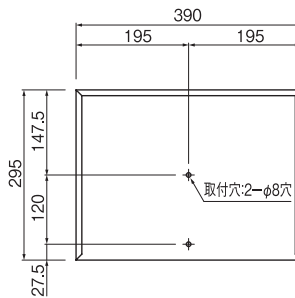

ホワイト

ブラック

ブラウン

グリーン

| 商品番号 | 商品名 | 1台価格 | 材質 | 仕上げ | | 色 | サイズ | | | 錠前 | 入数 | 重量 | 単位 |
|---------|-----------------|---------|---|--------------|--------------|----------|-------------|-----|-----|---------|----|-------|----|
| | | | | 本体 | 扉 | | H | W | D | | | | |
| 248-284 | duomo ドウオモ ホワイト | ・45,000 | 本体・扉・投入口： SUS304 0.6t(0.8t) 新聞受： SUS304 1.0t | アクリル 焼付塗装 | アクリル 焼付塗装 | ホワイト | 495 | 320 | 200 | 静音ダイヤル錠 | 1 | 4.6kg | 台 |
| 248-285 | 〃 ドウオモ ブラック | ・45,000 | | | | ブラック | 495 | 320 | 200 | 〃 | 1 | 4.6kg | 〃 |
| 248-286 | 〃 ドウオモ ブラウン | ・45,000 | | | | ブラウン | 495 | 320 | 200 | 〃 | 1 | 4.6kg | 〃 |
| 248-287 | 〃 ドウオモ グリーン | ・45,000 | | | | グリーン | 495 | 320 | 200 | 〃 | 1 | 4.6kg | 〃 |
| 248-288 | 取付スタンドPole(ポレ) | ・21,000 | SUS304 1.5t | アクリル焼付塗装 | | 上記4色より選択 | H1000×Φ60.5 | | | — | 1 | 2.6kg | 〃 |

扉ストッパー採用

取付スタンドもあります

ホワイト

ブラック

ブラウン

グリーン

| 商品番号 | 商品名 | 1台価格 | 材質 | 仕上げ | 色 | サイズ | | | 錠前 | 入数 | 重量 | 単位 |
|---------|---------------------|---------|---|----------------|------|------|-----|-----|---------|----|-------|----|
| | | | | | | H | W | D | | | | |
| 248-295 | villetta ヴィレッタ ホワイト | ・23,000 | 本体・扉： SUS304 0.7t (0.6t) ABS樹脂(黒) | 扉：アクリル 焼付塗装 | ホワイト | 295 | 390 | 150 | 静音ダイヤル錠 | 1 | 3.2kg | 台 |
| 248-296 | 〃 ヴィレッタ ブラック | ・23,000 | | | ブラック | 295 | 390 | 150 | 〃 | 1 | 3.2kg | 〃 |
| 248-297 | 〃 ヴィレッタ ブラウン | ・23,000 | | | ブラウン | 295 | 390 | 150 | 〃 | 1 | 3.2kg | 〃 |
| 248-298 | 〃 ヴィレッタ グリーン | ・23,000 | | | グリーン | 295 | 390 | 150 | 〃 | 1 | 3.2kg | 〃 |
| 248-289 | 〃 ヴィレッタ 取付スタンド | ・16,000 | SUS304 1.5t | ヘアライン | — | 1665 | 60 | 30 | — | 1 | 3.4kg | 〃 |