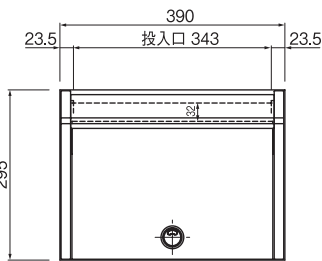

ホワイト

ブラック

ブラウン

グリーン

| 商品番号 | 商品名 | 1台価格 | 材質 | 仕上げ | | 色 | サイズ | | | 錠前 | 入数 | 重量 | 単位 |
|---------|-----------------|---------|---|--------------|--------------|----------|-------------|-----|-----|---------|----|-------|----|
| | | | | 本体 | 扉 | | H | W | D | | | | |
| 248-284 | duomo ドウオモ ホワイト | ・45,000 | 本体・扉・投入口： SUS304 0.6t(0.8t) 新聞受： SUS304 1.0t | アクリル 焼付塗装 | アクリル 焼付塗装 | ホワイト | 495 | 320 | 200 | 静音ダイヤル錠 | 1 | 4.6kg | 台 |
| 248-285 | 〃 ドウオモ ブラック | ・45,000 | | | | ブラック | 495 | 320 | 200 | 〃 | 1 | 4.6kg | 〃 |
| 248-286 | 〃 ドウオモ ブラウン | ・45,000 | | | | ブラウン | 495 | 320 | 200 | 〃 | 1 | 4.6kg | 〃 |
| 248-287 | 〃 ドウオモ グリーン | ・45,000 | | | | グリーン | 495 | 320 | 200 | 〃 | 1 | 4.6kg | 〃 |
| 248-288 | 取付スタンドPole(ポレ) | ・21,000 | SUS304 1.5t | アクリル焼付塗装 | | 上記4色より選択 | H1000×Φ60.5 | | | — | 1 | 2.6kg | 〃 |

扉ストッパー採用

取付スタンドもあります

ホワイト

ブラック

ブラウン

グリーン

| 商品番号 | 商品名 | 1台価格 | 材質 | 仕上げ | 色 | サイズ | | | 錠前 | 入数 | 重量 | 単位 |
|---------|---------------------|---------|---|----------------|------|------|-----|-----|---------|----|-------|----|
| | | | | | | H | W | D | | | | |
| 248-295 | villetta ヴィレッタ ホワイト | ・23,000 | 本体・扉： SUS304 0.7t (0.6t) ABS樹脂(黒) | 扉：アクリル 焼付塗装 | ホワイト | 295 | 390 | 150 | 静音ダイヤル錠 | 1 | 3.2kg | 台 |
| 248-296 | 〃 ヴィレッタ ブラック | ・23,000 | | | ブラック | 295 | 390 | 150 | 〃 | 1 | 3.2kg | 〃 |
| 248-297 | 〃 ヴィレッタ ブラウン | ・23,000 | | | ブラウン | 295 | 390 | 150 | 〃 | 1 | 3.2kg | 〃 |
| 248-298 | 〃 ヴィレッタ グリーン | ・23,000 | | | グリーン | 295 | 390 | 150 | 〃 | 1 | 3.2kg | 〃 |
| 248-289 | 〃 ヴィレッタ 取付スタンド | ・16,000 | SUS304 1.5t | ヘアライン | — | 1665 | 60 | 30 | — | 1 | 3.4kg | 〃 |