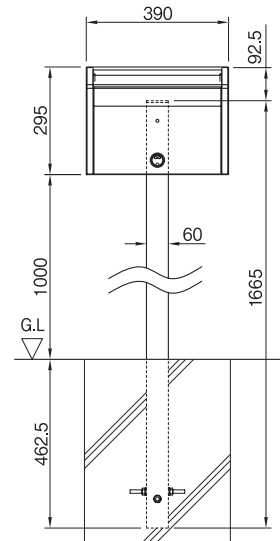

扉ストッパー採用

取付スタンドもあります

ホワイト

ブラック

ブラウン

グリーン

| 商品番号 | 商品名 | 1台価格 | 材質 | 仕上げ | 色 | サイズ | | | 錠前 | 入数 | 重量 | 単位 |
|---------|---------------------|---------|---|----------------|------|------|-----|-----|---------|----|-------|----|
| | | | | | | H | W | D | | | | |
| 248-295 | villetta ヴィレッタ ホワイト | ・23,000 | 本体・扉： SUS304 0.7t (0.6t) ABS樹脂(黒) | 扉：アクリル 焼付塗装 | ホワイト | 295 | 390 | 150 | 静音ダイヤル錠 | 1 | 3.2kg | 台 |
| 248-296 | 〃 ヴィレッタ ブラック | ・23,000 | | | ブラック | 295 | 390 | 150 | 〃 | 1 | 3.2kg | 〃 |
| 248-297 | 〃 ヴィレッタ ブラウン | ・23,000 | | | ブラウン | 295 | 390 | 150 | 〃 | 1 | 3.2kg | 〃 |
| 248-298 | 〃 ヴィレッタ グリーン | ・23,000 | | | グリーン | 295 | 390 | 150 | 〃 | 1 | 3.2kg | 〃 |
| 248-289 | 〃 ヴィレッタ 取付スタンド | ・16,000 | SUS304 1.5t | ヘアライン | — | 1665 | 60 | 30 | — | 1 | 3.4kg | 〃 |