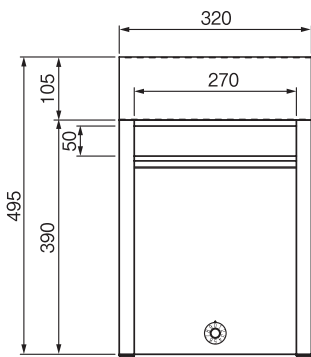

スタンド使用

壁付け

特長

- ・どんな景観にも溶け込むあたたかみのあるデザインポストです。
- ・上部のドームの部分は新聞受けになっています。
- ・前入前出タイプで、静音ダイヤル錠(160通り)を採用しています。ラッチ錠も製作可能です。
- ・同色の専用取付スタンドもございます。

ご注意

- ・防滴仕様ですが、屋外への設置は強い風雨や諸条件によって雨水が浸入することがあります。
- ・取付スタンドはオプションです。別途お求めください。
- ・納期：ご確認ください。

ホワイト

ブラック

ブラウン

グリーン

| 商品番号 | 商品名 | 1台価格 | 材質 | 仕上げ | | 色 | サイズ | | | 錠前 | 入数 | 重量 | 単位 |
|---------|-----------------|---------|---|--------------|--------------|----------|-------------|-----|-----|---------|----|-------|----|
| | | | | 本体 | 扉 | | H | W | D | | | | |
| 248-284 | duomo ドウオモ ホワイト | ・45,000 | 本体・扉・投入口： SUS304 0.6t(0.8t) 新聞受： SUS304 1.0t | アクリル 焼付塗装 | アクリル 焼付塗装 | ホワイト | 495 | 320 | 200 | 静音ダイヤル錠 | 1 | 4.6kg | 台 |
| 248-285 | 〃 ドウオモ ブラック | ・45,000 | | | | ブラック | 495 | 320 | 200 | 〃 | 1 | 4.6kg | 〃 |
| 248-286 | 〃 ドウオモ ブラウン | ・45,000 | | | | ブラウン | 495 | 320 | 200 | 〃 | 1 | 4.6kg | 〃 |
| 248-287 | 〃 ドウオモ グリーン | ・45,000 | | | | グリーン | 495 | 320 | 200 | 〃 | 1 | 4.6kg | 〃 |
| 248-288 | 取付スタンドPole(ポレ) | ・21,000 | SUS304 1.5t | アクリル焼付塗装 | | 上記4色より選択 | H1000×Φ60.5 | | | — | 1 | 2.6kg | 〃 |

扉ストッパー採用

取付スタンドもあります

ホワイト

ブラック

ブラウン

グリーン

| 商品番号 | 商品名 | 1台価格 | 材質 | 仕上げ | 色 | サイズ | | | 錠前 | 入数 | 重量 | 単位 |
|---------|---------------------|---------|---|----------------|------|------|-----|-----|---------|----|-------|----|
| | | | | | | H | W | D | | | | |
| 248-295 | villetta ヴィレッタ ホワイト | ・23,000 | 本体・扉： SUS304 0.7t (0.6t) ABS樹脂(黒) | 扉：アクリル 焼付塗装 | ホワイト | 295 | 390 | 150 | 静音ダイヤル錠 | 1 | 3.2kg | 台 |
| 248-296 | 〃 ヴィレッタ ブラック | ・23,000 | | | ブラック | 295 | 390 | 150 | 〃 | 1 | 3.2kg | 〃 |
| 248-297 | 〃 ヴィレッタ ブラウン | ・23,000 | | | ブラウン | 295 | 390 | 150 | 〃 | 1 | 3.2kg | 〃 |
| 248-298 | 〃 ヴィレッタ グリーン | ・23,000 | | | グリーン | 295 | 390 | 150 | 〃 | 1 | 3.2kg | 〃 |
| 248-289 | 〃 ヴィレッタ 取付スタンド | ・16,000 | SUS304 1.5t | ヘアライン | — | 1665 | 60 | 30 | — | 1 | 3.4kg | 〃 |