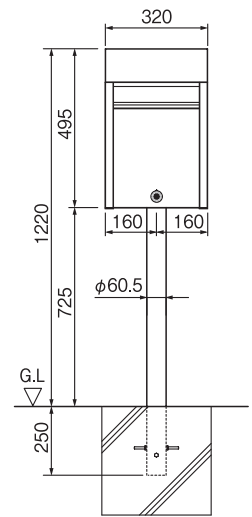

スタンド使用

壁付け

特長

- ・どんな景観にも溶け込むあたたかみのあるデザインポストです。
- ・上部のドームの部分は新聞受けになっています。
- ・前入前出タイプで、静音ダイヤル錠(160通り)を採用しています。ラッチ錠も製作可能です。
- ・同色の専用取付スタンドもございます。

ご注意

- ・防滴仕様ですが、屋外への設置は強い風雨や諸条件によって雨水が浸入することがあります。
- ・取付スタンドはオプションです。別途お求めください。
- ・納期：ご確認ください。

ホワイト

ブラック

ブラウン

グリーン

| 商品番号 | 商品名 | 1台価格 | 材質 | 仕上げ | | 色 | サイズ | | | 錠前 | 入数 | 重量 | 単位 |
|---------|-----------------|---------|---|--------------|--------------|----------|-------------|-----|-----|---------|----|-------|----|
| | | | | 本体 | 扉 | | H | W | D | | | | |
| 248-284 | duomo ドウオモ ホワイト | ・45,000 | 本体・扉・投入口： SUS304 0.6t(0.8t) 新聞受： SUS304 1.0t | アクリル 焼付塗装 | アクリル 焼付塗装 | ホワイト | 495 | 320 | 200 | 静音ダイヤル錠 | 1 | 4.6kg | 台 |
| 248-285 | 〃 ドウオモ ブラック | ・45,000 | | | | ブラック | 495 | 320 | 200 | 〃 | 1 | 4.6kg | 〃 |
| 248-286 | 〃 ドウオモ ブラウン | ・45,000 | | | | ブラウン | 495 | 320 | 200 | 〃 | 1 | 4.6kg | 〃 |
| 248-287 | 〃 ドウオモ グリーン | ・45,000 | | | | グリーン | 495 | 320 | 200 | 〃 | 1 | 4.6kg | 〃 |
| 248-288 | 取付スタンドPole(ポレ) | ・21,000 | SUS304 1.5t | アクリル焼付塗装 | | 上記4色より選択 | H1000×Φ60.5 | | | — | 1 | 2.6kg | 〃 |

扉ストッパー採用

取付スタンドもあります

ホワイト

ブラック

ブラウン

グリーン

| 商品番号 | 商品名 | 1台価格 | 材質 | 仕上げ | 色 | サイズ | | | 錠前 | 入数 | 重量 | 単位 |
|---------|---------------------|---------|---|----------------|------|------|-----|-----|---------|----|-------|----|
| | | | | | | H | W | D | | | | |
| 248-295 | villetta ヴィレッタ ホワイト | ・23,000 | 本体・扉： SUS304 0.7t (0.6t) ABS樹脂(黒) | 扉：アクリル 焼付塗装 | ホワイト | 295 | 390 | 150 | 静音ダイヤル錠 | 1 | 3.2kg | 台 |
| 248-296 | 〃 ヴィレッタ ブラック | ・23,000 | | | ブラック | 295 | 390 | 150 | 〃 | 1 | 3.2kg | 〃 |
| 248-297 | 〃 ヴィレッタ ブラウン | ・23,000 | | | ブラウン | 295 | 390 | 150 | 〃 | 1 | 3.2kg | 〃 |
| 248-298 | 〃 ヴィレッタ グリーン | ・23,000 | | | グリーン | 295 | 390 | 150 | 〃 | 1 | 3.2kg | 〃 |
| 248-289 | 〃 ヴィレッタ 取付スタンド | ・16,000 | SUS304 1.5t | ヘアライン | — | 1665 | 60 | 30 | — | 1 | 3.4kg | 〃 |