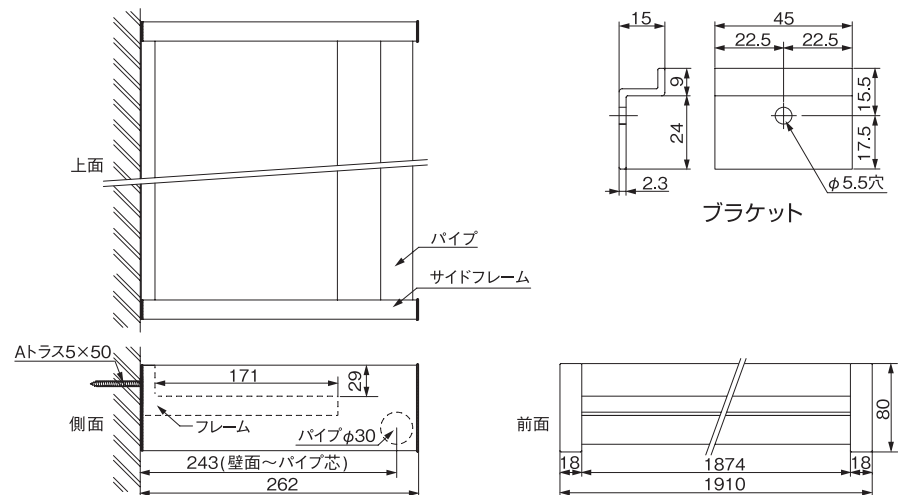

特長

- ・ Wally(ウォーリー)は物干しと収納の両方の機能を持った、オープンクローゼットタイプの室内物干しシェルフです。
- ・ 洗濯ものを掛けるだけでなく、シェルフに小物を置いて収納することができます。
- ・ 物干しと簡易的なクローゼットの役割を兼ねながら、室内干しの風景がインテリアに調和する今までにない室内物干しです。

ご注意

- ・ ブラケットは、必ず下地に取付けてください。
- ・ 本製品は、室内専用です。
- ・ パイプ・シェルフそれぞれに10kgf以上の荷重をかけないでください。(※1)
- ・ 取付け高さは床面より1800mm以上に設置してください。
- ・ 納期：ご確認ください。

■付属部品

SUSトラスタッピンネジA形 5×50：3本
ブラケット 3個

商品番号	商品名	1台価格	材質	仕上げ	色	サイズ			耐荷重 ※1		入数	重量	単位
						H	L	D	パイプ	シェルフ			
243-235	室内物干しシェルフ Wally(ウォーリー)	・24,500	アルミ・ABS・スチール	アルマイト	ミルクホワイト	80	1910	262	10kgf	10kgf	1	4.9kg	台