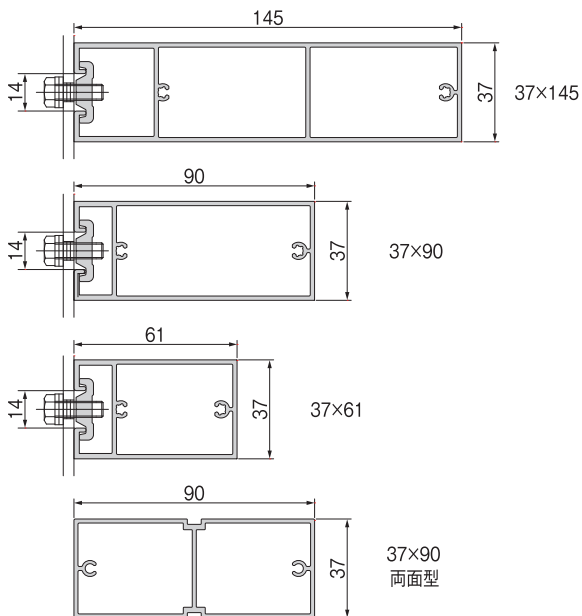

NEW

ACE
PRODUCTS

es-LOUVER エス・ルーバー

特長

- ・エス・ルーバーは、建物周りの空間を印象的に演出することができるアルミルーバーです。
- ・木目がリアルなラッピング(不燃)、様々な風合いの塗装、一般的なアルマイト仕上げをご用意しております。
- ・アルミ形材は軽量かつ耐食性に優れた商品のため幅広い現場のニーズに対応できます。
- ・各種パネルと取付金具によるボルト固定により安全で確実な施工を実現します。
- ・過酷な条件下でも強度を発揮します。

ご注意

- ・定尺カットは1mm単位まで承ります。
- ・高層マンションや海沿い等の場合は別途ご相談ください。
- ・その他、断面バリエーションは多数あります。お問い合わせください。
- ・その他、納まり上の問題や仕様など不明な点はお問い合わせください。
- ・掲載の4つの形材以外に、任意サイズの形材が製作できます。但し、型代別途のため、大型物件に使用する場合にて承ります。

ラッピング(不燃)

化粧シートは、高い耐気候、耐久性を保持したフッ素オレフィンシートを使用しております。発注にはロットがございますのでご相談ください。