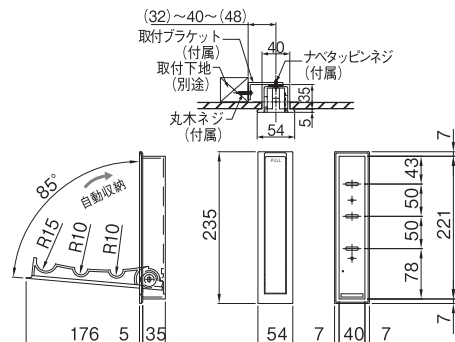

## 室内用サンウィング400

壁埋込タイプ

壁付けタイプ

壁埋込タイプ

壁付けタイプ

## 室内用サンウィング200

壁埋込タイプ

壁付けタイプ

壁埋込タイプ

壁付けタイプ

商品番号	商品名	1本価格	材質(本体)	色	適応竿サイズ	耐荷重	入数	重量	単位
・243-497	室内用サンウィング 400 壁埋込タイプ	6,000	ABS	ホワイト	φ33以下	10kgf	10	1140g	本
・243-498	室内用サンウィング 400 壁付けタイプ	5,600	〃	〃	φ33 〃	10kgf	10	850g	〃
・243-495	室内用サンウィング 200 壁埋込タイプ	3,000	〃	〃	φ30 〃	5kgf	30	410g	〃
・243-496	室内用サンウィング 200 壁付けタイプ	2,800	〃	〃	φ30 〃	5kgf	30	250g	〃