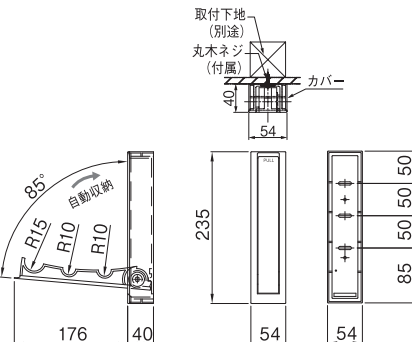

## ご注意

- ・本体取付の下地は、耐荷重に十分耐えられるようにしてください。(下地がない場所には取り付けできません。)
- ・壁埋込タイプは、壁によって取付不可能な場合があります。

## 室内用サンウィング400

壁埋込タイプ

壁付けタイプ

壁埋込タイプ

壁付けタイプ

## 室内用サンウィング200

壁埋込タイプ

壁付けタイプ

壁埋込タイプ

壁付けタイプ

商品番号	商品名	1本価格	材質(本体)	色	適応竿サイズ	耐荷重	入数	重量	単位
・243-497	室内用サンウィング 400 壁埋込タイプ	6,000	ABS	ホワイト	φ33以下	10kgf	10	1140g	本
・243-498	室内用サンウィング 400 壁付けタイプ	5,600	〃	〃	φ33 〃	10kgf	10	850g	〃
・243-495	室内用サンウィング 200 壁埋込タイプ	3,000	〃	〃	φ30 〃	5kgf	30	410g	〃
・243-496	室内用サンウィング 200 壁付けタイプ	2,800	〃	〃	φ30 〃	5kgf	30	250g	〃