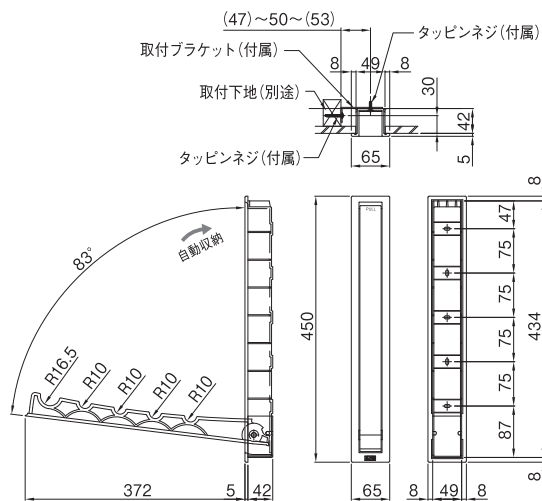

室内用サンウィング400

壁埋込タイプ