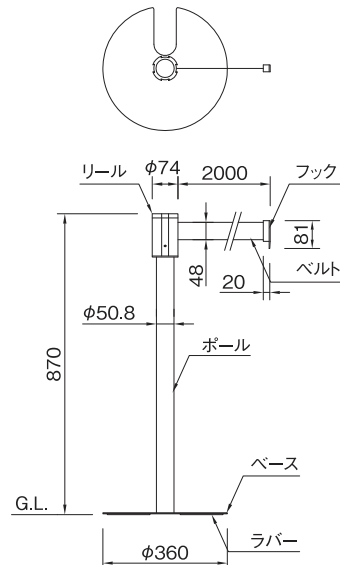

リールパーテーションスタンド KN

特長

- ・スタッキングできます。
- ・ベルト先端のフックを引き出し、もう一方のポール上部のリールに差し込むことで動線確保が可能です。
- ・ベルトが自動的にリールに巻き込み、移動・持ち運びがスマートに行えます。
- ・ベースは、映り込みが少ないようにヘアライン仕上げを施しています。

ご注意

- ・屋外あるいは強風・水のかかる場所でのご使用はできません。
- ・この商品は単品(1本)販売です。2本以上にてご使用ください。

ベルトカラー

重ね収納例

| 商品番号 | 商品名 | 1本価格 | 材質 | 仕上げ | 色(ベルト) | サイズ | 備考 | 入数 | 重量 | 単位 |
|----------|---------------------|---------------|--|---------------------|--------|-------|-------|----|-------|----|
| ・631-706 | リールパーテーションスタンド KN 赤 | 16,000 | ポール・ベース:SUS304 リールカバー:アルミ ベルト:ナイロン | ポール:研磨 ベース:ヘアライン | 赤 | 表記による | ベルト2m | 2 | 5.8kg | 本 |
| ・631-707 | 〃 青 | 16,000 | | | 青 | 〃 | 〃 | 2 | 5.8kg | 〃 |
| ・631-708 | 〃 緑 | 16,000 | | | 緑 | 〃 | 〃 | 2 | 5.8kg | 〃 |