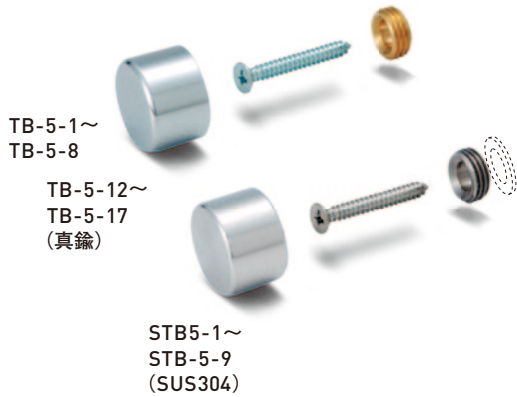

キャップタイプ

特長

- ・大人気で定番のキャップタイプ。プレートを壁面にベタ付け施工する際の飾りビスです。

ご注意

- ・SUS304タイプにはパッキン(1mm厚)が付いています。
- ・SUS304タイプには取付ビスは付属しておりません。
- ・取付け面の強度、表示面のサイズにより、表記している板厚を取付けできない場合がございます。