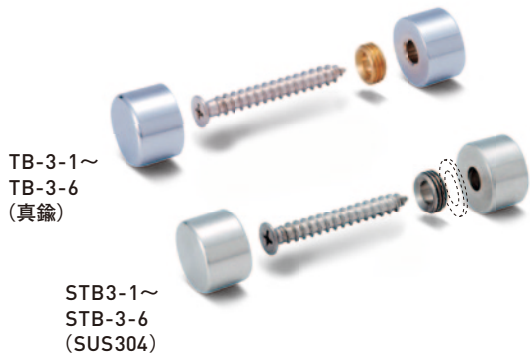

飾りビス 胴付きキャップタイプ / キャップタイプ

胴付きキャップタイプ

特長

- ・キャップタイプに筒状の「胴」部分を付け加える事により、壁面からの低い立ち上げが可能になりました。

ご注意

- ・SUS304タイプにはパッキン(1mm厚)が付いています。
- ・取付け面の強度、表示面のサイズにより、表記している板厚を取付けできない場合がございます。