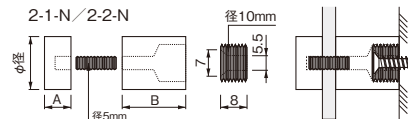

先付タイプ

TB-2-1-N
TB-2-2-N(真鍮)
適応板厚 / 2~7mm

STB-2-1-N
STB-2-2-N(SUS304)
適応板厚 / 2~5mm

TB-2-3~
TB-2-18(真鍮)
適応板厚 / 2~10mm

STB-2-3~STB-2-18
適応板厚 / 2~10mm

特長

- ・ 取付けが容易な先付けタイプです。
- ・ 専用座金付きです。

ご注意

- ・ SUS304タイプにはパッキン(1mm厚)が付いています。
- ・ 取付ビスは付属していません。
- ・ 取付け面の強度、表示面のサイズにより、表記している板厚を取付けできない場合がございます。

ミゾ入りキャップ

商品番号	商品名	1個価格	材質	仕上げ	サイズ			入数	重量	単位
					φ径	A	B			
234-143	飾りビス 先付けタイプ(屋内専用) TB-2-1-N	・ 780	真鍮	クロームメッキ	12	6	20	1	20g	個
234-144	〃 TB-2-2-N	・ 780	〃	〃	15	6	20	1	35g	〃
234-145	〃 TB-2-3	・ 1,140	〃	〃	20	10	20	1	72g	〃
234-146	〃 TB-2-4	・ 1,680	〃	〃	25	10	20	1	119g	〃
234-147	〃 TB-2-5	・ 1,920	〃	〃	30	10	20	1	166g	〃
234-148	〃 TB-2-6(ミゾ入りキャップ)	・ 1,180	〃	〃	20	10	20	1	72g	〃
234-149	〃 TB-2-7(ミゾ入りキャップ)	・ 1,720	〃	〃	25	10	20	1	118g	〃
234-150	〃 TB-2-9	・ 1,540	〃	〃	20	10	40	1	106g	〃
234-151	〃 TB-2-11	・ 2,480	〃	〃	30	10	40	1	272g	〃
234-152	〃 TB-2-12(ミゾ入りキャップ)	・ 1,580	〃	〃	20	10	40	1	106g	〃
234-153	〃 TB-2-15	・ 1,760	〃	〃	20	10	50	1	122g	〃
234-154	〃 TB-2-16	・ 2,440	〃	〃	25	10	50	1	210g	〃
234-155	〃 TB-2-18(ミゾ入りキャップ)	・ 1,800	〃	〃	20	10	50	1	123g	〃
234-156	飾りビス 先付けタイプ(屋外対応) STB-2-1-N	・ 1,940	SUS304	-	12	6	20	1	18g	〃
234-157	〃 STB-2-2-N	・ 2,020	〃	-	15	6	20	1	31g	〃
234-158	〃 STB-2-3	・ 2,880	〃	-	20	10	20	1	67g	〃
234-159	〃 STB-2-4	・ 3,260	〃	-	25	10	20	1	109g	〃
234-160	〃 STB-2-5	・ 3,660	〃	-	30	10	20	1	160g	〃
234-161	〃 STB-2-9	・ 3,420	〃	-	20	10	40	1	109g	〃
234-162	〃 STB-2-10	・ 3,780	〃	-	25	10	40	1	176g	〃
234-163	〃 STB-2-15	・ 3,860	〃	-	20	10	50	1	136g	〃
234-164	〃 STB-2-17	・ 5,480	〃	-	30	10	50	1	323g	〃