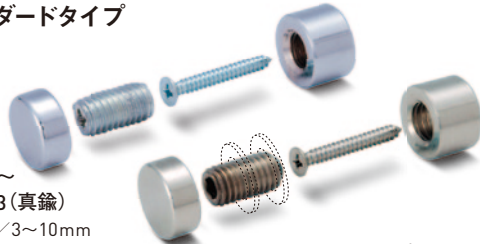

飾りビスを幅広い規格サイズで
取り揃えています。
(真鍮製・ステンレス製)

飾りビス スタンダードタイプ / 先付タイプ

スタンダードタイプ

TB-1-1~
TB-1-13(真鍮)
適応板厚 / 3~10mm

STB1-1~STB-1-13(SUS304)
適応板厚 / 2~8mm

特長

- ・ 飾りビスのスタンダードタイプです。室名札、説明プレートなど、幅広い用途にお使い頂けます。

ご注意

- ・ SUS304タイプにはパッキン(1mm厚)が付いています。
- ・ SUS304タイプには取付ビスは付属していません。
- ・ 取付け面の強度、表示面のサイズにより、表記している板厚を取付けできない場合がございます。

商品番号	商品名	1個価格	材質	仕上げ	サイズ			入数	重量	単位
					φ径	A	B			
234-121	飾りビス スタンダードタイプ(屋内専用) TB-1-1	・ 780	真鍮	クロームメッキ	12	6	15	1	19g	個
234-122	〃 TB-1-2	・ 780	〃	〃	15	6	10	1	23g	〃
234-123	〃 TB-1-3	・ 780	〃	〃	19	7	10	1	41g	〃
234-124	〃 TB-1-4	・ 1,460	〃	〃	25	9	10	1	79g	〃
234-125	〃 TB-1-5	・ 1,660	〃	〃	30	10	10	1	121g	〃
234-126	〃 TB-1-10	・ 1,020	〃	〃	19	7	20	1	63g	〃
234-127	〃 TB-1-11	・ 1,140	〃	〃	19	7	30	1	84g	〃
234-128	〃 TB-1-12	・ 1,680	〃	〃	25	9	20	1	120g	〃
234-129	〃 TB-1-13	・ 1,820	〃	〃	25	9	30	1	155g	〃
234-130	飾りビス スタンダードタイプ(屋外対応) STB-1-1	・ 1,820	SUS304	-	12	6	10	1	13g	〃
234-131	〃 STB-1-2	・ 1,820	〃	-	12	6	15	1	17g	〃
234-132	〃 STB-1-3	・ 1,820	〃	-	15	6	10	1	21g	〃
234-133	〃 STB-1-4	・ 2,000	〃	-	15	6	20	1	33g	〃
234-134	〃 STB-1-5	・ 2,000	〃	-	19	7	10	1	37g	〃
234-135	〃 STB-1-6	・ 2,440	〃	-	19	7	20	1	58g	〃
234-136	〃 STB-1-7	・ 2,560	〃	-	19	7	30	1	76g	〃
234-137	〃 STB-1-8	・ 2,440	〃	-	25	9	10	1	74g	〃
234-138	〃 STB-1-9	・ 2,920	〃	-	25	9	20	1	109g	〃
234-139	〃 STB-1-10	・ 3,160	〃	-	25	9	30	1	143g	〃
234-140	〃 STB-1-11	・ 2,560	〃	-	30	10	10	1	112g	〃
234-141	〃 STB-1-12	・ 2,680	〃	-	30	10	20	1	163g	〃
234-142	〃 STB-1-13	・ 3,780	〃	-	30	10	30	1	216g	〃

先付タイプ

TB-2-1-N
TB-2-2-N(真鍮)
適応板厚 / 2~7mm

STB-2-1-N
STB-2-2-N(SUS304)
適応板厚 / 2~5mm

TB-2-3~
TB-2-18(真鍮)
適応板厚 / 2~10mm

STB-2-3~STB-2-18
適応板厚 / 2~10mm

特長

- ・ 取付けが容易な先付けタイプです。
- ・ 専用座金付きです。

ご注意