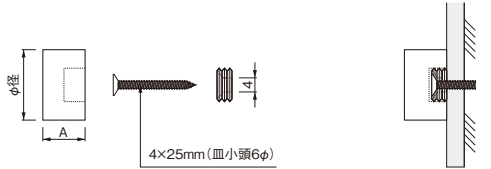

キャップタイプ

特長

- ・大人気で定番のキャップタイプ。プレートを壁面にベタ付け施工する際の飾りビスです。

ご注意

- ・SUS304タイプにはパッキン(1mm厚)が付いています。
- ・SUS304タイプには取付ビスは付属しておりません。
- ・取付け面の強度、表示面のサイズにより、表記している板厚を取付けできない場合がございます。

ローレットボールキャップ 六角キャップ ボールキャップ

商品番号	商品名	価格	材質	仕上げ	サイズ		入数	重量	単位
					φ径	A			
234-177	飾りビス キャップタイプ(屋内専用) TB-5-1	1袋 ・ 4,400	真鍮	クロームメッキ	12	6	20	84g	袋
234-178	〃 TB-5-2 (ローレットボールキャップ)	〃 ・ 4,400	〃	〃	13	8	20	90g	〃
234-179	〃 TB-5-3 (六角キャップ)	〃 ・ 4,400	〃	〃	11	6	20	74g	〃
234-180	〃 TB-5-6 (ボールキャップ)	〃 ・ 4,400	〃	〃	12	7	20	72g	〃
234-181	〃 TB-5-7 (ボールキャップ)	〃 ・ 6,840	〃	〃	17	9	20	196g	〃
234-182	〃 TB-5-8	〃 ・ 6,840	〃	〃	17	10	20	318g	〃
234-183	〃 TB-5-12	〃 ・ 7,040	〃	〃	20	6	20	300g	〃
234-184	〃 TB-5-13	〃 ・13,640	〃	〃	25	6	20	484g	〃
234-185	〃 TB-5-14	〃 ・18,480	〃	〃	30	6	20	734g	〃
234-186	〃 TB-5-15	〃 ・ 7,040	〃	〃	20	10	20	464g	〃
234-187	〃 TB-5-16	〃 ・13,640	〃	〃	25	10	20	768g	〃
234-188	〃 TB-5-17	〃 ・18,480	〃	〃	30	10	20	1152g	〃
234-189	飾りビス キャップタイプ(屋外対応) STB-5-1	1個 ・ 480	SUS304	-	12	6	1	4g	個
234-190	〃 STB-5-2 (六角キャップ)	〃 ・ 480	〃	-	11	6	1	3g	〃
234-191	〃 STB-5-3	〃 ・ 780	〃	-	17	10	1	15g	〃
234-192	〃 STB-5-4	〃 ・ 940	〃	-	20	6	1	13g	〃
234-193	〃 STB-5-5	〃 ・ 1,300	〃	-	25	6	1	22g	〃
234-194	〃 STB-5-6	〃 ・ 1,560	〃	-	30	6	1	32g	〃
234-195	〃 STB-5-7	〃 ・ 940	〃	-	20	10	1	21g	〃
234-196	〃 STB-5-8	〃 ・ 1,300	〃	-	25	10	1	36g	〃
234-197	〃 STB-5-9	〃 ・ 1,560	〃	-	30	10	1	53g	〃