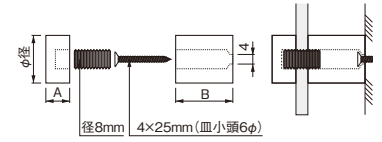

飾りビスを幅広い規格サイズで
取り揃えています。
(真鍮製・ステンレス製)

飾りビス スタンダードタイプ / 先付タイプ

スタンダードタイプ

TB-1-1~
TB-1-13(真鍮)
適応板厚 / 3~10mm

STB1-1~STB-1-13(SUS304)
適応板厚 / 2~8mm

特長

- ・ 飾りビスのスタンダードタイプです。室名札、説明プレートなど、幅広い用途にお使い頂けます。

ご注意

- ・ SUS304タイプにはパッキン(1mm厚)が付いています。
- ・ SUS304タイプには取付ビスは付属していません。
- ・ 取付け面の強度、表示面のサイズにより、表記している板厚を取付けできない場合がございます。

商品番号	商品名	1個価格	材質	仕上げ	サイズ			入数	重量	単位
					φ径	A	B			
234-121	飾りビス スタンダードタイプ(屋内専用) TB-1-1	・ 780	真鍮	クロームメッキ	12	6	15	1	19g	個
234-122	〃 TB-1-2	・ 780	〃	〃	15	6	10	1	23g	〃
234-123	〃 TB-1-3	・ 780	〃	〃	19	7	10	1	41g	〃
234-124	〃 TB-1-4	・ 1,460	〃	〃	25	9	10	1	79g	〃
234-125	〃 TB-1-5	・ 1,660	〃	〃	30	10	10	1	121g	〃
234-126	〃 TB-1-10	・ 1,020	〃	〃	19	7	20	1	63g	〃
234-127	〃 TB-1-11	・ 1,140	〃	〃	19	7	30	1	84g	〃
234-128	〃 TB-1-12	・ 1,680	〃	〃	25	9	20	1	120g	〃
234-129	〃 TB-1-13	・ 1,820	〃	〃	25	9	30	1	155g	〃
234-130	飾りビス スタンダードタイプ(屋外対応) STB-1-1	・ 1,820	SUS304	-	12	6	10	1	13g	〃
234-131	〃 STB-1-2	・ 1,820	〃	-	12	6	15	1	17g	〃
234-132	〃 STB-1-3	・ 1,820	〃	-	15	6	10	1	21g	〃
234-133	〃 STB-1-4	・ 2,000	〃	-	15	6	20	1	33g	〃
234-134	〃 STB-1-5	・ 2,000	〃	-	19	7	10	1	37g	〃
234-135	〃 STB-1-6	・ 2,440	〃	-	19	7	20	1	58g	〃
234-136	〃 STB-1-7	・ 2,560	〃	-	19	7	30	1	76g	〃
234-137	〃 STB-1-8	・ 2,440	〃	-	25	9	10	1	74g	〃
234-138	〃 STB-1-9	・ 2,920	〃	-	25	9	20	1	109g	〃
234-139	〃 STB-1-10	・ 3,160	〃	-	25	9	30	1	143g	〃
234-140	〃 STB-1-11	・ 2,560	〃	-	30	10	10	1	112g	〃
234-141	〃 STB-1-12	・ 2,680	〃	-	30	10	20	1	163g	〃
234-142	〃 STB-1-13	・ 3,780	〃	-	30	10	30	1	216g	〃

先付タイプ

TB-2-1-N
TB-2-2-N(真鍮)
適応板厚 / 2~7mm

STB-2-1-N
STB-2-2-N(SUS304)
適応板厚 / 2~5mm

TB-2-3~
TB-2-18(真鍮)
適応板厚 / 2~10mm

STB-2-3~STB-2-18
適応板厚 / 2~10mm

特長

- ・ 取付けが容易な先付けタイプです。
- ・ 専用座金付きです。

ご注意