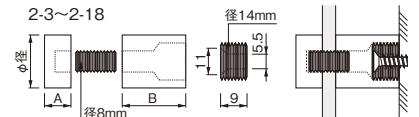

先付タイプ

TB-2-1-N
TB-2-2-N(真鍮)
適応板厚 / 2~7mm

STB-2-1-N
STB-2-2-N(SUS304)
適応板厚 / 2~5mm

TB-2-3~
TB-2-18(真鍮)
適応板厚 / 2~10mm

STB-2-3~STB-2-18
適応板厚 / 2~10mm

特長

- ・ 取付けが容易な先付けタイプです。
- ・ 専用座金付きです。

ご注意

- ・ SUS304タイプにはパッキン(1mm厚)が付いています。
- ・ 取付ビスは付属していません。
- ・ 取付け面の強度、表示面のサイズにより、表記している板厚を取付けできない場合がございます。

ミゾ入りキャップ

商品番号	商品名	1個価格	材質	仕上げ	サイズ			入数	重量	単位
					φ径	A	B			
234-143	飾りビス 先付けタイプ(屋内専用) TB-2-1-N	・ 780	真鍮	クロームメッキ	12	6	20	1	20g	個
234-144	〃 TB-2-2-N	・ 780	〃	〃	15	6	20	1	35g	〃
234-145	〃 TB-2-3	・ 1,140	〃	〃	20	10	20	1	72g	〃
234-146	〃 TB-2-4	・ 1,680	〃	〃	25	10	20	1	119g	〃
234-147	〃 TB-2-5	・ 1,920	〃	〃	30	10	20	1	166g	〃
234-148	〃 TB-2-6(ミゾ入りキャップ)	・ 1,180	〃	〃	20	10	20	1	72g	〃
234-149	〃 TB-2-7(ミゾ入りキャップ)	・ 1,720	〃	〃	25	10	20	1	118g	〃
234-150	〃 TB-2-9	・ 1,540	〃	〃	20	10	40	1	106g	〃
234-151	〃 TB-2-11	・ 2,480	〃	〃	30	10	40	1	272g	〃
234-152	〃 TB-2-12(ミゾ入りキャップ)	・ 1,580	〃	〃	20	10	40	1	106g	〃
234-153	〃 TB-2-15	・ 1,760	〃	〃	20	10	50	1	122g	〃
234-154	〃 TB-2-16	・ 2,440	〃	〃	25	10	50	1	210g	〃
234-155	〃 TB-2-18(ミゾ入りキャップ)	・ 1,800	〃	〃	20	10	50	1	123g	〃
234-156	飾りビス 先付けタイプ(屋外対応) STB-2-1-N	・ 1,940	SUS304	-	12	6	20	1	18g	〃
234-157	〃 STB-2-2-N	・ 2,020	〃	-	15	6	20	1	31g	〃
234-158	〃 STB-2-3	・ 2,880	〃	-	20	10	20	1	67g	〃
234-159	〃 STB-2-4	・ 3,260	〃	-	25	10	20	1	109g	〃
234-160	〃 STB-2-5	・ 3,660	〃	-	30	10	20	1	160g	〃
234-161	〃 STB-2-9	・ 3,420	〃	-	20	10	40	1	109g	〃
234-162	〃 STB-2-10	・ 3,780	〃	-	25	10	40	1	176g	〃
234-163	〃 STB-2-15	・ 3,860	〃	-	20	10	50	1	136g	〃
234-164	〃 STB-2-17	・ 5,480	〃	-	30	10	50	1	323g	〃