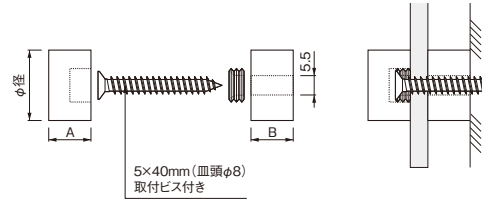

飾りビス 胴付きキャップタイプ / キャップタイプ

胴付きキャップタイプ

特長

- ・キャップタイプに筒状の「胴」部分を付け加える事により、壁面からの低い立ち上げが可能になりました。

ご注意

- ・SUS304タイプにはパッキン(1mm厚)が付いています。
- ・取付け面の強度、表示面のサイズにより、表記している板厚を取付けできない場合がございます。

商品番号	商品名	1個価格	材質	仕上げ	サイズ			入数	重量	単位
					φ径	A	B			
234-165	飾りビス 胴付きキャップタイプ(屋内専用) TB-3-1	・ 620	真鍮	クロームメッキ	12	6	3	1	10g	個
234-166	〃 TB-3-2	・ 660	〃	〃	12	6	6	1	12g	〃
234-167	〃 TB-3-3	・ 740	〃	〃	12	6	10	1	15g	〃
234-168	〃 TB-3-4	・ 800	〃	〃	17	11	3	1	26g	〃
234-169	〃 TB-3-5	・ 840	〃	〃	17	11	6	1	32g	〃
234-170	〃 TB-3-6	・ 880	〃	〃	17	11	10	1	39g	〃
234-171	飾りビス 胴付きキャップタイプ(屋外対応) STB-3-1	・1,120	SUS304	-	12	6	3	1	10g	〃
234-172	〃 STB-3-2	・1,140	〃	-	12	6	6	1	12g	〃
234-173	〃 STB-3-3	・1,280	〃	-	12	6	10	1	14g	〃
234-174	〃 STB-3-4	・1,400	〃	-	17	11	3	1	24g	〃
234-175	〃 STB-3-5	・1,400	〃	-	17	11	6	1	29g	〃
234-176	〃 STB-3-6	・1,520	〃	-	17	11	10	1	35g	〃