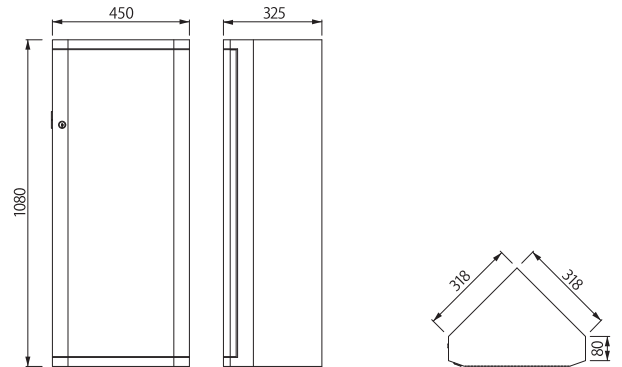

## 特長

- ・災害救助用具収納ボックスです。
- ・オフィスからの脱出や救助活動のための初期対応用具や災害直後に必要な用具を収納します。
- ・コーナーのデッドスペースに設置可能です。
- ・通常は鍵で開錠しますが、緊急時は左側のレバーを引っ張り上げると開錠できます。(非常時のみご使用ください)
- ・ピクトシールが付属になります。