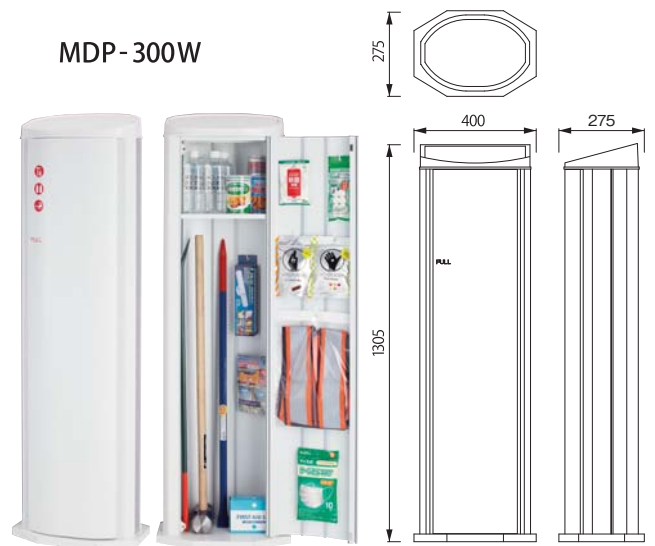

## MDP-100W

※中身は別途です。

## 特長

- ・災害救助用具収納ボックスです。
- ・オフィスからの脱出や救助活動のための初期対応用具や災害直後に必要な用具を収納します。
- ・コーナーのデッドスペースに設置可能です。
- ・通常は鍵で開錠しますが、緊急時は左側のレバーを引っ張り上げると開錠できます。(非常時のみご使用ください)
- ・ピクトシールが付属になります。

## 特長

- ・エレベーターやオフィスに設置する災害用備蓄品収納ボックスです。
- ・救出を待つ間に必要最低限の備蓄品の収納が可能です。
- ・コーナーのデッドスペースに設置可能です。
- ・通常は鍵で開錠しますが、緊急時は左側のレバーを引っ張り上げると開錠できます。(非常時のみご使用ください)
- ・ピクトシールが付属になります。
- ・専用固定金具(別途3,000円)をご用意しています。

## 特長

- ・オフィスでの災害に備えて、オフィスからの脱出や救助活動のための初期対応用具や災害直後に必要な用具を収納します。
- ・ピクトシールが付属になります。
- ・鍵なしタイプになります。

ご注意 ・ボックスのみの販売となります。 ・中身は別途ご用意ください

商品番号	商品名	1台価格	材質	色	サイズ			入数	重量	単位
					W	H	D			
812-101	防災キャビネット(災害救助用具用) MDP-100W	●58,000	スチール	ポリッシュホワイト	450	1080	325	1	23kg	台
812-102	〃(災害用備蓄品用) MDP-200W	●55,000	〃	〃	350	750	250	1	9kg	〃
812-103	〃(災害救助用具用) MDP-300W	●87,500	スチール・アルミ	〃	400	1305	275	1	17kg	〃