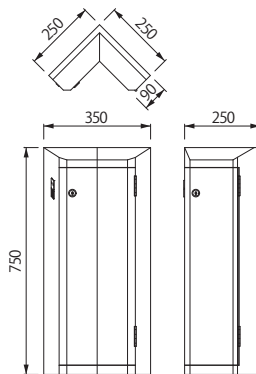

MDP-200W

特長

- ・エレベーターやオフィスに設置する災害用備蓄品収納ボックスです。
- ・救出を待つ間に必要最低限の備蓄品の収納が可能です。
- ・コーナーのデッドスペースに設置可能です。
- ・通常は鍵で開錠しますが、緊急時は左側のレバーを引っ張り上げると開錠できます。(非常時のみご使用ください)
- ・ピクトシールが付属になります。
- ・専用固定金具(別途3,000円)をご用意しています。