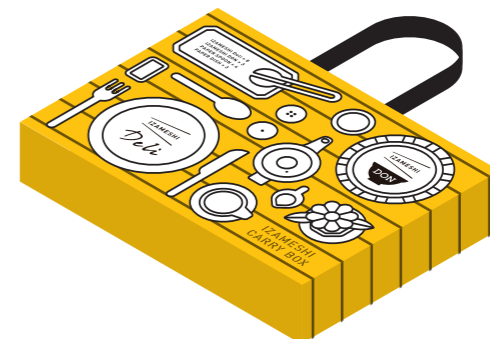

持ち運びに便利な
肩掛け仕様です。

箱を簡易テーブルとして
ご使用いただけます。

(セット内容)

[IZAMESHI Deli]

- ・きのこと鶏の玄米スープごはん
- ・濃厚トマトのスープリゾット
- ・大豆たっぷりカレーリゾット
- ・梅と生姜のサバ味噌煮
- ・トトロねぎの塩麴チキン
- ・名古屋コーチン入りつくねと野菜の和風煮
- ・ごろごろ野菜のビーフシチュー
- ・りんごが決め手の生姜焼き

※紙皿×2、紙スプーン×4付き

キャリーボックス Deli DON

¥8,000/税別

箱寸法(持ち手除く): W524×D350×H63(mm)

持ち運びに便利な
肩掛け仕様です。

箱を簡易テーブルとして
ご使用いただけます。

(セット内容)

[IZAMESHI Deli]

- ・きのこと鶏の玄米スープごはん
- ・濃厚トマトのスープリゾット
- ・大豆たっぷりカレーリゾット
- ・梅と生姜のサバ味噌煮
- ・トトロねぎの塩麴チキン
- ・名古屋コーチン入りつくねと野菜の和風煮
- ・ごろごろ野菜のビーフシチュー
- ・りんごが決め手の生姜焼き