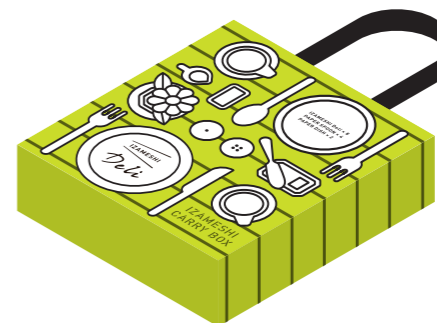

しっかりおでん

煮込みハンバーグ

ぶり大根

ごろごろ肉じゃが

まんぞく豚汁(2パック)

スイーツ・パンセット

¥3,000/税別

箱寸法: W280×D135×H185(mm)

プレーンデニッシュ

チョコデニッシュ

メープルデニッシュ

あんこ餅

黒みつきなこ餅

キャリーボックスDeli

¥5,000/税別

箱寸法(持ち手除く): W345×D333×H60(mm)

持ち運びに便利な
肩掛け仕様です。

箱を簡易テーブルとして
ご使用いただけます。

(セット内容)

[IZAMESHI Deli]

- ・きのこと鶏の玄米スープごはん
- ・濃厚トマトのスープリゾット
- ・大豆たっぷりカレーリゾット
- ・梅と生姜のサバ味噌煮
- ・トトロねぎの塩麴チキン
- ・名古屋コーチン入りつくねと野菜の和風煮
- ・ごろごろ野菜のビーフシチュー
- ・りんごが決め手の生姜焼き

※紙皿×2、紙スプーン×4付き

キャリーボックス Deli DON

¥8,000/税別

箱寸法(持ち手除く): W524×D350×H63(mm)

持ち運びに便利な
肩掛け仕様です。

箱を簡易テーブルとして
ご使用いただけます。

(セット内容)

[IZAMESHI Deli]

- ・きのこと鶏の玄米スープごはん
- ・濃厚トマトのスープリゾット
- ・大豆たっぷりカレーリゾット
- ・梅と生姜のサバ味噌煮
- ・トトロねぎの塩麴チキン
- ・名古屋コーチン入りつくねと野菜の和風煮
- ・ごろごろ野菜のビーフシチュー
- ・りんごが決め手の生姜焼き