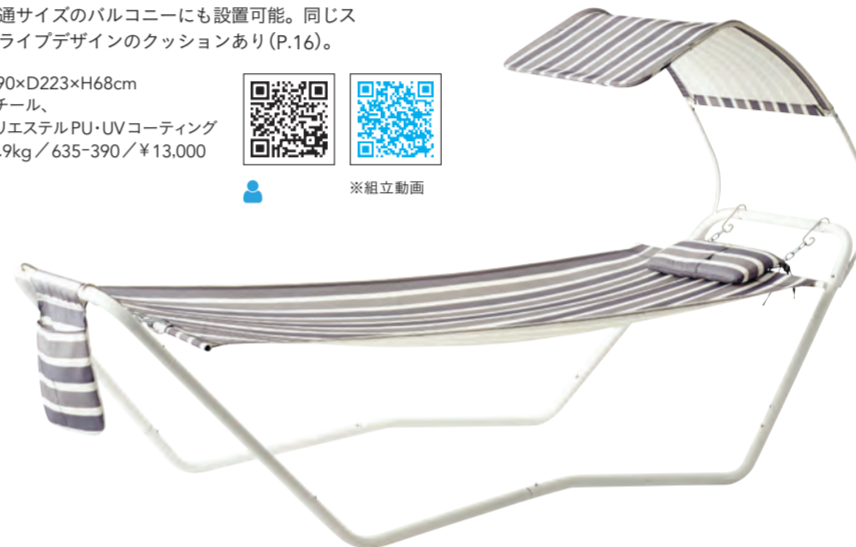

PULLMAN

プルマン

肘かけ、リクライニング、オットマン。くつろぐために必要なすべてを搭載した、シンプルフレームのチェアセット。リクライニングは3段階、オットマンは別売り。同シリーズにコンパクトなパラソルテーブルも。パラソルはP.14に。

※組立動画

プルマン・オットマン
W56×D58×H37cm
スチール、ポリエステル
3.0kg / 635-060 / ¥5,100

プルマン・チェア
W67×D80×H98.5cm
スチール、ポリエステル
(アジャスター)ポリエステル
7.8kg / 635-059 / 10,700

プルマン・パラソルテーブル
W50×D50×H47cm
(適用支柱径)φ2.5、3.2、3.8cm
スチール
18.1kg / 635-061 / ¥15,300

REGISTA

レジスタ

デザイナーズテキスタイルを使った、プレミアムなディレクターズチェア。比較的軽量で折りたたみも簡単。普段はバルコニーで使い、キャンプやBBQへ持ち出しても。背もたれが動くので、深く腰掛けても背中もしっかりフィット。

W58.5×D61×H88×SH47cm
(収納時)W16.5×D61×H88cm
アルミ、
ポリエステルUVコーティング
4.3kg / 635-656 / ¥13,000

※組立動画

SIESTA

シエスタ

ハンモックスタイルのデイベッド。日よけ、ピロ一つきというお昼寝仕様で、パーフェクトなチルトタイムを実現。マガジンラックつき。90cm幅で、普通サイズのバルコニーにも設置可能。同シリーズデザインのカッションあり(P.16)。

W90×D223×H68cm
スチール、
ポリエステルPU・UVコーティング
10.9kg / 635-390 / ¥13,000

※組立動画

BUNGEE

バンジー

日よけつき、無段階リクライニングという贅沢仕様のデッキチェア。デザインのアクセントにもなっているバンジー（太いゴム紐）によるパウンス効果で、座り心地も抜群。

W75×D90~155.5×H114~83cm
(収納時)W74×D9.5×H112cm
スチール、ポリエステルPU・UVコーティング
(ブラックのみポリエステルUVコーティング)
11.0kg / ¥13,900

※使い方動画

サファリ 635-359