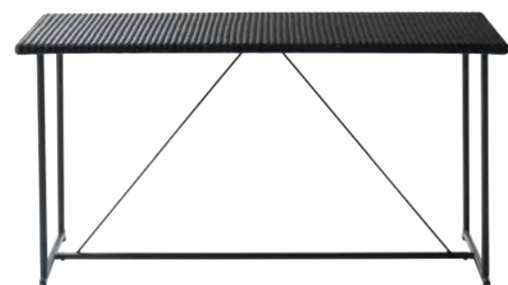

ソファと組み合わせる〈MA-Low TABLE〉。トレイ(別売り)に物を集めて、テーブル上の余白を楽しむ。

ソファのサイドテーブルスペースは、竹細工のように美しい籠目をモチーフに編み上げた人工ラタンで。〈MA-SOFA DOUBLE WITH SIDE TABLE〉

1

2

3

4

5

6

7

8

1

MA-SOFA SINGLE

MA-ソファ・シングル

クッションは肘かけと背もたれ、どの向きでも使える。向かい合わせに2つ置いたり他のソファと組み合わせても。

ソファ: W92×D81×H57×SH41cm
(手掛けH52cm)
スチール、人工ラタン(ポリエチレン)
(クッションカバー材)ポリエステル
(クッション中身)ポリウレタンフォーム・
ポリエステル綿
11.3kg / 660-154 / ¥60,800

2

MA-SOFA SINGLE WITH SIDE TABLE

MA-ソファ・シングル・サイドテーブル付き

籠目をモチーフに編み上げた人工ラタンのサイドテーブルつきシングルソファ。サイドテーブルはソファと一体型。

W123×D81×H72×SH41cm
(サイドテーブルH52cm)
スチール、人工ラタン(ポリエチレン)
(クッションカバー材)ポリエステル
(クッション中身)ポリウレタンフォーム・
ポリエステル綿
15.8kg / 660-153 / ¥72,100