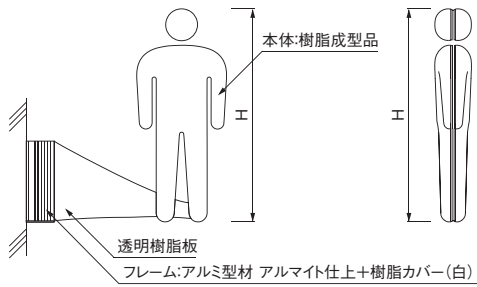

ご注意

- ・側面型は、取付金具に被せる白い樹脂カバーが付属しています。取付金具の下から上に押し上げて、カチッと取付けます。(取付け時に、強く開き過ぎないようにしてください)
- ・正面型の取付けは、市販の両面テープ、或いは接着剤をご利用ください。
- ・呼称の()には、AかBかDがあてはまります。
- ・納期：ご確認ください。

商品番号			商品名	1個価格	材質	備考	サイズ	入数	重量	単位
A男子	B女子	D車椅子					H			
215-780	215-782	215-786	3Dピクト 側面型 3D-120Y-()	・ 6,600	樹脂成形品 金具：アルミ	樹脂カバー付(白)	120	1	90g/80g/80g	個
215-781	215-783	215-787	〃 〃 3D-160Y-()	・ 8,100		〃	160	1	120g/110g/120g	〃
215-788	215-790	215-794	〃 正面型 3D-120-()	・ 4,400		—	120	1	20g/20g/10g	〃
215-789	215-791	215-795	〃 〃 3D-160-()	・ 5,400		—	160	1	30g/30g/30g	〃
C男女	215-784		〃 側面型 3D-120Y-C	・ 13,200		樹脂カバー付(白)	120	1	120g	〃
〃	215-785		〃 〃 3D-160Y-C	・ 16,200		〃	160	1	190g	〃
〃	215-792		〃 正面型 3D-120-C	・ 8,800		—	120	1	40g	〃
〃	215-793		〃 〃 3D-160-C	・ 10,800		—	160	1	60g	〃

側面型

正面型

側面型

正面型