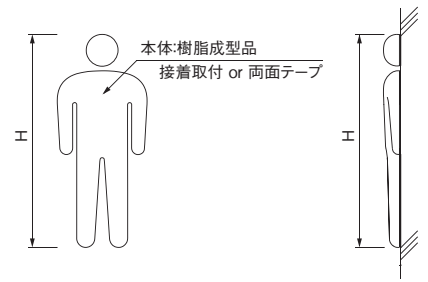

ご注意

- ・側面型は、取付金具に被せる白い樹脂カバーが付属しています。取付金具の下から上に押し上げて、カチッと取付けます。(取付け時に、強く開き過ぎないようにしてください)
- ・正面型の取付けは、市販の両面テープ、或いは接着剤をご利用ください。
- ・呼称の()には、AかBかDがあてはまります。
- ・納期：ご確認ください。

商品番号			商品名	1個価格	材質	備考	サイズ	入数	重量	単位
A男子	B女子	D車椅子					H			
215-780	215-782	215-786	3Dピクト 側面型 3D-120Y-()	・ 6,600	樹脂成形品 金具：アルミ	樹脂カバー付(白)	120	1	90g/80g/80g	個
215-781	215-783	215-787	〃 〃 3D-160Y-()	・ 8,100		〃	160	1	120g/110g/120g	〃
215-788	215-790	215-794	〃 正面型 3D-120-()	・ 4,400		—	120	1	20g/20g/10g	〃
215-789	215-791	215-795	〃 〃 3D-160-()	・ 5,400		—	160	1	30g/30g/30g	〃
C男女	215-784		〃 側面型 3D-120Y-C	・ 13,200		樹脂カバー付(白)	120	1	120g	〃
〃	215-785		〃 〃 3D-160Y-C	・ 16,200		〃	160	1	190g	〃
〃	215-792		〃 正面型 3D-120-C	・ 8,800		—	120	1	40g	〃
〃	215-793		〃 〃 3D-160-C	・ 10,800		—	160	1	60g	〃

側面型

正面型

側面型

正面型