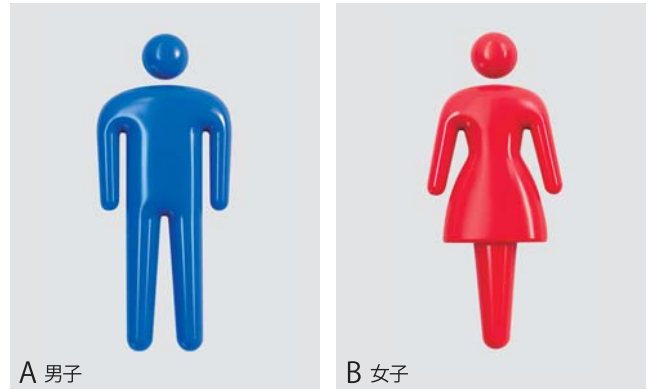

サインの革新! 視認性の高い3Dピクト

特長

- ・立体構造で、存在感と視認性が格段に向上いたしました。
- ・今までにない立体感で視線をキャッチします。
- ・かつてない三次元で思わず目を引く存在感です。
- ・商業施設・オフィスビル・公共施設などに最適です。
- ・様々な素材と組み合わせることで、周囲の環境にあわせたサイン表示が可能です。
- ・景観を損ねることなく視認性を上げ、迷わず誘導することができます。
- ・耐候性のある素材なので室内外で使用可能です。

ご注意

- ・側面型は、取付金具に被せる白い樹脂カバーが付属しています。取付金具の下から上に押し上げて、カチッと取付けます。(取付け時に、強く開き過ぎないようにしてください)
- ・正面型の取付けは、市販の両面テープ、或いは接着剤をご利用ください。
- ・呼称の()には、AかBかDがあてはまります。
- ・納期：ご確認ください。

商品番号			商品名	1個価格	材質	備考	サイズ	入数	重量	単位
A男子	B女子	D車椅子					H			
215-780	215-782	215-786	3Dピクト 側面型 3D-120Y-()	・ 6,600	樹脂成形品 金具：アルミ	樹脂カバー付(白)	120	1	90g/80g/80g	個
215-781	215-783	215-787	〃 〃 3D-160Y-()	・ 8,100		〃	160	1	120g/110g/120g	〃
215-788	215-790	215-794	〃 正面型 3D-120-()	・ 4,400		—	120	1	20g/20g/10g	〃
215-789	215-791	215-795	〃 〃 3D-160-()	・ 5,400		—	160	1	30g/30g/30g	〃
C男女	215-784		〃 側面型 3D-120Y-C	・ 13,200		樹脂カバー付(白)	120	1	120g	〃
〃	215-785		〃 〃 3D-160Y-C	・ 16,200		〃	160	1	190g	〃
〃	215-792		〃 正面型 3D-120-C	・ 8,800		—	120	1	40g	〃
〃	215-793		〃 〃 3D-160-C	・ 10,800		—	160	1	60g	〃

側面型

正面型

側面型

正面型