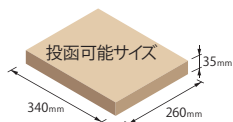

## 投函されたらサインでお知らせ 遠目からでもラクラク確認♪

フタを開めるとSignが立ち上がります

**POINT!**

サインでお知らせ  
配達の方がフタを開けると、一緒に“Sign”がアップして“投函”をお知らせします。  
(郵便物を取り出したら、“Sign”は倒しておきます)

**POINT!**

2つのソフトアブソーバー  
外フタ・内フタの両方にアブソーバーがついており、フタがゆっくりと静かに閉まります。

Mailメール Leafリーフ Houseハウス Lineライン Flagフラグ

フタを開けて投函

**POINT!**

可変式コンビネーションロック  
3桁の暗証番号を合わせ、ツマミを回して解錠します。  
暗証番号は自由に設定・変更できる可変式です。

**大型郵便対応**

大型の郵便物や宅配便各社のメール便に幅広く対応します。  
(厚さ35mmまで投函可能)

弊社の大型郵便対応製品としてこのマークがついております。