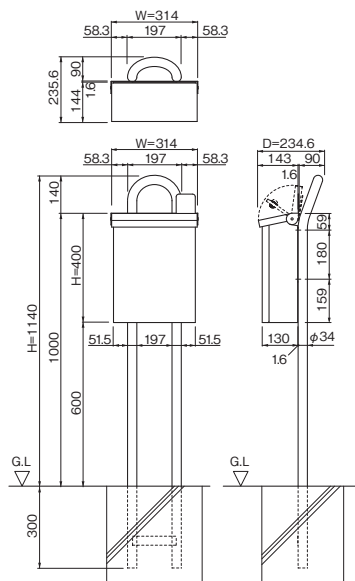

Mailメール Leafリーフ Houseハウス Lineライン Flagフラグ

フタを開けて投函

**POINT!**

可変式コンビネーションロック  
3桁の暗証番号を合わせ、ツマミを回して解錠します。  
暗証番号は自由に設定・変更できる可変式です。

**大型郵便対応**

大型の郵便物や宅配便各社のメール便に幅広く対応します。  
(厚さ35mmまで投函可能)

弊社の大型郵便対応製品としてこのマークがついております。

**特長**

- ・配達の方がフタを開けると、一緒に“Sign”がアップして投函されたことをお知らせします。
- ・郵便物を取り出したら“Sign”を倒しておきます。そのままアップされていても可愛いアクセントになります。
- ・可変式コンビネーションロックで、3桁の暗証番号を合わせ、ツマミを回して解錠します。暗証番号は自由に設定・変更できる可変式です。
- ・大型の郵便物や宅配便各社のメール便に幅広く対応します。
- ・投函可能サイズ: H340×W260×D35mm

**ご注意**

- ・防滴仕様ですが、屋外への設置は強い風や諸条件によって雨水が浸入することがあります。
- ・納期:ご確認ください。

商品番号	商品名	1台価格	材質	仕上げ	色			サイズ			入数	重量	単位
					本体	フタ	サイン	H	W	D			
248-094	Sign(サイン) Mail	・34,000	本体:ZAM 0.8t 外フタ:ZAM 1.2t 内フタ:ZAM 1.2t サイン部: SUS304 1.5t	粉体塗装	レッド	ホホワイト	レッド	400	314	144	1	4.3kg	台
248-095	Leaf	・34,000			ベージュ	ベージュ	ライトグリーン	400	314	144	1	4.3kg	〃
248-096	House	・34,000			グリーン	グリーン	ベージュ	400	314	144	1	4.3kg	〃
248-097	Line	・34,000			ベージュ	ベージュ	グリーン	400	314	144	1	4.3kg	〃
248-098	Flag	・34,000			レッド	ホホワイト	レッド	400	314	144	1	4.3kg	〃
249-845	Sign(スタンド)	レッド	ZAM 丸パイプ φ34×2.3 t	〃		レッド		1440	197	90	1	5.6kg	〃
249-846	〃	ホホワイト				ホホワイト		1440	197	90	1	5.6kg	〃
249-847	〃	グリーン				グリーン		1440	197	90	1	5.6kg	〃
249-848	〃	ベージュ				ベージュ		1440	197	90	1	5.6kg	〃