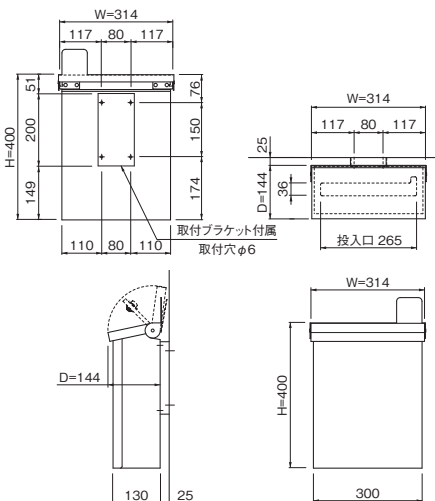

Mailメール Leafリーフ Houseハウス Lineライン Flagフラグ

フタを開けて投函

**POINT!**

可変式コンビネーションロック  
3桁の暗証番号を合わせ、ツマミを回して解錠します。  
暗証番号は自由に設定・変更できる可変式です。

**大型郵便対応**

大型の郵便物や宅配便各社のメール便に幅広く対応します。  
(厚さ35mmまで投函可能)

弊社の大型郵便対応製品としてこのマークがついております。

**特長**

- ・配達の方がフタを開けると、一緒に“Sign”がアップして投函されたことをお知らせします。
- ・郵便物を取り出したら“Sign”を倒しておきます。そのままアップされていても可愛いアクセントになります。
- ・可変式コンビネーションロックで、3桁の暗証番号を合わせ、ツマミを回して解錠します。暗証番号は自由に設定・変更できる可変式です。
- ・大型の郵便物や宅配便各社のメール便に幅広く対応します。
- ・投函可能サイズ: H340×W260×D35mm

**ご注意**

- ・防滴仕様ですが、屋外への設置は強い風や諸条件によって雨水が浸入することがあります。
- ・納期:ご確認ください。

商品番号	商品名	1台価格	材質	仕上げ	色			サイズ			入数	重量	単位
					本体	フタ	サイン	H	W	D			
248-094	Sign(サイン) Mail	・34,000	本体:ZAM 0.8t 外フタ:ZAM 1.2t 内フタ:ZAM 1.2t サイン部: SUS304 1.5t	粉体塗装	レッド	ホホワイト	レッド	400	314	144	1	4.3kg	台
248-095	Leaf	・34,000			ベージュ	ベージュ	ライトグリーン	400	314	144	1	4.3kg	〃
248-096	House	・34,000			グリーン	グリーン	ベージュ	400	314	144	1	4.3kg	〃
248-097	Line	・34,000			ベージュ	ベージュ	グリーン	400	314	144	1	4.3kg	〃
248-098	Flag	・34,000			レッド	ホホワイト	レッド	400	314	144	1	4.3kg	〃
249-845	Sign(スタンド)	レッド	ZAM 丸パイプ φ34×2.3 t	〃		レッド		1440	197	90	1	5.6kg	〃
249-846	〃	ホホワイト				ホホワイト		1440	197	90	1	5.6kg	〃
249-847	〃	グリーン				グリーン		1440	197	90	1	5.6kg	〃
249-848	〃	ベージュ				ベージュ		1440	197	90	1	5.6kg	〃