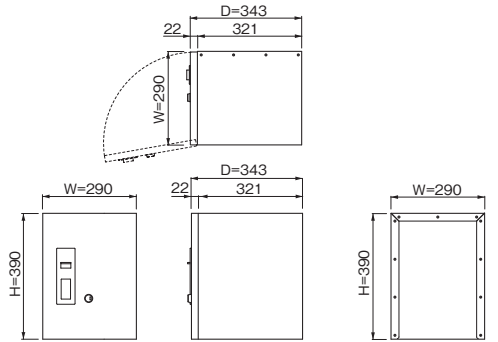

ウッド調カラーで仕上げた  
戸建住宅用  
宅配ボックス

2333Rウォールナット

壁埋込用補助ブラケット

(適応壁厚:100~160)  
壁埋込で取付けの際、しっかり固定できない場合にご使用ください。

専用スタンド

※本図は2333Rを示す。2333Lは左右対称です

仕様

投函可能サイズ

ディンプルシリンダー錠

専用受領印  
固有のシリアルナンバーを捺印することができるので配達・受領の証明になります。

宅配物投入口

2333R 投入口

※「ZAM」は、日新製鋼(株)の登録商標です。

商品番号		商品名	1台価格	材質	仕上げ	サイズ			扉勝手	錠前	入数	重量	単位
ウォールナット	デザインウッド					H	W	D					
254-302	254-303	254-301	宅配ボックス 2333 R	• 58,000	本体: ZAM <sup>®</sup> 扉: SUS304	390	290	343	右開き	シリンダー錠	1	6.8kg	台
254-305	254-306	254-304	2333 L	• 58,000		390	290	343	左開き	〃	1	6.8kg	〃
254-308	254-309	254-307	3333 R	• 58,000		390	390	220	右開き	〃	1	6.6kg	〃
254-311	254-312	254-310	3333 L	• 58,000		390	390	220	左開き	〃	1	6.6kg	〃
249-793		壁埋込補助ブラケット	• 14,000	SUS304	ヘアライン	100	250	100	—	—	1	1.0kg	〃
249-794		専用スタンド (2333・1433)	• 31,500	ZAM <sup>®</sup>	粉体塗装(グレー) (目地部: 扉同色 塩ビシート貼り)	1110	100	100	—	—	1	19.3kg	〃

ご注意

- 防滴仕様ですが、屋外への設置は強い風雨や諸条件によって雨水が浸入することがあります。
- 投函可能サイズ 2333 H332×W233×D298mm  
3333 H332×W333×D175mm
- 投函物は、重量10kgまで
- 投入扉は、右開き(R)と左開き(L)がございます。
- 2333は壁に埋込む場合、(適応壁厚100~160mm)では、しっかり固定できるように壁埋込用補助ブラケットをご使用ください。
- 2333は専用スタンドもご用意しています。
- 納期:ご確認ください。

※本図は3333Rを示す。3333Lは左右対称です

POINT!

- 荷物を入れ、レバーを下げると扉は施錠されます。
- 扉の鍵を開ける(荷物を取り出す)と、レバーも再び上がります。

荷物の受取り方(配達方法)

荷物の取出し方