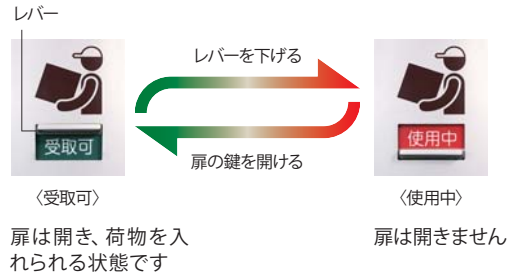

ご注意

- 防滴仕様ですが、屋外への設置は強い風雨や諸条件によって雨水が浸入することがあります。
- 投函可能サイズ 2333 H332×W233×D298mm  
3333 H332×W333×D175mm
- 投函物は、重量10kgまで
- 投入扉は、右開き(R)と左開き(L)がございます。
- 2333は壁に埋込む場合、(適応壁厚100~160mm)では、しっかり固定できるように壁埋込用補助ブラケットをご使用ください。
- 2333は専用スタンドもご用意しています。
- 納期:ご確認ください。

※本図は3333Rを示す。3333Lは左右対称です

POINT!

- 荷物を入れ、レバーを下げると扉は施錠されます。
- 扉の鍵を開ける(荷物を取り出す)と、レバーも再び上がります。

荷物の受取り方(配達方法)

荷物の取出し方