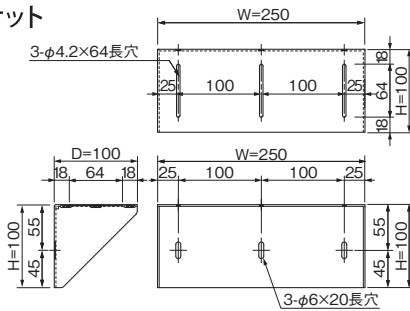

ウッド調カラーで仕上げた  
戸建住宅用  
宅配ボックス

2333Rウォールナット

壁埋込用補助ブラケット

(適応壁厚:100~160)  
壁埋込で取付けの際、しっかり固定できない場合にご使用ください。

専用スタンド

※本図は2333Rを示す。2333Lは左右対称です

仕様

投函可能サイズ

ディンプルシリンダー錠

専用受領印  
固有のシリアルナンバーを捺印することができるので配達・受領の証明になります。

宅配物投入口

2333R 投入口

※「ZAM」は、日新製鋼(株)の登録商標です。

商品番号		商品名	1台価格	材質	仕上げ	サイズ			扉勝手	錠前	入数	重量	単位
ウォールナット	デザインウッド					H	W	D					
254-302	254-303	254-301	宅配ボックス 2333 R	• 58,000	本体: ZAM <sup>®</sup> 扉: SUS304	390	290	343	右開き	シリンダー錠	1	6.8kg	台
254-305	254-306	254-304	2333 L	• 58,000		390	290	343	左開き	〃	1	6.8kg	〃
254-308	254-309	254-307	3333 R	• 58,000		390	390	220	右開き	〃	1	6.6kg	〃
254-311	254-312	254-310	3333 L	• 58,000		390	390	220	左開き	〃	1	6.6kg	〃
249-793		壁埋込補助ブラケット	• 14,000	SUS304	ヘアライン	100	250	100	—	—	1	1.0kg	〃
249-794		専用スタンド (2333・1433)	• 31,500	ZAM <sup>®</sup>	粉体塗装(グレー) (目地部: 扉同色 塩ビシート貼り)	1110	100	100	—	—	1	19.3kg	〃

ご注意

- 防滴仕様ですが、屋外への設置は強い風雨や諸条件によって雨水が浸入することがあります。
- 投函可能サイズ 2333 H332×W233×D298mm  
3333 H332×W333×D175mm
- 投函物は、重量10kgまで
- 投入扉は、右開き(R)と左開き(L)がございます。
- 2333は壁に埋込む場合、(適応壁厚100~160mm)では、しっかり固定できるように壁埋込用補助ブラケットをご使用ください。
- 2333は専用スタンドもご用意しています。
- 納期:ご確認ください。

※本図は3333Rを示す。3333Lは左右対称です

POINT!

- 荷物を入れ、レバーを下げると扉は施錠されます。
- 扉の鍵を開ける(荷物を取り出す)と、レバーも再び上がります。

荷物の受取り方(配達方法)

荷物の取出し方