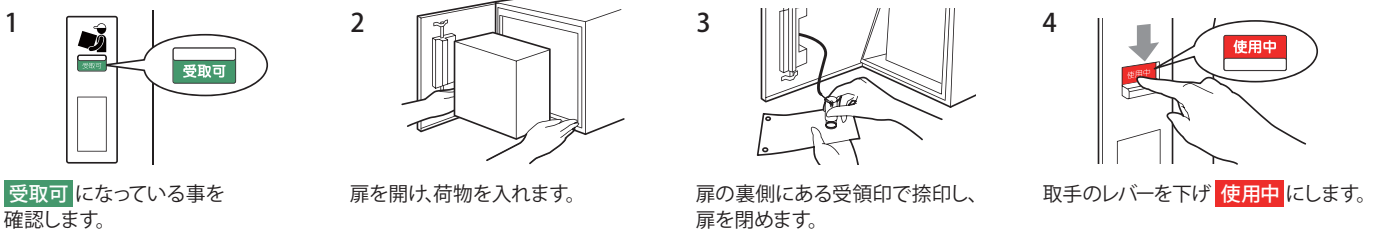

ご注意

- 防滴仕様ですが、屋外への設置は強い風雨や諸条件によって雨水が浸入することがあります。
- 投函可能サイズ 2333 H332×W233×D298mm  
3333 H332×W333×D175mm
- 投函物は、重量10kgまで
- 投入扉は、右開き(R)と左開き(L)がございます。
- 2333は壁に埋込む場合、(適応壁厚100~160mm)では、しっかり固定できるように壁埋込用補助ブラケットをご使用ください。
- 2333は専用スタンドもご用意しています。
- 納期:ご確認ください。

※本図は3333Rを示す。3333Lは左右対称です

POINT!

- 荷物を入れ、レバーを下げると扉は施錠されます。
- 扉の鍵を開ける(荷物を取り出す)と、レバーも再び上がります。

荷物の受取り方(配達方法)

荷物の取出し方