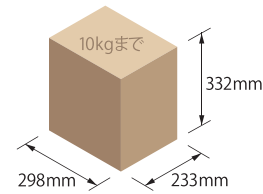

ウッド調カラーで仕上げた  
戸建住宅用  
宅配ボックス

2333Rウォールナット

壁埋込用補助ブラケット

(適応壁厚:100~160)  
壁埋込で取付けの際、しっかり固定できない場合にご使用ください。

専用スタンド

※本図は2333Rを示す。2333Lは左右対称です

仕様

投函可能サイズ

ディンプルシリンダー錠

専用受領印  
固有のシリアルナンバーを捺印することができるので配達・受領の証明になります。

宅配物投入口

2333R 投入口

※「ZAM」は、日新製鋼(株)の登録商標です。

商品番号		商品名	1台価格	材質	仕上げ	サイズ			扉勝手	錠前	入数	重量	単位
ウォールナット	デザインウッド					H	W	D					
254-302	254-303	254-301	宅配ボックス 2333 R	• 58,000	本体: ZAM <sup>®</sup> 扉: SUS304	390	290	343	右開き	シリンダー錠	1	6.8kg	台
254-305	254-306	254-304	2333 L	• 58,000		390	290	343	左開き	〃	1	6.8kg	〃
254-308	254-309	254-307	3333 R	• 58,000		390	390	220	右開き	〃	1	6.6kg	〃
254-311	254-312	254-310	3333 L	• 58,000		390	390	220	左開き	〃	1	6.6kg	〃
249-793		壁埋込補助ブラケット	• 14,000	SUS304	ヘアライン	100	250	100	—	—	1	1.0kg	〃
249-794		専用スタンド (2333・1433)	• 31,500	ZAM <sup>®</sup>	粉体塗装(グレー) (目地部: 扉同色 塩ビシート貼り)	1110	100	100	—	—	1	19.3kg	〃

ご注意

- 防滴仕様ですが、屋外への設置は強い風雨や諸条件によって雨水が浸入することがあります。
- 投函可能サイズ 2333 H332×W233×D298mm  
3333 H332×W333×D175mm
- 投函物は、重量10kgまで
- 投入扉は、右開き(R)と左開き(L)がございます。
- 2333は壁に埋込む場合、(適応壁厚100~160mm)では、しっかり固定できるように壁埋込用補助ブラケットをご使用ください。
- 2333は専用スタンドもご用意しています。
- 納期:ご確認ください。