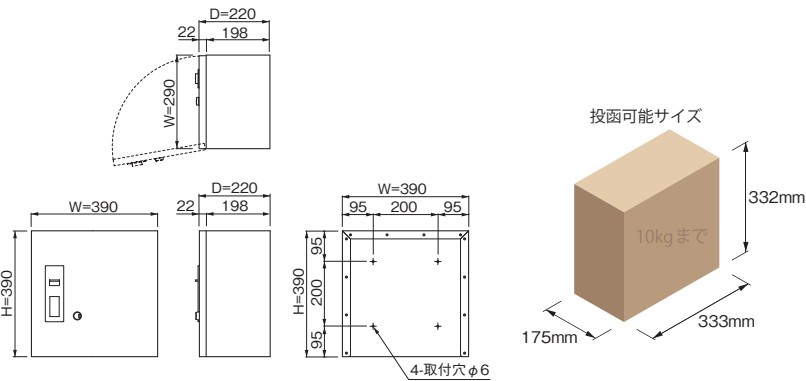

ディンプルシリンダー錠

専用受領印  
固有のシリアルナンバーを捺印することができるので配達・受領の証明になります。

宅配物投入口

2333R 投入口

※「ZAM」は、日新製鋼(株)の登録商標です。

商品番号		商品名	1台価格	材質	仕上げ	サイズ			扉勝手	錠前	入数	重量	単位
ウォールナット	デザインウッド					H	W	D					
254-302	254-303	254-301	宅配ボックス 2333 R	• 58,000	本体: ZAM <sup>®</sup> 扉: SUS304	390	290	343	右開き	シリンダー錠	1	6.8kg	台
254-305	254-306	254-304	2333 L	• 58,000		390	290	343	左開き	〃	1	6.8kg	〃
254-308	254-309	254-307	3333 R	• 58,000		390	390	220	右開き	〃	1	6.6kg	〃
254-311	254-312	254-310	3333 L	• 58,000		390	390	220	左開き	〃	1	6.6kg	〃
249-793		壁埋込補助ブラケット	• 14,000	SUS304	ヘアライン	100	250	100	—	—	1	1.0kg	〃
249-794		専用スタンド (2333・1433)	• 31,500	ZAM <sup>®</sup>	粉体塗装(グレー) (目地部: 扉同色 塩ビシート貼り)	1110	100	100	—	—	1	19.3kg	〃

ご注意

- 防滴仕様ですが、屋外への設置は強い風雨や諸条件によって雨水が浸入することがあります。
- 投函可能サイズ 2333 H332×W233×D298mm  
3333 H332×W333×D175mm
- 投函物は、重量10kgまで
- 投入扉は、右開き(R)と左開き(L)がございます。
- 2333は壁に埋込む場合、(適応壁厚100~160mm)では、しっかり固定できるように壁埋込用補助ブラケットをご使用ください。
- 2333は専用スタンドもご用意しています。
- 納期:ご確認ください。