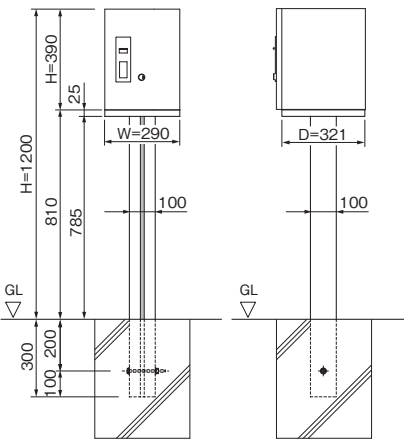

ウッド調カラーで仕上げた  
戸建住宅用  
宅配ボックス

2333Rウォールナット

壁埋込用補助ブラケット

(適応壁厚:100~160)  
壁埋込で取付けの際、しっかり固定できない場合にご使用ください。

専用スタンド

※本図は2333Rを示す。2333Lは左右対称です

仕様

投函可能サイズ

ディンプルシリンダー錠

専用受領印  
固有のシリアルナンバーを捺印することができるので配達・受領の証明になります。

宅配物投入口

2333R 投入口

※「ZAM」は、日新製鋼(株)の登録商標です。

商品番号		商品名	1台価格	材質	仕上げ	サイズ			扉勝手	錠前	入数	重量	単位
ウォールナット	デザインウッド					H	W	D					
254-302	254-303	254-301	宅配ボックス 2333 R	• 58,000	本体: ZAM <sup>®</sup> 扉: SUS304	390	290	343	右開き	シリンダー錠	1	6.8kg	台
254-305	254-306	254-304	2333 L	• 58,000		390	290	343	左開き	〃	1	6.8kg	〃
254-308	254-309	254-307	3333 R	• 58,000		390	390	220	右開き	〃	1	6.6kg	〃
254-311	254-312	254-310	3333 L	• 58,000		390	390	220	左開き	〃	1	6.6kg	〃
249-793		壁埋込補助ブラケット	• 14,000	SUS304	ヘアライン	100	250	100	—	—	1	1.0kg	〃
249-794		専用スタンド (2333・1433)	• 31,500	ZAM <sup>®</sup>	粉体塗装(グレー) (目地部: 扉同色 塩ビシート貼り)	1110	100	100	—	—	1	19.3kg	〃

ご注意

- 防滴仕様ですが、屋外への設置は強い風雨や諸条件によって雨水が浸入することがあります。
- 投函可能サイズ 2333 H332×W233×D298mm  
3333 H332×W333×D175mm
- 投函物は、重量10kgまで
- 投入扉は、右開き(R)と左開き(L)がございます。
- 2333は壁に埋込む場合、(適応壁厚100~160mm)では、しっかり固定できるように壁埋込用補助ブラケットをご使用ください。
- 2333は専用スタンドもご用意しています。
- 納期:ご確認ください。