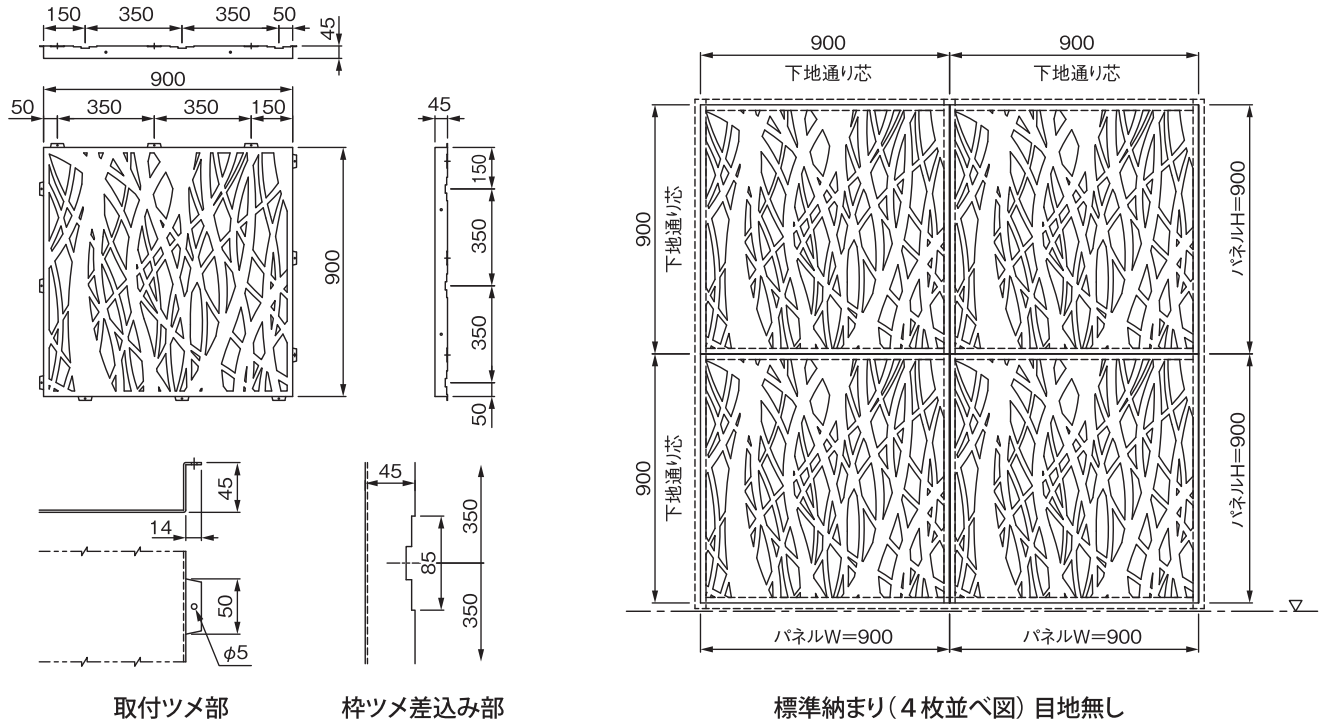

Ni-01 マングローブ

ライティング例

スタンダードタイプ		ハンガータイプ		商 品 名	材質	仕上げ	色	サイズ				入数	重量	単位
商品番号	1枚価格	商品番号	1枚価格					W	H	D	t			
225-780	●● 45,000	225-788	●● 47,000	シェードウォール Ni-01 マングローブ	アルミ	粉体焼付塗装	ブラック/ホワイト	900	900	45	2.0	1	4kg	枚
225-781	●● 45,000	225-789	●● 47,000	〃 Ni-02 フォレストライン	〃	〃	〃	900	900	45	2.0	1	4kg	〃
225-782	●● 45,000	225-790	●● 47,000	〃 Ni-03 こもれび	〃	〃	〃	900	900	45	2.0	1	5kg	〃
225-783	●● 45,000	225-791	●● 47,000	〃 Ni-04 タータン	〃	〃	〃	900	900	45	2.0	1	4kg	〃
225-784	●● 45,000	225-792	●● 47,000	〃 Ni-05 シーグリッド	〃	〃	〃	900	900	45	2.0	1	4kg	〃
225-785	●● 45,000	225-793	●● 47,000	〃 Ni-06 ICチップ	〃	〃	〃	900	900	45	2.0	1	4kg	〃
225-786	●● 45,000	225-794	●● 47,000	〃 Ni-07 スパンウェーブ	〃	〃	〃	900	900	45	2.0	1	4kg	〃
225-787	●● 45,000	225-795	●● 47,000	〃 Ni-08 ピラミッド	〃	〃	〃	900	900	45	2.0	1	3kg	〃

シェードウォール納まり図

スタンダードタイプ

※目地有りの場合は、下地通り芯が915mmになります。

ハンガータイプ (内装用) ※外部に使用したい場合は要検討