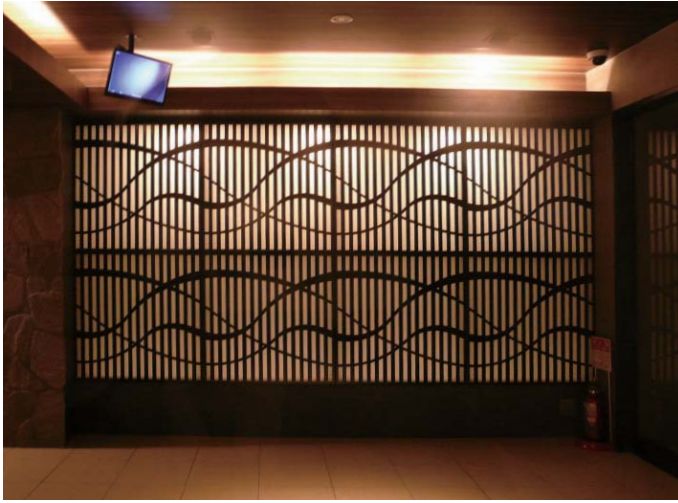

シェードウォール

- ・レーザーカットによる様々なデザインを施した、アートパネルです。
- ・「光」と「陰影」をテーマに都市空間のあらゆるシーンを新たな表情で演出するアートパネルです。
- ・店舗ファサード等内外装、天井、リノベーションと多様な用途でご使用いただけます。
- ・LED照明等のライティング効果で、デザイン性がより一層に効果アップします。
- ・パネルは回転フリーで、様々な組み合わせが表現可能です。
- ・基本バリエーションは8種類ございます。その他オーダーにより更なるカタチを実現します。

▶ ご注意

- ・パネルに付いている取付ピースを、下地金物(アルミ角パイプなど)にビスで固定します。
- ・下地金物(アルミ角パイプなど)、目地材は付属しておりません。別途ご用意ください。
- ・アンカーピッチは通常600mmにて。強度が必要な場合は、強度計算のうえ設置してください。
- ・ハンガータイプは、1枚あたり取付金具が4個付属しています。
- ・パネルの色は、ブラックとホワイトの2色があります。どちらかご指示ください。
- ・デザイン、サイズ、色など別注にて製作可能です。お問い合わせください。
- ・納まり図は、裏面をご覧ください。詳細は別途お問い合わせください。
- ・納期:受注生産となります。