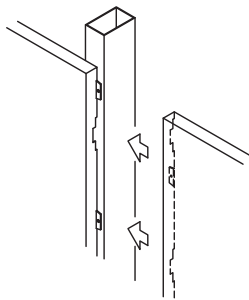

▶ ご注意

- ・パネルに付いている取付ピースを、下地金物(アルミ角パイプなど)にビスで固定します。
- ・下地金物(アルミ角パイプなど)、目地材は付属しておりません。別途ご用意ください。
- ・アンカーピッチは通常600mmにて。強度が必要な場合は、強度計算のうえ設置してください。
- ・ハンガータイプは、1枚あたり取付金具が4個付属しています。
- ・パネルの色は、ブラックとホワイトの2色があります。どちらかご指示ください。
- ・デザイン、サイズ、色など別注にて製作可能です。お問い合わせください。
- ・納まり図は、裏面をご覧ください。詳細は別途お問い合わせください。
- ・納期:受注生産となります。

Ni-01 マングローブ

ライティング例

スタンダードタイプ		ハンガータイプ		商 品 名	材質	仕上げ	色	サイズ				入数	重量	単位
商品番号	1枚価格	商品番号	1枚価格					W	H	D	t			
225-780	●● 45,000	225-788	●● 47,000	シェードウォール Ni-01 マングローブ	アルミ	粉体焼付塗装	ブラック/ホワイト	900	900	45	2.0	1	4kg	枚
225-781	●● 45,000	225-789	●● 47,000	〃 Ni-02 フォレストライン	〃	〃	〃	900	900	45	2.0	1	4kg	〃
225-782	●● 45,000	225-790	●● 47,000	〃 Ni-03 こもれび	〃	〃	〃	900	900	45	2.0	1	5kg	〃
225-783	●● 45,000	225-791	●● 47,000	〃 Ni-04 タータン	〃	〃	〃	900	900	45	2.0	1	4kg	〃
225-784	●● 45,000	225-792	●● 47,000	〃 Ni-05 シーグリッド	〃	〃	〃	900	900	45	2.0	1	4kg	〃
225-785	●● 45,000	225-793	●● 47,000	〃 Ni-06 ICチップ	〃	〃	〃	900	900	45	2.0	1	4kg	〃
225-786	●● 45,000	225-794	●● 47,000	〃 Ni-07 スパンウェーブ	〃	〃	〃	900	900	45	2.0	1	4kg	〃
225-787	●● 45,000	225-795	●● 47,000	〃 Ni-08 ピラミッド	〃	〃	〃	900	900	45	2.0	1	3kg	〃

シェードウォール納まり図

スタンダードタイプ

※目地有りの場合は、下地通り芯が915mmになります。

ハンガータイプ (内装用) ※外部に使用したい場合は要検討