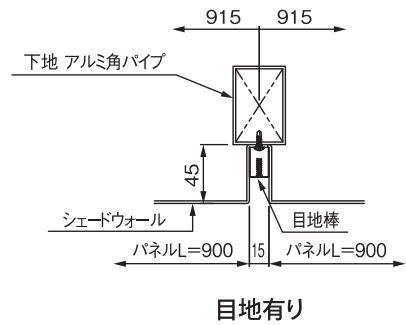

Ni-01 マングローブ

ライティング例

スタンダードタイプ		ハンガータイプ		商 品 名	材質	仕上げ	色	サイズ				入数	重量	単位
商品番号	1枚価格	商品番号	1枚価格					W	H	D	t			
225-780	●● 45,000	225-788	●● 47,000	シェードウォール Ni-01 マングローブ	アルミ	粉体焼付塗装	ブラック/ホワイト	900	900	45	2.0	1	4kg	枚
225-781	●● 45,000	225-789	●● 47,000	〃 Ni-02 フォレストライン	〃	〃	〃	900	900	45	2.0	1	4kg	〃
225-782	●● 45,000	225-790	●● 47,000	〃 Ni-03 こもれび	〃	〃	〃	900	900	45	2.0	1	5kg	〃
225-783	●● 45,000	225-791	●● 47,000	〃 Ni-04 タータン	〃	〃	〃	900	900	45	2.0	1	4kg	〃
225-784	●● 45,000	225-792	●● 47,000	〃 Ni-05 シーグリッド	〃	〃	〃	900	900	45	2.0	1	4kg	〃
225-785	●● 45,000	225-793	●● 47,000	〃 Ni-06 ICチップ	〃	〃	〃	900	900	45	2.0	1	4kg	〃
225-786	●● 45,000	225-794	●● 47,000	〃 Ni-07 スパンウェーブ	〃	〃	〃	900	900	45	2.0	1	4kg	〃
225-787	●● 45,000	225-795	●● 47,000	〃 Ni-08 ピラミッド	〃	〃	〃	900	900	45	2.0	1	3kg	〃

シェードウォール納まり図

スタンダードタイプ

※目地有りの場合は、下地通り芯が915mmになります。

ハンガータイプ (内装用) ※外部に使用したい場合は要検討