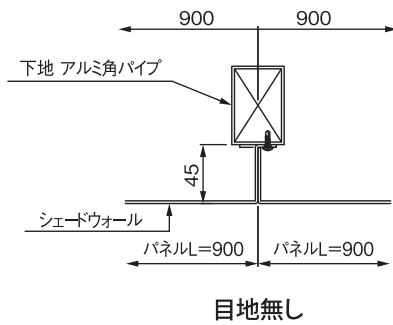

Ni-01 マングローブ

ライティング例

スタンダードタイプ		ハンガータイプ		商 品 名	材質	仕上げ	色	サイズ				入数	重量	単位
商品番号	1枚価格	商品番号	1枚価格					W	H	D	t			
225-780	●● 45,000	225-788	●● 47,000	シェードウォール Ni-01 マングローブ	アルミ	粉体焼付塗装	ブラック/ホワイト	900	900	45	2.0	1	4kg	枚
225-781	●● 45,000	225-789	●● 47,000	〃 Ni-02 フォレストライン	〃	〃	〃	900	900	45	2.0	1	4kg	〃
225-782	●● 45,000	225-790	●● 47,000	〃 Ni-03 こもれび	〃	〃	〃	900	900	45	2.0	1	5kg	〃
225-783	●● 45,000	225-791	●● 47,000	〃 Ni-04 タータン	〃	〃	〃	900	900	45	2.0	1	4kg	〃
225-784	●● 45,000	225-792	●● 47,000	〃 Ni-05 シーグリッド	〃	〃	〃	900	900	45	2.0	1	4kg	〃
225-785	●● 45,000	225-793	●● 47,000	〃 Ni-06 ICチップ	〃	〃	〃	900	900	45	2.0	1	4kg	〃
225-786	●● 45,000	225-794	●● 47,000	〃 Ni-07 スパンウェーブ	〃	〃	〃	900	900	45	2.0	1	4kg	〃
225-787	●● 45,000	225-795	●● 47,000	〃 Ni-08 ピラミッド	〃	〃	〃	900	900	45	2.0	1	3kg	〃

シェードウォール納まり図

スタンダードタイプ

※目地有りの場合は、下地通り芯が915mmになります。

ハンガータイプ (内装用) ※外部に使用したい場合は要検討