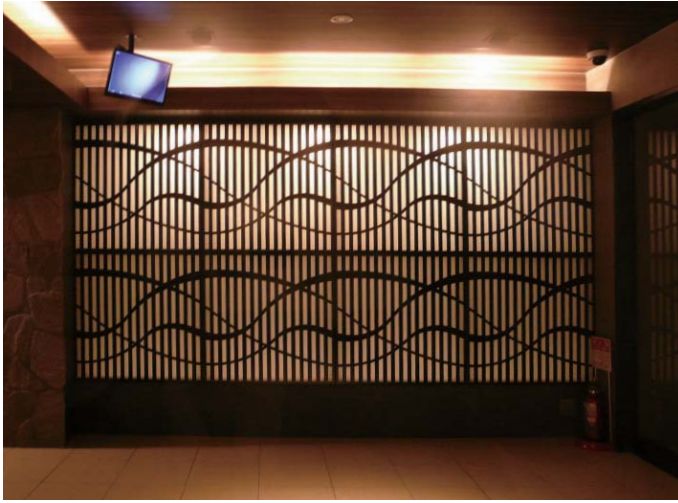

# シェードウォール

- ・レーザーカットによる様々なデザインを施した、アートパネルです。
- ・「光」と「陰影」をテーマに都市空間のあらゆるシーンを新たな表情で演出するアートパネルです。
- ・店舗ファサード等内外装、天井、リノベーションと多様な用途でご使用いただけます。
- ・LED照明等のライティング効果で、デザイン性がより一層に効果アップします。
- ・パネルは回転フリーで、様々な組み合わせが表現可能です。
- ・基本バリエーションは8種類ございます。その他オーダーにより更なるカタチを実現します。

### ▶ ご注意

- ・パネルに付いている取付ピースを、下地金物(アルミ角パイプなど)にビスで固定します。
- ・下地金物(アルミ角パイプなど)、目地材は付属しておりません。別途ご用意ください。
- ・アンカーピッチは通常600mmにて。強度が必要な場合は、強度計算のうえ設置してください。
- ・ハンガータイプは、1枚あたり取付金具が4個付属しています。
- ・パネルの色は、ブラックとホワイトの2色があります。どちらかご指示ください。
- ・デザイン、サイズ、色など別注にて製作可能です。お問い合わせください。
- ・納まり図は、裏面をご覧ください。詳細は別途お問い合わせください。
- ・納期:受注生産となります。