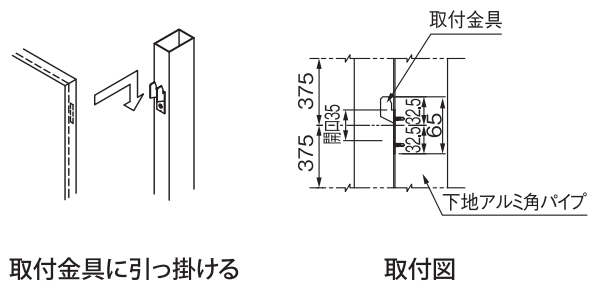

Ni-01 マングローブ

ライティング例

スタンダードタイプ		ハンガータイプ		商 品 名	材質	仕上げ	色	サイズ				入数	重量	単位
商品番号	1枚価格	商品番号	1枚価格					W	H	D	t			
225-780	●● 45,000	225-788	●● 47,000	シェードウォール Ni-01 マングローブ	アルミ	粉体焼付塗装	ブラック/ホワイト	900	900	45	2.0	1	4kg	枚
225-781	●● 45,000	225-789	●● 47,000	〃 Ni-02 フォレストライン	〃	〃	〃	900	900	45	2.0	1	4kg	〃
225-782	●● 45,000	225-790	●● 47,000	〃 Ni-03 こもれび	〃	〃	〃	900	900	45	2.0	1	5kg	〃
225-783	●● 45,000	225-791	●● 47,000	〃 Ni-04 タータン	〃	〃	〃	900	900	45	2.0	1	4kg	〃
225-784	●● 45,000	225-792	●● 47,000	〃 Ni-05 シーグリッド	〃	〃	〃	900	900	45	2.0	1	4kg	〃
225-785	●● 45,000	225-793	●● 47,000	〃 Ni-06 ICチップ	〃	〃	〃	900	900	45	2.0	1	4kg	〃
225-786	●● 45,000	225-794	●● 47,000	〃 Ni-07 スパンウェーブ	〃	〃	〃	900	900	45	2.0	1	4kg	〃
225-787	●● 45,000	225-795	●● 47,000	〃 Ni-08 ピラミッド	〃	〃	〃	900	900	45	2.0	1	3kg	〃

# シェードウォール 納まり図

スタンダードタイプ

ハンガータイプ (内装用) ※外部に使用した場合は要検討

※目地有りの場合は、下地通り芯が915mmになります。