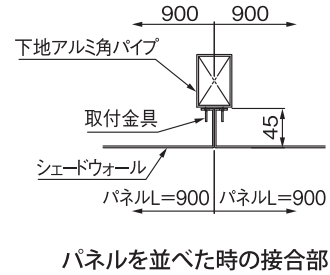

Ni-01 マングローブ

ライティング例

スタンダードタイプ		ハンガータイプ		商 品 名	材質	仕上げ	色	サイズ				入数	重量	単位
商品番号	1枚価格	商品番号	1枚価格					W	H	D	t			
225-780	●● 45,000	225-788	●● 47,000	シェードウォール Ni-01 マングローブ	アルミ	粉体焼付塗装	ブラック/ホワイト	900	900	45	2.0	1	4kg	枚
225-781	●● 45,000	225-789	●● 47,000	〃 Ni-02 フォレストライン	〃	〃	〃	900	900	45	2.0	1	4kg	〃
225-782	●● 45,000	225-790	●● 47,000	〃 Ni-03 こもれび	〃	〃	〃	900	900	45	2.0	1	5kg	〃
225-783	●● 45,000	225-791	●● 47,000	〃 Ni-04 タータン	〃	〃	〃	900	900	45	2.0	1	4kg	〃
225-784	●● 45,000	225-792	●● 47,000	〃 Ni-05 シーグリッド	〃	〃	〃	900	900	45	2.0	1	4kg	〃
225-785	●● 45,000	225-793	●● 47,000	〃 Ni-06 ICチップ	〃	〃	〃	900	900	45	2.0	1	4kg	〃
225-786	●● 45,000	225-794	●● 47,000	〃 Ni-07 スパンウェーブ	〃	〃	〃	900	900	45	2.0	1	4kg	〃
225-787	●● 45,000	225-795	●● 47,000	〃 Ni-08 ピラミッド	〃	〃	〃	900	900	45	2.0	1	3kg	〃

# シェードウォール 納まり図

スタンダードタイプ

ハンガータイプ (内装用) ※外部に使用した場合は要検討

※目地有りの場合は、下地通り芯が915mmになります。