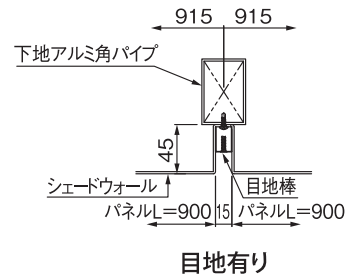

Ni-01 マングローブ

ライティング例

スタンダードタイプ		ハンガータイプ		商 品 名	材質	仕上げ	色	サイズ				入数	重量	単位
商品番号	1枚価格	商品番号	1枚価格					W	H	D	t			
225-780	●● 45,000	225-788	●● 47,000	シェードウォール Ni-01 マングローブ	アルミ	粉体焼付塗装	ブラック/ホワイト	900	900	45	2.0	1	4kg	枚
225-781	●● 45,000	225-789	●● 47,000	〃 Ni-02 フォレストライン	〃	〃	〃	900	900	45	2.0	1	4kg	〃
225-782	●● 45,000	225-790	●● 47,000	〃 Ni-03 こもれび	〃	〃	〃	900	900	45	2.0	1	5kg	〃
225-783	●● 45,000	225-791	●● 47,000	〃 Ni-04 タータン	〃	〃	〃	900	900	45	2.0	1	4kg	〃
225-784	●● 45,000	225-792	●● 47,000	〃 Ni-05 シーグリッド	〃	〃	〃	900	900	45	2.0	1	4kg	〃
225-785	●● 45,000	225-793	●● 47,000	〃 Ni-06 ICチップ	〃	〃	〃	900	900	45	2.0	1	4kg	〃
225-786	●● 45,000	225-794	●● 47,000	〃 Ni-07 スパンウェーブ	〃	〃	〃	900	900	45	2.0	1	4kg	〃
225-787	●● 45,000	225-795	●● 47,000	〃 Ni-08 ピラミッド	〃	〃	〃	900	900	45	2.0	1	3kg	〃

# シェードウォール 納まり図

スタンダードタイプ

ハンガータイプ (内装用) ※外部に使用した場合は要検討

※目地有りの場合は、下地通り芯が915mmになります。