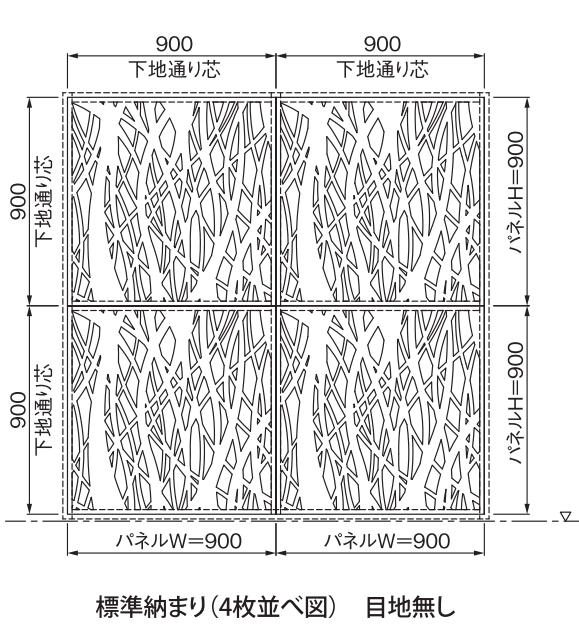

Ni-01 マングローブ

ライティング例

スタンダードタイプ		ハンガータイプ		商 品 名	材質	仕上げ	色	サイズ				入数	重量	単位
商品番号	1枚価格	商品番号	1枚価格					W	H	D	t			
225-780	●● 45,000	225-788	●● 47,000	シェードウォール Ni-01 マングローブ	アルミ	粉体焼付塗装	ブラック/ホワイト	900	900	45	2.0	1	4kg	枚
225-781	●● 45,000	225-789	●● 47,000	〃 Ni-02 フォレストライン	〃	〃	〃	900	900	45	2.0	1	4kg	〃
225-782	●● 45,000	225-790	●● 47,000	〃 Ni-03 こもれび	〃	〃	〃	900	900	45	2.0	1	5kg	〃
225-783	●● 45,000	225-791	●● 47,000	〃 Ni-04 タータン	〃	〃	〃	900	900	45	2.0	1	4kg	〃
225-784	●● 45,000	225-792	●● 47,000	〃 Ni-05 シーグリッド	〃	〃	〃	900	900	45	2.0	1	4kg	〃
225-785	●● 45,000	225-793	●● 47,000	〃 Ni-06 ICチップ	〃	〃	〃	900	900	45	2.0	1	4kg	〃
225-786	●● 45,000	225-794	●● 47,000	〃 Ni-07 スパンウェーブ	〃	〃	〃	900	900	45	2.0	1	4kg	〃
225-787	●● 45,000	225-795	●● 47,000	〃 Ni-08 ピラミッド	〃	〃	〃	900	900	45	2.0	1	3kg	〃

# シェードウォール 納まり図

スタンダードタイプ

ハンガータイプ (内装用) ※外部に使用した場合は要検討

※目地有りの場合は、下地通り芯が915mmになります。