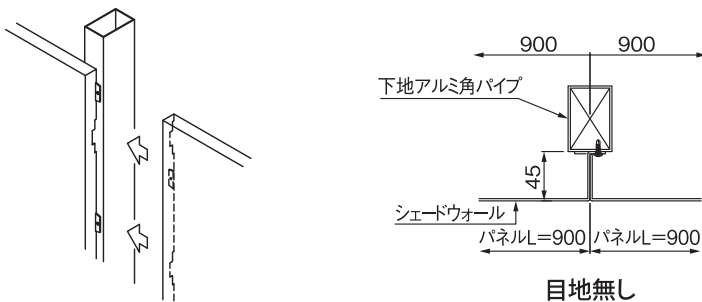

Ni-01 マングローブ

ライティング例

スタンダードタイプ		ハンガータイプ		商 品 名	材質	仕上げ	色	サイズ				入数	重量	単位
商品番号	1枚価格	商品番号	1枚価格					W	H	D	t			
225-780	●● 45,000	225-788	●● 47,000	シェードウォール Ni-01 マングローブ	アルミ	粉体焼付塗装	ブラック/ホワイト	900	900	45	2.0	1	4kg	枚
225-781	●● 45,000	225-789	●● 47,000	〃 Ni-02 フォレストライン	〃	〃	〃	900	900	45	2.0	1	4kg	〃
225-782	●● 45,000	225-790	●● 47,000	〃 Ni-03 こもれび	〃	〃	〃	900	900	45	2.0	1	5kg	〃
225-783	●● 45,000	225-791	●● 47,000	〃 Ni-04 タータン	〃	〃	〃	900	900	45	2.0	1	4kg	〃
225-784	●● 45,000	225-792	●● 47,000	〃 Ni-05 シーグリッド	〃	〃	〃	900	900	45	2.0	1	4kg	〃
225-785	●● 45,000	225-793	●● 47,000	〃 Ni-06 ICチップ	〃	〃	〃	900	900	45	2.0	1	4kg	〃
225-786	●● 45,000	225-794	●● 47,000	〃 Ni-07 スパンウェーブ	〃	〃	〃	900	900	45	2.0	1	4kg	〃
225-787	●● 45,000	225-795	●● 47,000	〃 Ni-08 ピラミッド	〃	〃	〃	900	900	45	2.0	1	3kg	〃

# シェードウォール 納まり図

スタンダードタイプ

ハンガータイプ (内装用) ※外部に使用した場合は要検討

※目地有りの場合は、下地通り芯が915mmになります。