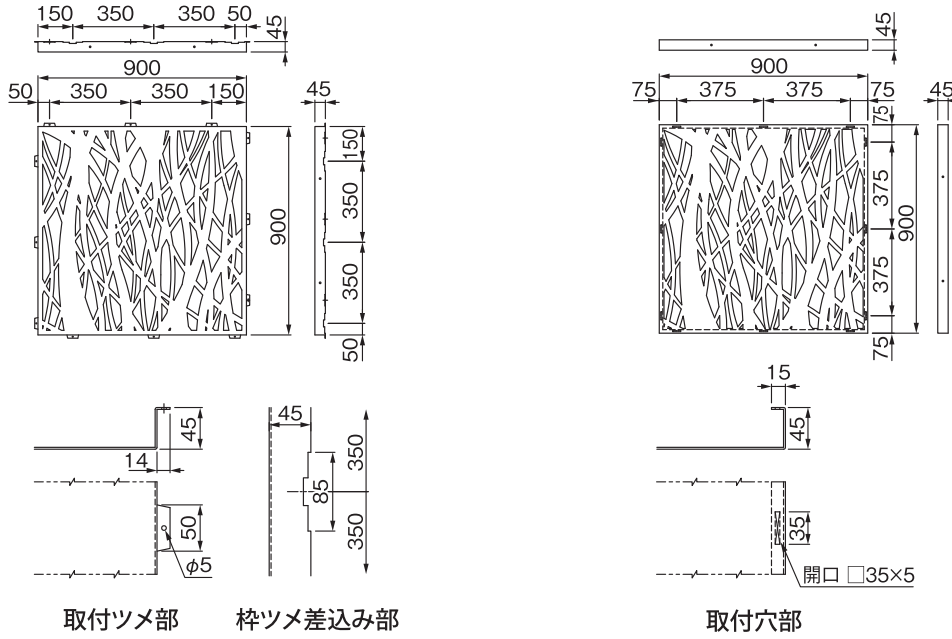

### ▶ ご注意

- ・パネルに付いている取付ピースを、下地金物(アルミ角パイプなど)にビスで固定します。
- ・下地金物(アルミ角パイプなど)、目地材は付属しておりません。別途ご用意ください。
- ・アンカーピッチは通常600mmにて。強度が必要な場合は、強度計算のうえ設置してください。
- ・ハンガータイプは、1枚あたり取付金具が4個付属しています。
- ・パネルの色は、ブラックとホワイトの2色があります。どちらかご指示ください。
- ・デザイン、サイズ、色など別注にて製作可能です。お問い合わせください。
- ・納まり図は、裏面をご覧ください。詳細は別途お問い合わせください。
- ・納期:受注生産となります。

Ni-01 マングローブ

ライティング例

スタンダードタイプ		ハンガータイプ		商 品 名	材質	仕上げ	色	サイズ				入数	重量	単位
商品番号	1枚価格	商品番号	1枚価格					W	H	D	t			
225-780	●● 45,000	225-788	●● 47,000	シェードウォール Ni-01 マングローブ	アルミ	粉体焼付塗装	ブラック/ホワイト	900	900	45	2.0	1	4kg	枚
225-781	●● 45,000	225-789	●● 47,000	〃 Ni-02 フォレストライン	〃	〃	〃	900	900	45	2.0	1	4kg	〃
225-782	●● 45,000	225-790	●● 47,000	〃 Ni-03 こもれび	〃	〃	〃	900	900	45	2.0	1	5kg	〃
225-783	●● 45,000	225-791	●● 47,000	〃 Ni-04 タータン	〃	〃	〃	900	900	45	2.0	1	4kg	〃
225-784	●● 45,000	225-792	●● 47,000	〃 Ni-05 シーグリッド	〃	〃	〃	900	900	45	2.0	1	4kg	〃
225-785	●● 45,000	225-793	●● 47,000	〃 Ni-06 ICチップ	〃	〃	〃	900	900	45	2.0	1	4kg	〃
225-786	●● 45,000	225-794	●● 47,000	〃 Ni-07 スパンウェーブ	〃	〃	〃	900	900	45	2.0	1	4kg	〃
225-787	●● 45,000	225-795	●● 47,000	〃 Ni-08 ピラミッド	〃	〃	〃	900	900	45	2.0	1	3kg	〃

# シェードウォール 納まり図

スタンダードタイプ

ハンガータイプ (内装用) ※外部に使用した場合は要検討

※目地有りの場合は、下地通り芯が915mmになります。