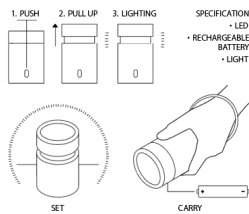

懐中電灯とランタンの2WAY

足下や目元を照らす懐中電灯と、固定でその場を明るく灯すランタンの2way。状況に合わせて使い分けすることができます。

02

CASE

ケース

あなたにとって眼鏡や常備薬などは、食糧や水と同様に「生きていく上で必要なもの」かもしれません。災害の直後や避難所での生活を想定したとき、あなたに必要なものをしっかりと準備しておきましょう。
※内容物は商品に含まれておりません