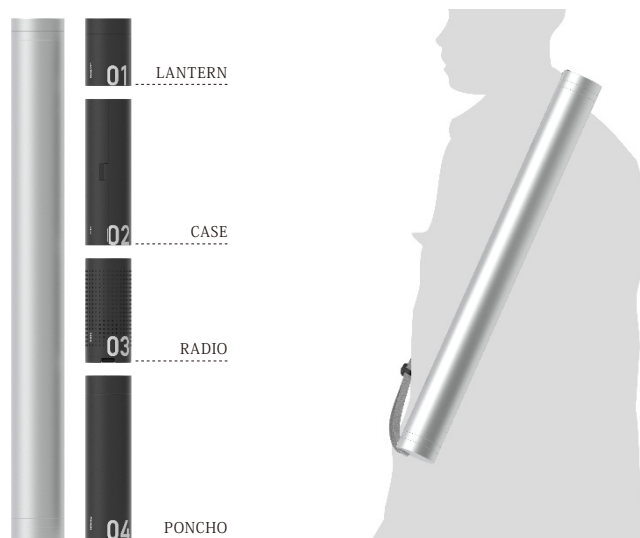

# MINIM AID

≡ SUGITA ACE X nendo

杉田エースと nendo が手がけた防災セット  
「MINIM+AID | ミニメイド」が7月1日（金）より発売スタート

建築金物総合商社 杉田エース株式会社は、佐藤オオキ率いるデザインオフィス nendo | ネンドが手がける防災セット「MINIM+AID | ミニメイド」を2016年7月1日より発売を開始いたします。

ミニメイドは、2015年秋のデザインウィークにてデザインコンセプトと実物大の模型を展示しました。その後、製品化に向けて杉田エースとnendoが開発を進め、最終型は、ランタン、多目的ケース、ラジオ、ポンチョの4種が筒の中にセットされ、①シルバー×ブラック、②ブラック×グレー、③ホワイト×アイボリーの3色展開で販売します。

## 最小限の防災ツールを1本の筒に

地震などの災害が起きてから避難所へ行くまでに必要なものを、必要最低限まで絞り込んで収めた防災セット「ミニメイド」は、自分の存在を知らせるためのホイッスル、ラジオ、ポンチョ、ランタン、樹脂製ケースを直径約6センチの筒にまとめました。

ラジオは手動で充電でき、USBを通してスマートフォンやランタンなどを充電することができるため、緊急時の備えとして最適です。樹脂製のケースは常備薬などを入れるといったユーザーのライフスタイルに合わせて使用でき、また樹脂製の多目的ケースは、コップとしての機能を併せ持つなど、コンパクト化を図りながらも機能を損なわないような工夫が施されています。

外筒は、従来の防災セットに比べてコンパクトでスリムなので持ち運びやすく、肩にもかけられるベルト付きです。傘立てに立てたり、コートハンガーに引っ掛けるなど、玄関周りに日常的に準備しておくのにも適しています。

① シルバー×ブラック ② ブラック×グレー ③ ホワイト×アイボリー

MINIM+AID ミニメイド 価格18,000円（税別）