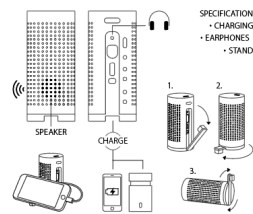

ラジオが手動式の充電器としても使える

付属のUSBを通して、スマートフォンやランタンの充電が可能です。

04

PONCHO

ポンチョ

災害時に雨が降っていた場合、体を濡らすことは、体調を崩すなどの2次災害を引き起こす可能性があります。避難所までの道中、ビニール製のポンチョは、雨からあなたを守る大切なアイテムです。