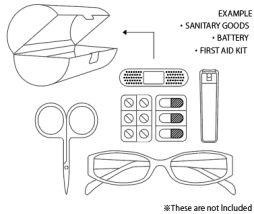

災害時にあなたにとって大切なものを収納しておく

紐がすっぽりと収まり、ごまかひ商品もまとめておける筒型ケース。ハード素材のため外の衝撃から中身を守ってくれます。

03

RADIO

ラジオ

いまやスマートフォンは、私たちの大切な情報源となりました。しかしながら災害時には使い物にならない可能性も。ラジオは家から避難所に行くまでの間、あなたを守る大事な情報源になります。