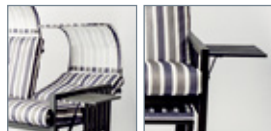

PATIO PETITE