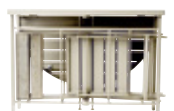

MOON CHAIR / MOON TABLE / MOON PARASOL

セット ¥53,300
チェア x 2 パラソル x 1 テーブル x 1

ムーン・チェア ¥9,900
W460×D600×H820×SH445mm (W460×
D140×H1010mm/収納時) 材質:スチール、
アルミ(座面・背面) 耐荷重:80kgf
ムーン・テーブル ¥27,000
W1015×D770×H720mm (W1015×D310×
H720mm/収納時) 材質:スチール、アルミ(天
板) パラソル穴径φ38mm 耐荷重:40kgf
ムーン・パラソル ¥6,500
φ2200×D990×H2150mm (W140×W140×
H1150mm/収納時) 材質:スチール、ポ
リエステル (パラソル生地)