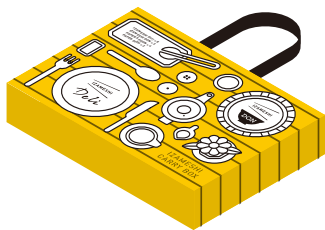

IZAMESHI CARRY BOX

イザメシシリーズ商品の数々を詰め込んだ
イザメシキャリーボックスが新登場。

持ち運びに便利な
肩掛け仕様です。

イザメシキャリーボックスDeli

箱を簡易テーブルとして
ご使用いただけます。

イザメシキャリーボックスDeli DON

持ち運びに便利な肩掛け仕様のうえ、箱を簡易テーブルとしても活用可能。
紙皿とスプーンも同梱していますので、緊急時に重宝します。自宅や会社での備蓄用はもちろん、
お世話になっている方へのギフトとしてもお役立てください。

イザメシ キャリーボックス Deli

5,000円
(税別価格)

※紙皿×2
スプーン×4 付き

箱寸法(持ち手除く): W345 × D333 × H60(mm)

きのこと鶏の
玄米スープごはん

濃厚トマトの
スープリゾット

大豆たっぷり
カレーリゾット

梅と生姜の
サバ味噌煮

トロトロねぎの
塩麹チキン

名古屋コーチン入り
つくねと野菜の和風煮

ごろごろ野菜の
ビーフシチュー

りんごが決め手の
生姜焼き

イザメシ キャリーボックス Deli DON

8,000円
(税別価格)

※紙皿×3
スプーン×4 付き

箱寸法(持ち手除く): W524 × D350 × H63(mm)

きのこと鶏の
玄米スープごはん

濃厚トマトの
スープリゾット

大豆たっぷり
カレーリゾット

梅と生姜の
サバ味噌煮

トロトロねぎの
塩麹チキン

名古屋コーチン入り
つくねと野菜の和風煮

ごろごろ野菜の
ビーフシチュー

りんごが決め手の
生姜焼き