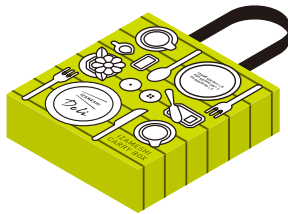

IZAMESHI CARRY BOX

イザメシシリーズ商品の数々を詰め込んだ
イザメシキャリーボックスが新登場。

持ち運びに便利な
肩掛け仕様です。

イザメシキャリーボックスDeli

箱を簡易テーブルとして
ご使用いただけます。

イザメシキャリーボックスDeli DON

持ち運びに便利な肩掛け仕様のうえ、箱を簡易テーブルとしても活用可能。
紙皿とスプーンも同梱していますので、緊急時に重宝します。自宅や会社での備蓄用はもちろん、
お世話になっている方へのギフトとしてもお役立てください。

イザメシ キャリーボックス Deli

5,000円
(税別価格)

※紙皿×2
スプーン×4 付き

箱寸法(持ち手除く): W345 × D333 × H60(mm)

きのこと鶏の
玄米スープごはん

濃厚トマトの
スープリゾット

大豆たっぷり
カレーリゾット

梅と生姜の
サバ味噌煮

トロトロねぎの
塩麹チキン

名古屋コーチン入り
つくねと野菜の和風煮

ごろごろ野菜の
ビーフシチュー

りんごが決め手の
生姜焼き

イザメシ キャリーボックス Deli DON

8,000円
(税別価格)

※紙皿×3
スプーン×4 付き

箱寸法(持ち手除く): W524 × D350 × H63(mm)