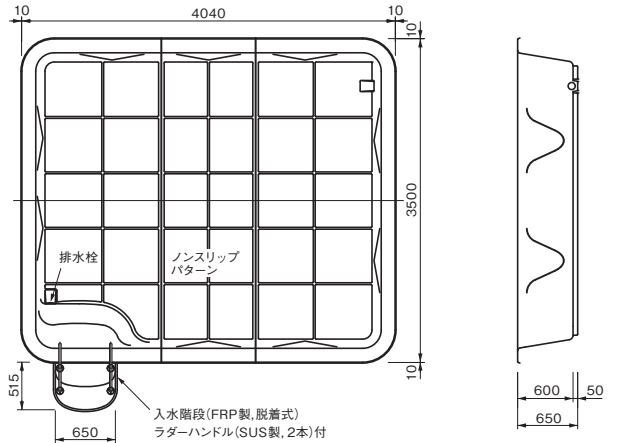

プール本体

オプション品

収納カバー

シャワーユニット

波形手摺り

メッシュカバー

収納台車

移動式水循環システム (ポンプユニット)

FKF3540S(片階段)

FKF3540W(両階段)

特長

- ・簡単に組み立てられ、簡単に収納できます。
- ・シーズンオフにはコンパクトに収納保管できます。
- ・持ち運びが簡単で園舎敷地を有効活用できます。
- ・幼稚園、保育園などでご使用いただけます。(認定こども園用)
- ・プール内やデッキ周りは曲面仕上げで、デッキ上面はフラットにして滑り止め加工を施してあり、子供の危険を回避する安心・安全に配慮しています。
- ・水の入替えが簡単で掃除も容易なため、清潔に管理できます。