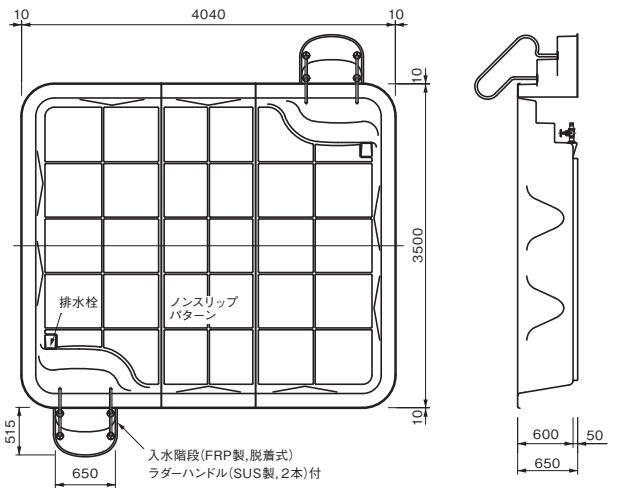

プール本体

オプション品

収納カバー

シャワーユニット

波形手摺り

メッシュカバー

収納台車

移動式水循環システム (ポンプユニット)

FKF3540S(片階段)

FKF3540W(両階段)

特長

- ・簡単に組み立てられ、簡単に収納できます。
- ・シーズンオフにはコンパクトに収納保管できます。
- ・持ち運びが簡単で園舎敷地を有効活用できます。
- ・幼稚園、保育園などでご使用いただけます。(認定こども園用)
- ・プール内やデッキ周りは曲面仕上げで、デッキ上面はフラットにして滑り止め加工を施してあり、子供の危険を回避する安心・安全に配慮しています。
- ・水の入替えが簡単で掃除も容易なため、清潔に管理できます。

- ・オプション品(別売)のシャワーユニットや、移動式水循環システム(ポンプユニット)をつけることによって水質の維持管理ができ、プール学習が清潔に行えます。
- ・FRP製なので、強度・耐久性に優れており、錆やヒビ割れがなく普段のお手入れも簡単に綺麗に行えます。また、補修や再塗装が可能のため、長くお使いいただけるエコロジーなプールです。
- ・ユニット形式で組立てを簡単に行うことができるため、園舎設置規模や園児の数に合わせてサイズを自由に拡張することができます。