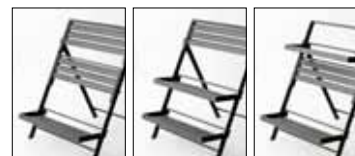

UNO  
ウーノ (¥4,600 / 1脚)

軽量のスツールは、6脚までスタッキング可能。アッシュブラウンとサンドベージュの2色展開。W400×D400×H430mm 材質: スチール 耐荷重: 80kg

アッシュブラウン

サンドベージュ

TRATTORIA TABLE  
トラットリア・テーブル (¥8,500)

スタンダードな形が使いやすいテーブル。3色展開のホワイト。W600×D600×H700mm (W600×D50×H915mm / 収納時) 材質: スチール 耐荷重: 40kg

ホワイト

アッシュブラウン

グリーン

棚板がそれぞれたためるので背の高いプランターなど手持ちのものを自在にセットできます。

FIRENZE  
フィレンツェ (¥12,000)

棚板3段が変化するので、ディスプレイは自由自在。W785×D900×H940mm (W785×D60×H1050mm / 収納時) 棚板サイズ W680×D230mm 材質: スチール 耐荷重: 20kg (棚板1枚)

テーブル中心にあるタイル1枚をはずすと灰皿に。未使用時はフラットに使えるので、タバコを吸わないシーンでも活躍。