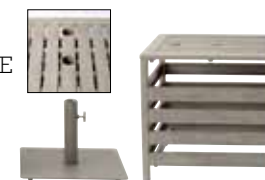

### PULLMAN OTTOMAN

プルマン・オットマン (¥5,500)

〈プルマン・チェア〉とセットでどうぞ。W560×D580×H370mm (W560×D170×H675mm / 収納時) 材質: スチール、ポリエステル (生地) 耐荷重: 40kg

### PULLMAN PARASOL TABLE

プルマン・パラソルテーブル (¥16,500)

半円でも円形パラソルでも対応できるよう中央と端に差し穴を設置。W500×D500×H470mm 材質: スチール、ポリエチレン (アジャスター) 耐荷重60kg

適用支柱径φ25、32、38mm

半円形の場合は端の穴に、円形の場合は真ん中の穴にパラソルを固定。2WAYで使うことができます。

STEP  
ステップ (¥34,000)