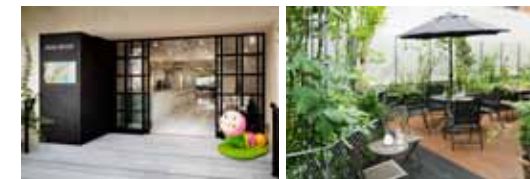

SHOW ROOM

東京都港区南青山5・12・27
営業時間10:00~20:00 (定休日火)
0120・560・521 <http://patiopetite.jp/>

東京の青山・表参道にある『クラブエスタ ショールーム』では、パティオ・プティのすべてのラインアップを実際に目で見て、触ることができます。座り心地やサイズ感など、ぜひ確かめてみてください。