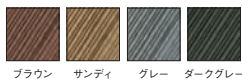

PATIO PETITE PANEL

パティオ・プティ パネル