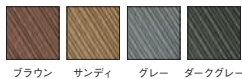

PATIO PETITE PANEL

パティオ・プティ パネル

置くだけのウッドデッキで、テラスの雰囲気を一新。メンテナンスもラクなのが嬉しい。木粉と再生プラスチック素材をミックスしたエコなデッキパネルは3タイプ、4色で展開。メンテナンスは、2〜3か月ごとにブラシ掛けをするだけでOK。置くだけで設置可能な上、丸ノコなどの木工用工具で自由にカットできます。

¥10,230 / 11枚 (1㎡) W300 × D300 × H40mm (1枚)

PATIO PETITE DECK

パティオ・プティ デッキ

素足で歩いても気持ちいいデッキ。ビスを用いない簡易的なはめ込み工法に対応し、自分でカットや加工もできるので、テラスの形状に合わせて簡単に施工ができます。素材は木粉と再生プラスチック。テラスや外壁の雰囲気にぴったり合わせられる、ブラウン、サンディ、グレー、ダークグレーの4色で展開しています。¥3,600 / 1本 W145 × D25 × L2000mm (1本)